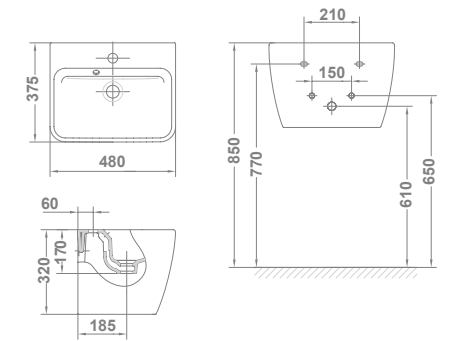

			€/u
27075	<b>LAVAMANOS 48X37,5 CM</b>		142,5
Con pedestal integrado, rebosadero y juego de fijación. Instalación mural.			

En venta hasta fin de existencias

			€/u
<b>LAVABO</b>			
Con rebosadero y juego de fijación. Posibilidad de instalación con pedestal, semipedestal, mural o sobre-encimera.			
27020	<b>65x45 cm</b>		120,4
27010	<b>60x45 cm</b>		108,1
27000	<b>55x45 cm</b>		105,6