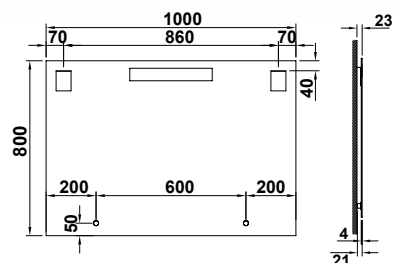

Espejos y luminarias

Espejos con luz integrada LED **SAMSUNG**

€/u

ESPEJO ADDOR
Espejo con iluminación directa.
50 mm de altura del arenado.
Temperatura de color 4000K.
Alta luminosidad.

38475 **ESPEJO ADDOR 60X80 CM**
Iluminación led 10 W.

112,0

38476 **ESPEJO ADDOR 80X80 CM**
Iluminación led 12 W.

137,0

38477 **ESPEJO ADDOR 100X80 CM**
Iluminación led 15 W.

159,0