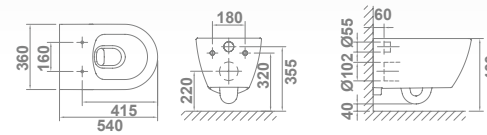

# Emma suspendida

Acabado negro

Acabado blanco mate

	€/u
3027308 <b>INODORO SUSPENDIDO RIMLESS NEGRO</b> 54 x 36 cm Con salida horizontal. Fijación oculta incluida.	284,0
5166108 <b>ASIENTO CON CAÍDA AMORTIGUADA</b> Negro.	111,2
<b>CONJUNTO INODORO COMPLETO*</b>	<b>395,2</b>

	€/u
3027321 <b>INODORO SUSPENDIDO RIMLESS BLANCO MATE</b> 54 x 36 cm Con salida horizontal. Fijación oculta incluida.	284,0
5166121 <b>ASIENTO CON CAÍDA AMORTIGUADA</b> Blanco mate.	111,2
<b>CONJUNTO INODORO COMPLETO*</b>	<b>395,2</b>