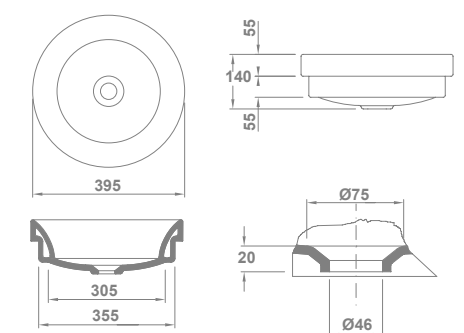

## Circle

04330 **CIRCLE**  
Ø 39,5 cm

€ / u

7,6 48 187,6

Sin rebosadero. Sin orificio de grifería. Posibilidad de instalación sobre-encimera, encimera o semiempotrar. Plantilla de corte de Ø 31,2 cm para instalación sobre-encimera.