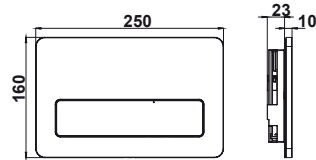

EON 3

5056400 **PULSADOR ANTIVANDÁLICO** €/u
Acero inoxidable.
Pulsador simple.

154,2