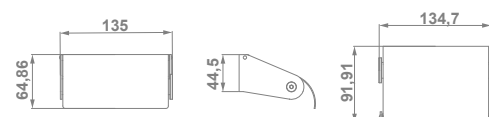

53152 PORTARROLLOS CON TAPA €/u
38,0