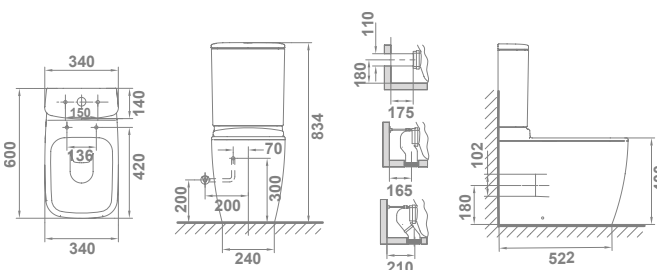

€/u
34360	BIDÉ BTW 54 x 34 cm Con juego de anclaje.	218,0
51316	TAPA PARA BIDÉ	75,9
51317	TAPA PARA BIDÉ CON CAÍDA AMORTIGUADA	116,9