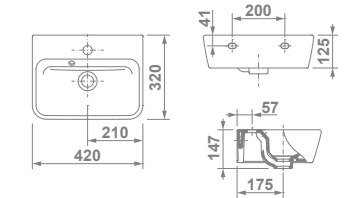

Emma Square

			€/u
LAVABO COMPACT			
Con rebosadero y juego de fijación. Posibilidad de instalación con pedestal, semipedestal, mural o sobre-encimera.			
27015	60x35 cm		106,6
27005	55x35 cm		104,6
27080	50x35 cm		98,9

En venta hasta fin de existencias

			€/u
27085	LAVAMANOS 42X32 CM		95,3
Con rebosadero y juego de fijación. Posibilidad de instalación mural o sobre-encimera.			

En venta hasta fin de existencias

			€/u
27075	LAVAMANOS 48X37,5 CM		142,5
Con pedestal integrado, rebosadero y juego de fijación. Instalación mural.			

En venta hasta fin de existencias

			€/u
LAVABO			
Con rebosadero y juego de fijación. Posibilidad de instalación con pedestal, semipedestal, mural o sobre-encimera.			
27020	65x45 cm		120,4
27010	60x45 cm		108,1
27000	55x45 cm		105,6

En venta hasta fin de existencias

			€/u
27095	LAVAMANOS 50X25 CM		94,8
Con rebosadero y juego de fijación. Posibilidad de instalación mural o sobre-encimera.			

Nota: Los lavabos Emma Square se suministran con embellecedor para rebosadero. Todas las piezas se suministran en caja.