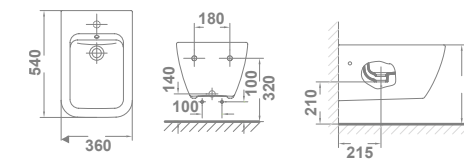

€/u
55413	BIDÉ FRAME EON COMPACT Soporte para bidé. Accesorios de instalación incluidos. Profundidad mínima de 9 cm	220,4

Nota: *El conjunto inodoro completo está formado por: inodoro suspendido y asiento fijo. Todas las piezas se suministran en caja. **El conjunto completo está formado por: inodoro suspendido, asiento fijo, WC Full Frame Eon y pulsador de doble descarga Eon 3 Cromo Brillo.