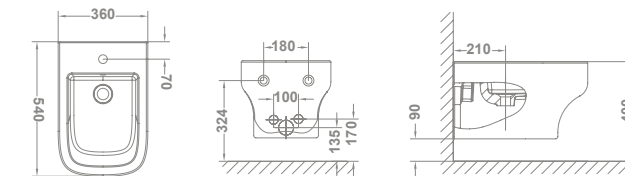

€/u
55413	BIDÉ FRAME EON COMPACT Soporte para bidé. Accesorios de instalación incluidos. Profundidad mínima de 9 cm	220,4

Nota: *El conjunto inodoro completo está formado por: inodoro suspendido rimless y asiento fijo. **El conjunto completo está formado por: inodoro suspendido, asiento fijo, WC Full Frame Eon y pulsador de doble descarga Eon 3 Cromo Brillo.