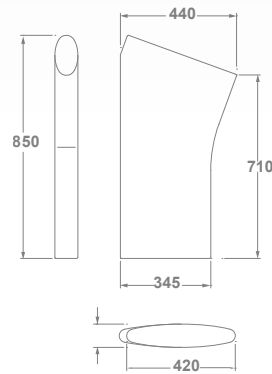

urinarios y piezas especiales

En venta hasta fin de existencias

Mare

29706 **SEPARADOR URINARIO** €/u
16,5 22 136,0

Zinc

10120 **VERTEDERO ZINC** €/u
(rejilla no incluida). 16 12 159,0
42,5x50x45 cm

10121 **REJILLA DE PVC** €/u
VERTEDERO ZINC 18,0

Burgos-2

29901 **LAVADERO BURGOS-2** €/u
39x60x36 cm 23 30 167,0