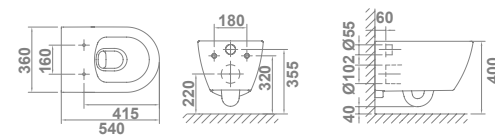

# Emma suspendida

		€/u
30273	<b>INODORO SUSPENDIDO RIMLESS</b> 54 x 36 cm Con salida horizontal. Fijación oculta incluida.	230,1
51664	<b>ASIENTO FIJO SLIM</b>	60,0
51665	<b>ASIENTO CON CAÍDA AMORTIGUADA SLIM</b>	92,8
51660	<b>ASIENTO FIJO</b>	60,0
51661	<b>ASIENTO CON CAÍDA AMORTIGUADA</b>	92,8
<b>CONJUNTO INODORO COMPLETO *</b>		<b>290,1</b>