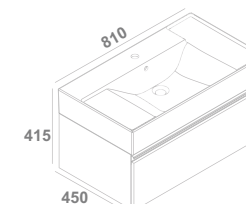

Dane

mueble 1 cajón

muebles

DANE + LAVABO ALBUS	Blanco Mate	Negro Mate	Nogal	€/u
60 cm 1 cajón	7900721	7900708	7900785	408,0
80 cm 1 cajón	7900821	7900808	7900885	453,0
100 cm 1 cajón	7900921	7900908	7900985	522,0

Soft Close

Guías Hettich

Cajón con organizador

Recubrimiento 3D