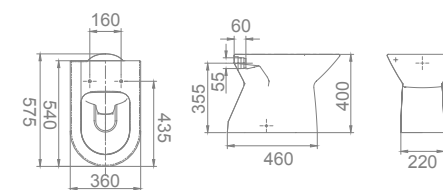

- 47025 **LAVABO DE SOBRE-ENCIMERA 55x49 cm** 55,9
  Con rebosadero.
  Instalación sobre-encimera.

1. €/u
2. 47230 **INODORO PARA TANQUE ALTO RIMLESS SV** 81,5
     54x36 cm
     Con salida vertical y juego de anclaje
   - 47270 **INODORO PARA TANQUE ALTO RIMLESS SH** 81,5
     54x36 cm
     Con salida horizontal y juego de anclaje
   - 51703 **ASIENTO FIJO** 36,1
   - 51704 **ASIENTO CON CAÍDA AMORTIGUADA** 56,9
   - **CONJUNTO INODORO COMPLETO*** 117,6