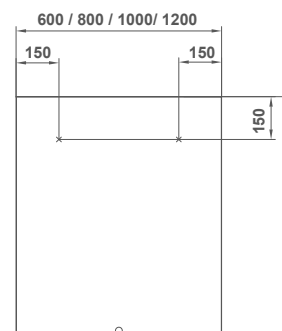

€/u

ESPEJO KUADRAT 38506 **ESPEJO KUADRAT 60X80CM**

Iluminación ambiente perimetral. Led 20W. Temperatura de color 4000K. Cristal 4mm. Posibilidad de borde decorativo. Posibilidad de instalación horizontal y vertical.

00 Sin borde 211,0 ● 02 Negro 219,0

38507 **ESPEJO KUADRAT 80X80CM**

00 Sin borde 230,0 ● 02 Negro 239,0

38508 **ESPEJO KUADRAT 100X80CM**

00 Sin borde 256,0 ● 02 Negro 275,0

38509 **ESPEJO KUADRAT 120X80CM**

00 Sin borde 279,0 ● 02 Negro 300,0