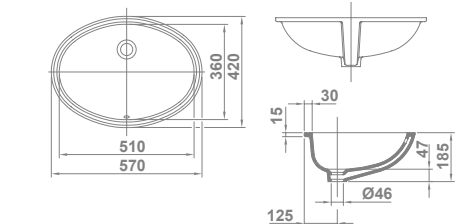

€/u

10,3 32 99,4

29220 **EGEO**  
**57x42 cm**  
 Con rebosadero y juego de fijación. Sin orificio de grifería. Plantilla de corte de 50 x 35,2 cm

€/u

7,3 32 83,0

26020 **FLEX**  
**49x37 cm**  
 Con rebosadero y juego de fijación. Sin orificio de grifería. Plantilla de corte de 42,5 x 30,5 cm