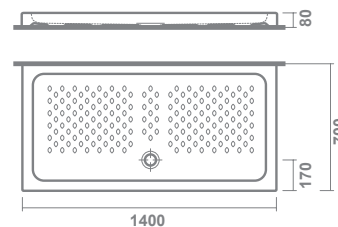

GYDA
100x80 cm

GYDA
8 cm de altura sin válvula de
desagüe de 90 mm

10929 **100X80 cm** **214,2** €/u