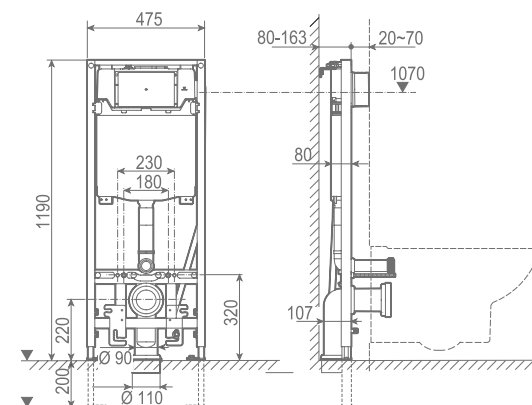

55484 **WC FULL FRAME GALA INNOVA** €/u **332,6**

Sistema de instalación para inodoro suspendido Gala Innova. Incluye accesorios de instalación, flexo de alimentación y tubo corrugado para Shower toilets. Descarga 6/3L, 4,5/3L y 4/2L. Cisterna de 80 mm. Profundidad mínima para instalación: 107 mm (DN90/DN100). Codo Ø90 o 110 mm. Sólo compatible con pulsadores Eon.