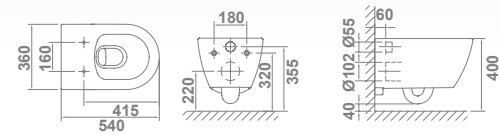

# Emma suspendida

Acabado negro

Acabado blanco mate

	€/u
3027308 <b>INODORO SUSPENDIDO RIMLESS NEGRO</b> 54 x 36 cm Con salida horizontal. Fijación oculta incluida.	284,0
5166108 <b>ASIENTO CON CAÍDA AMORTIGUADA</b> Negro.	111,2
<b>CONJUNTO INODORO COMPLETO*</b>	<b>395,2</b>

	€/u
3027321 <b>INODORO SUSPENDIDO RIMLESS BLANCO MATE</b> 54 x 36 cm Con salida horizontal. Fijación oculta incluida.	284,0
5166121 <b>ASIENTO CON CAÍDA AMORTIGUADA</b> Blanco mate.	111,2
<b>CONJUNTO INODORO COMPLETO*</b>	<b>395,2</b>