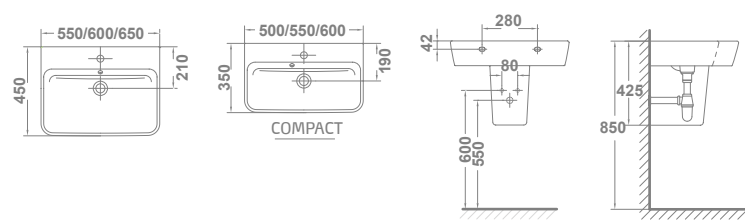

LAVABOS COMBINABLES CON PEDESTAL Y SEMIPEDESTAL

€/u

LAVABOS COMPACT			LAVABOS		
27015	60X35 CM	106,6	27020*	65X45 CM	120,4
27005	55X35 CM	104,6	27010	60X45 CM	108,1
27080	50X35 CM	98,9	27000	55X45 CM	105,6

*En venta hasta fin de existencias