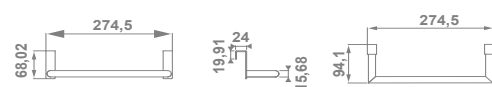

# Sion

53140 TOALLERO COLGANTE 37,5 CM €/u 65,0  
 ● 00 Cromo ● 02 Negro ○ 01 Blanco

53143 PORTARROLLOS COLGANTE €/u 43,0  
 ● 00 Cromo ● 02 Negro

53141 TOALLERO COLGANTE DE 27,5 €/u 58,0  
 ● 00 Cromo ● 02 Negro ○ 01 Blanco