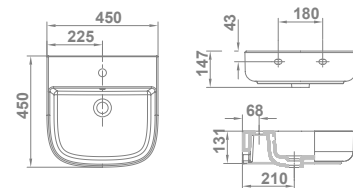

40080 **MID**
45x45 cm

13 24 € / u 86,1