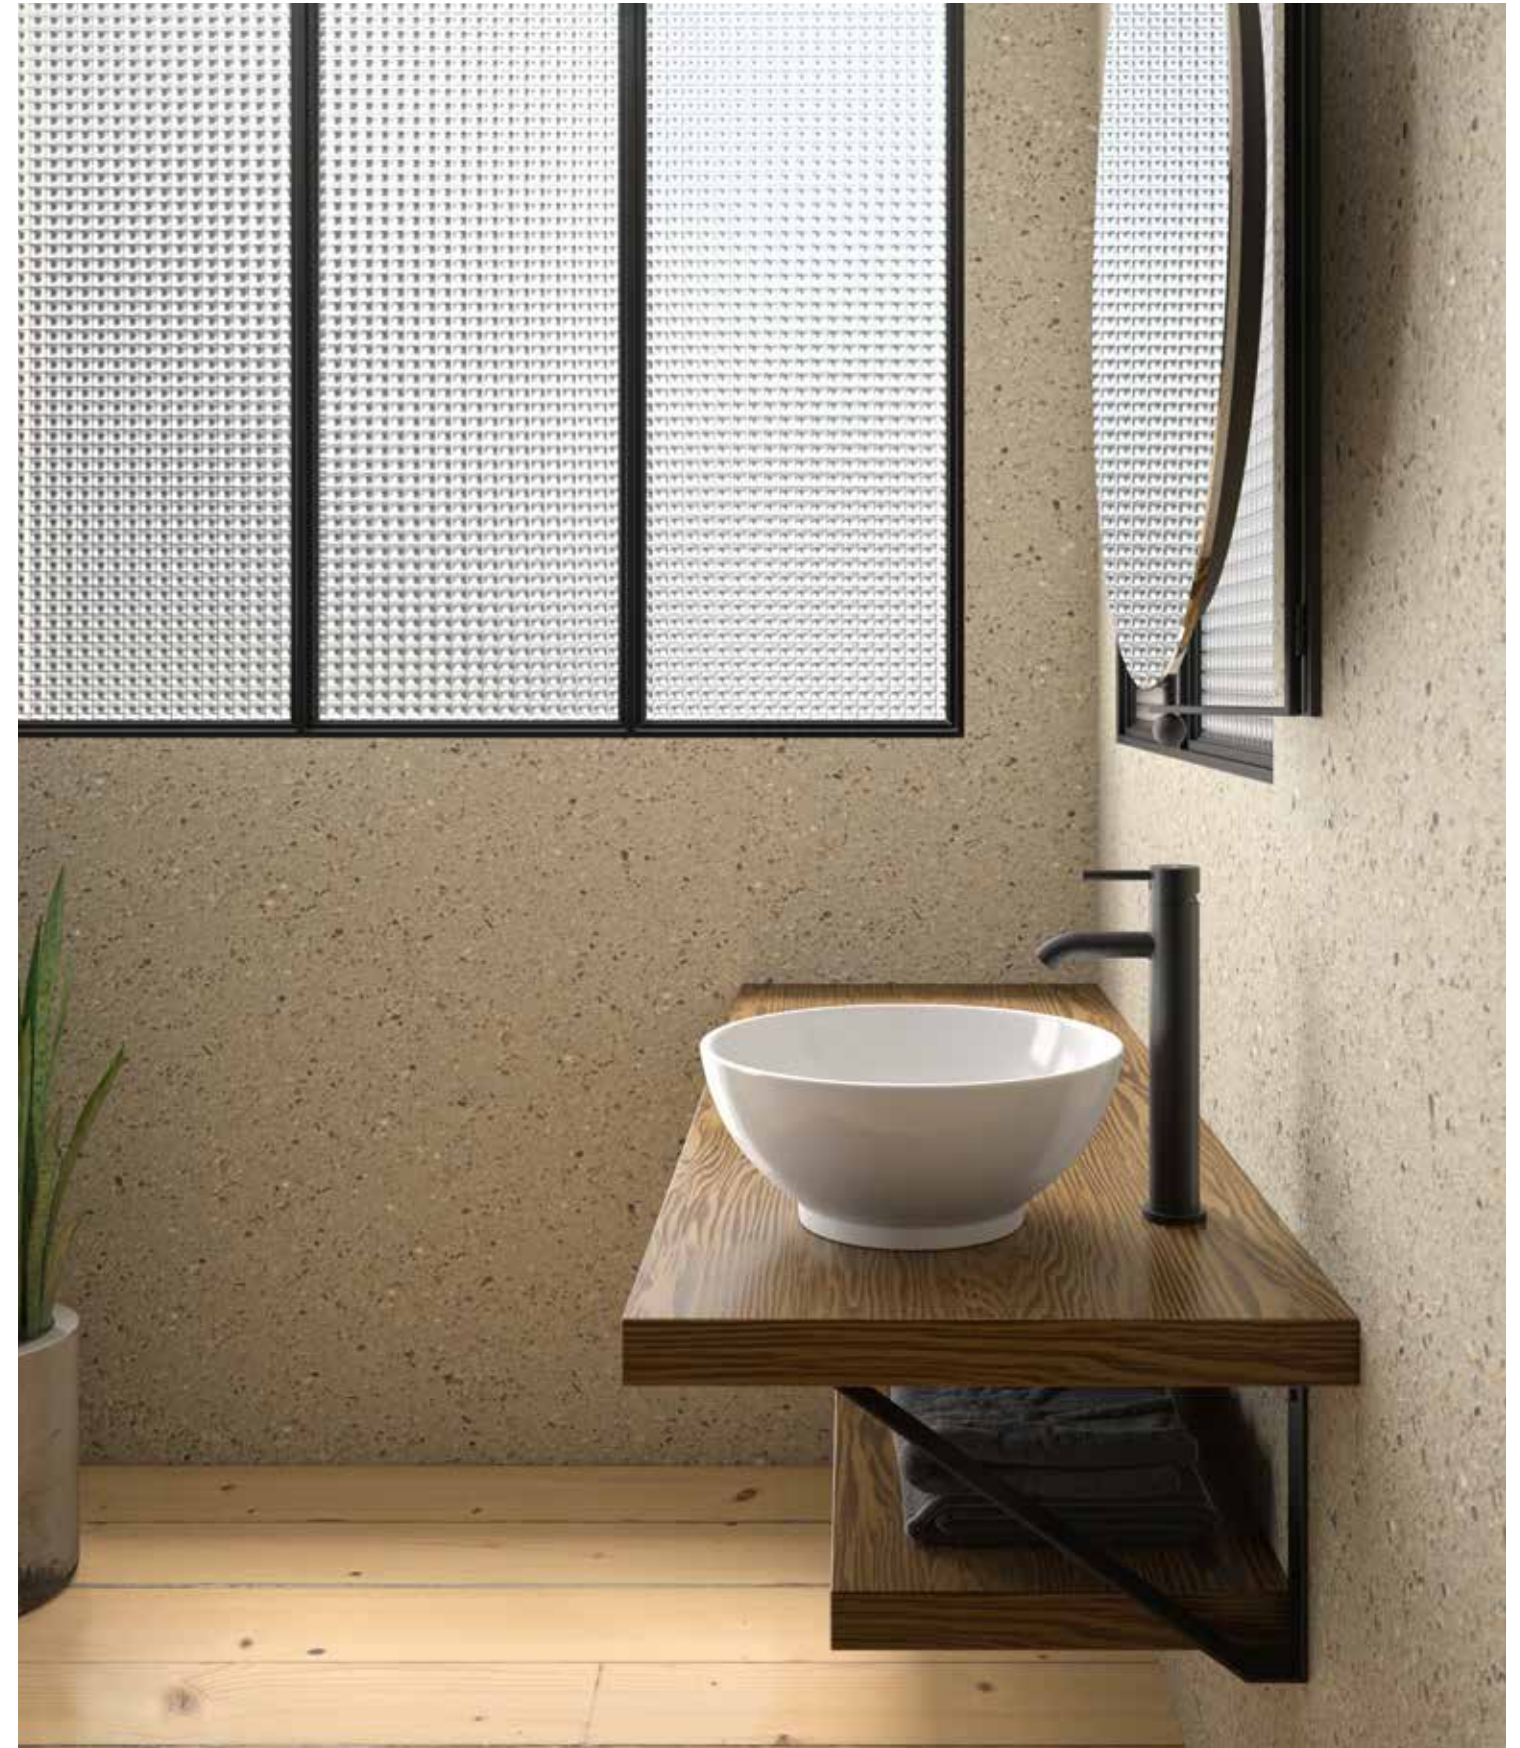

# Encimera

Lavabos

04330 **CIRCLE**  
**Ø 39,5 cm**   **187,6** €/u

Sin rebosadero. Sin orificio de grifería. Posibilidad de instalación de encimera, sobre encimera o semiempotrar. Plantilla de corte de Ø 36 cm para instalación de encimera o semiempotrar.