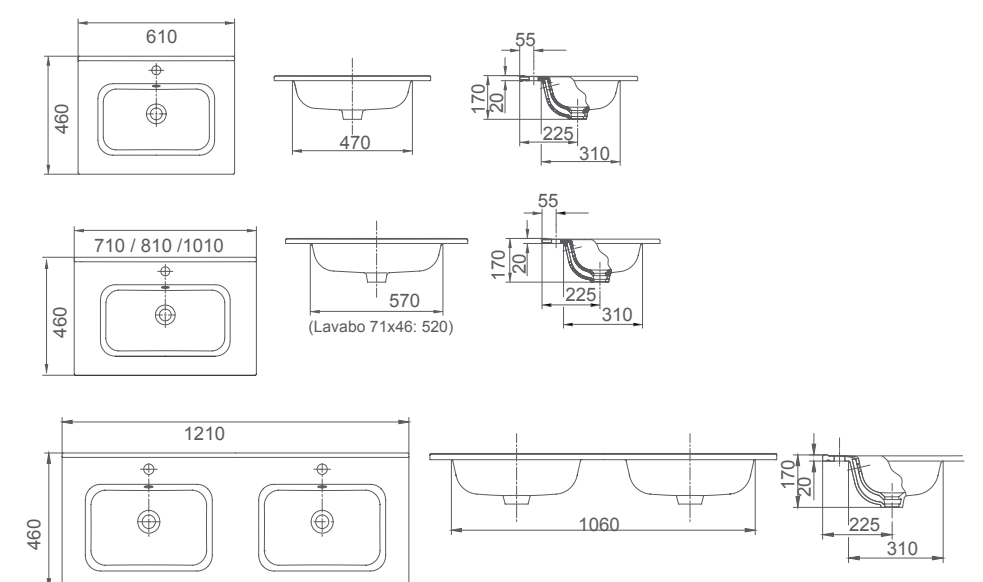

Nota: Los lavabos de sobremueble se suministran en caja.