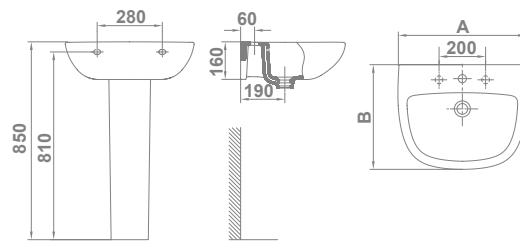

## LAVABO

Con rebosadero y juego de fijación.  
Posibilidad de instalación con pedestal,  
semipedestal o mural.

€/u

57030 **60x45 cm** 47,7

57020 **55x45 cm** 44,1

57010 **50x40 cm** 43,1

	A	B
57030	600	450
57020	550	450
57010	500	400