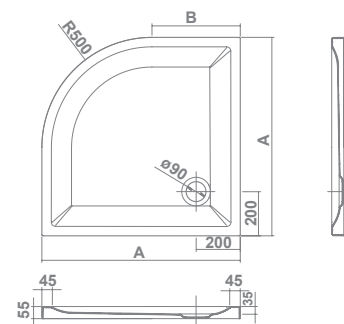

A	B
800x800	800	300
900x900	900	400