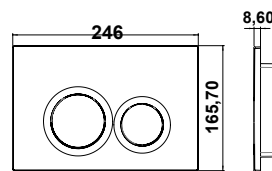

Pulsadores Stride

ST2

50569 **PULSADOR DOBLE
DESCARGA**

OPCIONES COLOR

01 Blanco 24,3

02 Negro mate 36,0

69 Cromo brillo 36,0

70 Cromo mate (gris lacado). 36,0

ST4

50570 **PULSADOR DOBLE
DESCARGA**

OPCIONES COLOR

01 Blanco 24,3

02 Negro mate 36,0

69 Cromo brillo 36,0

70 Cromo mate (gris lacado). 36,0