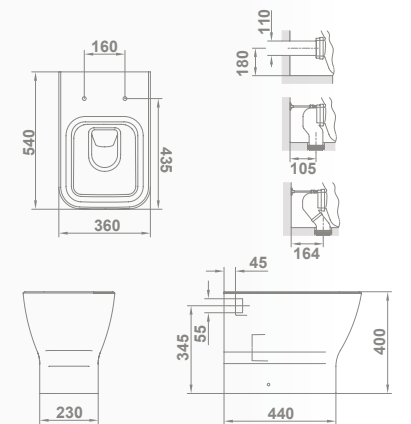

Nota: Los lavabos Emma Square se suministran con embellecedor para rebosadero. Todas las piezas se suministran en caja.

Nota: *El conjunto inodoro completo está formado por: inodoro para tanque alto BTW y asiento fijo. BTW: Pegado a la pared. Todas las piezas se suministran en caja.