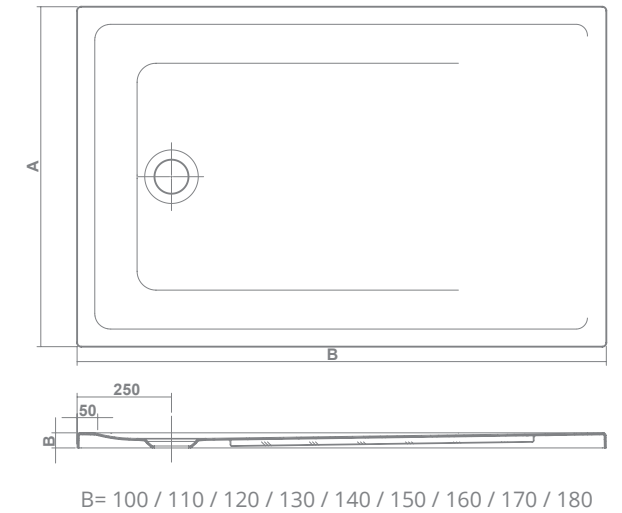

+ REPUESTOS Y ACCESORIOS		€/u
TN5020180000000	Válvula de desagüe de $\varnothing$ 90 mm con tapa cromada. Altura 80 mm.	26,2

Nota: Los platos de ducha acrílicos se suministran con caja.