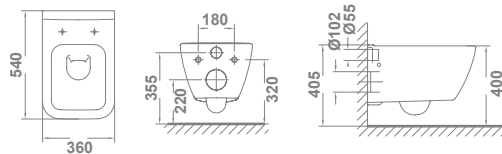

€/u
55483	WC FULL FRAME EON Sistema de instalación para inodoro suspendido en pared ligera. Descarga de 6/3L, 4,5/3L y 4/2L. Accesorios de instalación incluidos. Profundidad mínima: 108/125 mm (DN90/DN100). Codo ø90 o 110 mm	220,6
5056369	PULSADOR DE DOBLE DESCARGA EON 3 Cromo brillo.	43,8
CONJUNTO COMPLETO**		584,8

Otras posibilidades de instalación en páginas 136 - 150