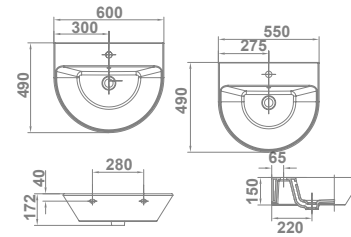

LAVABO
Con rebosadero y juego de fijación.
Posibilidad de instalación con pedestal, semipedestal o mural.

1. €/u
2. 47030 **60x49 cm** 55,9
   - 47020 **55x49 cm** 54,8

1. €/u
2. 47430 **PEDESTAL** 41,3