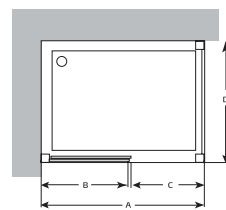

2 PAREDES (rectangular)

MAMPARA FRONTAL KLEVAN F

Para platos rectangulares

Klevan F 100 cm	8930800	960 mm / 1060 mm	515 mm	Mín. 360 mm / Máx. 460 mm	-
Klevan F 110 cm	8930900	1061 mm / 1160 mm	565 mm	Mín. 410 mm / Máx. 510 mm	-
Klevan F 120 cm	8931000	1161 mm / 1260 mm	615 mm	Mín. 460 mm / Máx. 560 mm	-
Klevan F 130 cm	8931100	1261 mm / 1360 mm	665 mm	Mín. 510 mm / Máx. 610 mm	-
Klevan F 140 cm	8931200	1361 mm / 1460 mm	715 mm	Mín. 560 mm / Máx. 660 mm	-
Klevan F 150 cm	8931300	1461 mm / 1560 mm	765 mm	Mín. 610 mm / Máx. 710 mm	-
Klevan F 160 cm	8931400	1561 mm / 1660 mm	815 mm	Mín. 660 mm / Máx. 760 mm	-

LATERAL FIJO KLEVAN LF

Klevan LF 70 cm	8931500	-	-	-	Mín. 670 mm Máx. 705 mm
Klevan LF 80 cm	8931600	-	-	-	Mín. 770 mm Máx. 805 mm