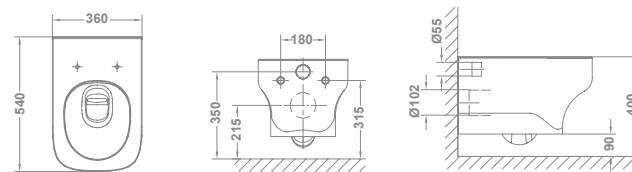

€/u
55483	WC FULL FRAME EON Sistema de instalación para inodoro suspendido en pared ligera. Descarga de 6/3L, 4,5/3L y 4/2L. Accesorios de instalación incluidos. Profundidad mínima: 108/125 mm (DN90/DN100). Codo ø90 o 110 mm	220,6
5056369	PULSADOR DE DOBLE DESCARGA EON 3 Cromo brillo.	43,8
CONJUNTO COMPLETO**		528,8

Otras posibilidades de instalación en páginas 136 - 150