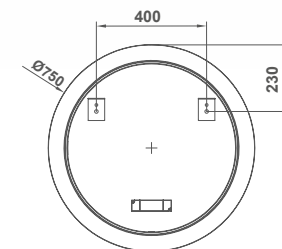

38492 ESPEJO LYA-N Ø 75 CM 217,0