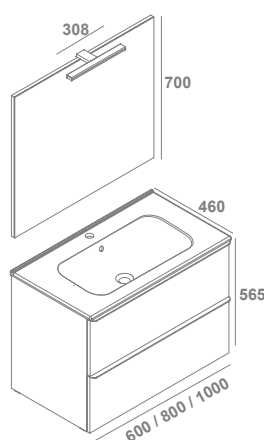

Cajones con
extracción total

- Soft Close
- Extracción total
- Guías Hettich

* Pack: mueble+lavabo+espejo Only+luminaria Daily 30 LED 8W.