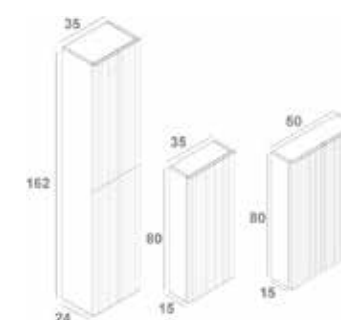

Blanco Mate	Verde	Nogal Black	Beige Madera	€/u
Columna 35x162x24cm 2 puertas y 3 estantes interiores	3808721	3808705	3808706	3808743	411,0
ALTO 35x80x15cm 1 puerta y 2 estantes interiores de cristal	3808521	3808505	3808506	3808543	237,0
ALTO 50x80x15cm 2 puertas	3808621	3808605	3808606	3808643	290,0

Soft Close   Guías Hettich   Cajón con organizador

* Pack: mueble+lavabo+Espejo Kuadrat