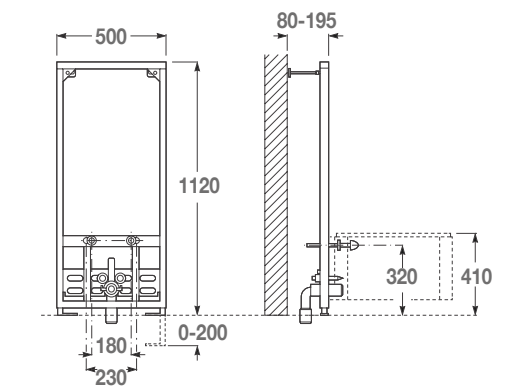

En venta hasta fin de existencias

55409 **BIDÉ FRAME EON COMPACT** €/u **215,3**

Soporte para bidé. Accesorios de instalación incluidos. Profundidad mínima para instalación de 8 cm