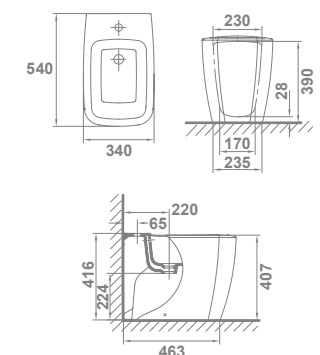

Nota: *El conjunto inodoro completo está formado por: inodoro para tanque bajo BTW rimless, tanque completo y asiento fijo.
**El conjunto inodoro completo está formado por: inodoro para tanque bajo BTW, tanque completo y asiento fijo.
BTW: Pegado a la pared. Todas las piezas se suministran en caja.