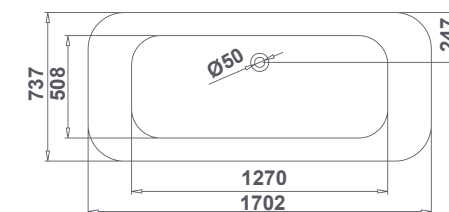

CARACTERÍSTICAS TÉCNICAS

- Bañera exenta para instalación en isla.
- Faldón integrado (one piece).
- Grandes dimensiones: 170x73,7 cm
- Altura cubeta: 43 cm
- Altura total bañera: 54 cm
- Desagüe automático de 52 mm

* Disponible hasta fin de existencias.