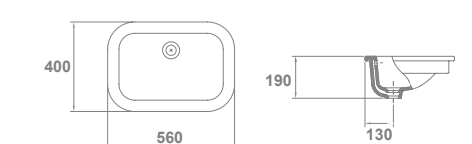

29220 **EGEO**
57x42 cm
Con rebosadero y juego de fijación. Sin orificio de grifería. Plantilla de corte de 50 x 35,2 cm

€/u

7,3 32 83,0