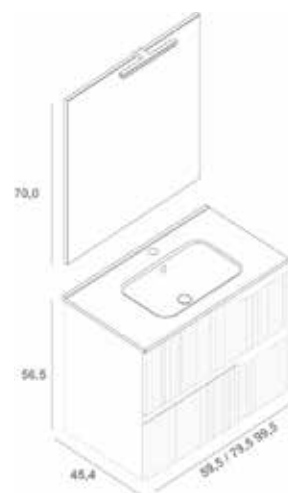

CAJÓN SUPERIOR CON ORGANIZADOR INTERIOR. EXTRACCIÓN TOTAL.