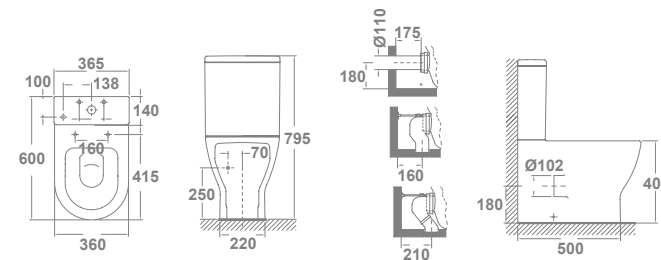

Nota: *El conjunto inodoro completo está formado por: inodoro para tanque bajo BTW rimless, tanque completo de 4/2 litros y asiento amortiguado. BTW: Pegado a la pared. Todas las piezas se suministran en caja.