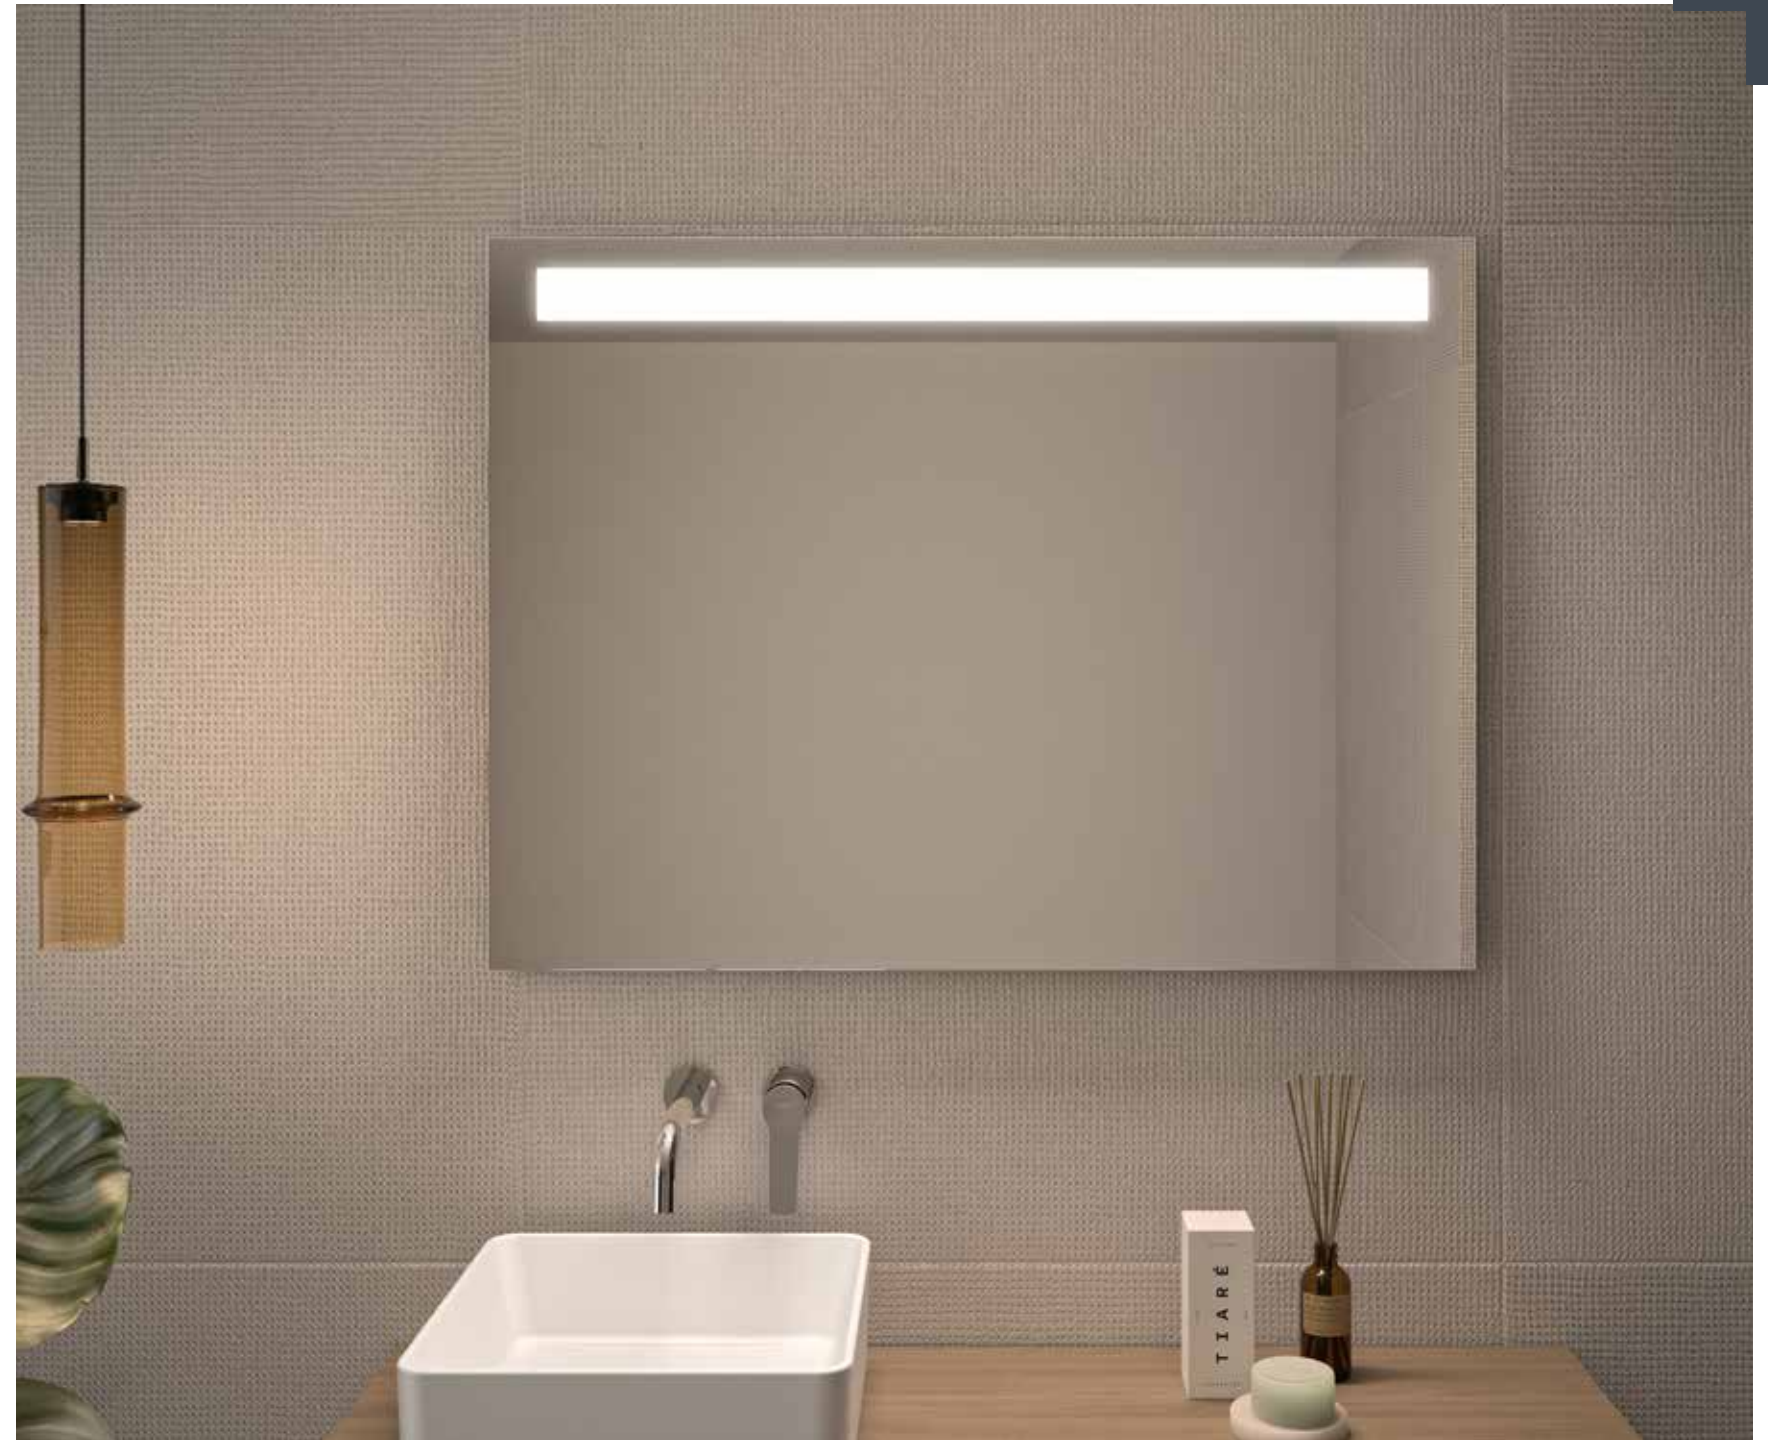

# Espejos y luminarias

Espejos con luz integrada LED **SAMSUNG**

€/u

**ESPEJO ADDOR**  
Espejo con iluminación directa.  
50 mm de altura del arenado.  
Temperatura de color 4000K.  
Alta luminosidad.

38475 **ESPEJO ADDOR 60X80 CM**  
Iluminación led 10 W.

# Espejos y luminarias

Espejos con luz integrada LED **SAMSUNG**

espejos y luminarias

€/u

**ESPEJO ANNE 50X100 CM** 38514 **50X100 CM** 184,0

Iluminación ambiente perimetral.  
Led 30W.  
Temperatura de color 4000K.  
Cristal de 4 mm.  
Profundidad 3 cm.