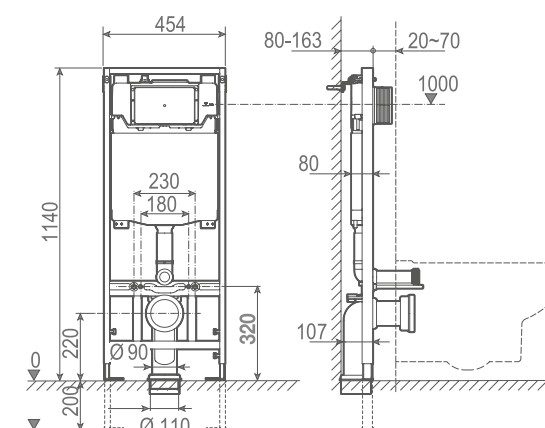

55486 **WC FULL FRAME STRIDE** € / u 175,4

Sistema de instalación para inodoro suspendido en pared ligera.
Descarga 6/3L, 4,5/3L y 4/2L
Accesorios de instalación incluidos.
Cisterna de 80mm. Profundidad mínima para instalación 107mm (DN90/DN100). Codo Ø90 o 110mm. Sólo compatible con pulsadores ST