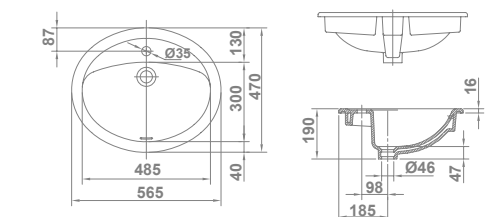

Nota: Los lavabos de encimera se suministran en caja.