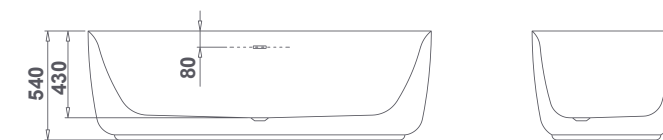

CARACTERÍSTICAS TÉCNICAS

- Bañera exenta para instalación en isla.
- Faldón integrado (one piece).
- Grandes dimensiones: 170x73,7 cm
- Altura cubeta: 43 cm
- Altura total bañera: 54 cm
- Desagüe automático de 52 mm

* Disponible hasta fin de existencias.