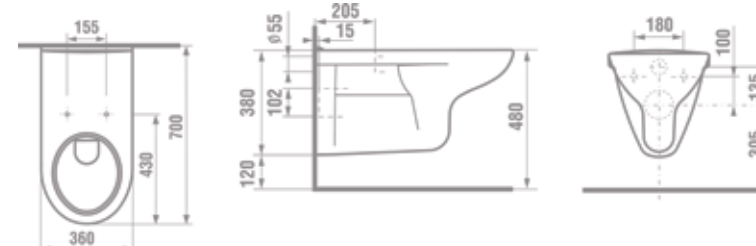

Blue suspendido

10263 **INODORO SUSPENDIDO RIMLESS** 235,8 €/u
70 x 36 cm
51487 **ASIENTO FIJO ARO ABIERTO** 66,6

CONJUNTO INODORO COMPLETO* 302,4