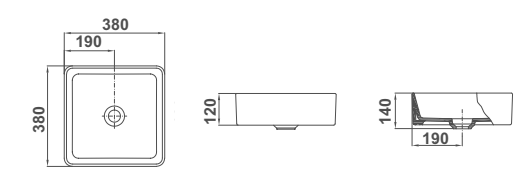

**Nota:** Los lavabos Hera Round se suministra en caja.

\* Lavabo con válvula up-down incluida. Debe utilizarse sifón de suelo como protección contra desbordamiento.

Hera

29241 **HERA SQUARE** 38x38 cm   104,0 €/u  
Sin rebosadero.  
Sin orificio de grifería.