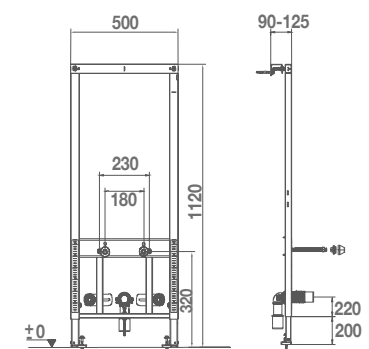

55413 **BIDÉ FRAME EON COMPACT** €/u **220,4**

Soporte para bidé. Accesorios de instalación incluidos. Profundidad mínima para instalación de 9 cm