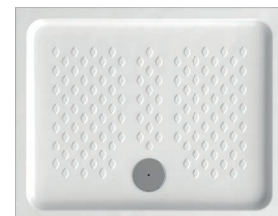

GYDA
100x80 cm

GYDA
8 cm de altura sin válvula de
desagüe de 90 mm

10929 **100X80 cm** **214,2** €/u