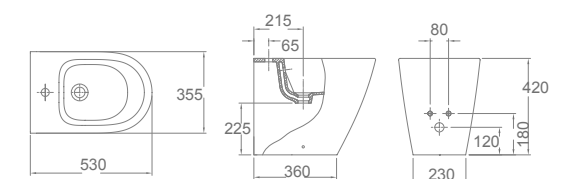

Nota: *El conjunto inodoro completo está formado por: Inodoro para tanque bajo BTW rimless Vortex, tanque completo y asiento fijo.