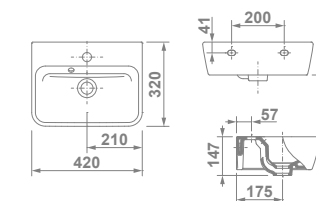

€/u

27085 **EMMA SQUARE** 10,3 32 **42x32 cm** 95,3

Con rebosadero y juego de fijación. Posibilidad de instalación mural o sobre-encimera.