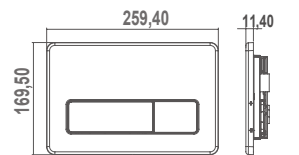

EON 3 ELECTRÓNICA

50566 **PULSADOR ELECTRÓNICO DE DOBLE DESCARGA** €/u
Autoflush. Descarga automática después de cada uso.
Sólo compatible con soportes EON

362,7