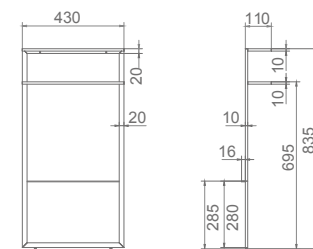

€/u
38061	PATAS DESIGN Altura pata 27cm ● 00 Cromo	49,2

		€/u
38062	PATAS Altura pata 27cm ● 00 Cromo	38,0