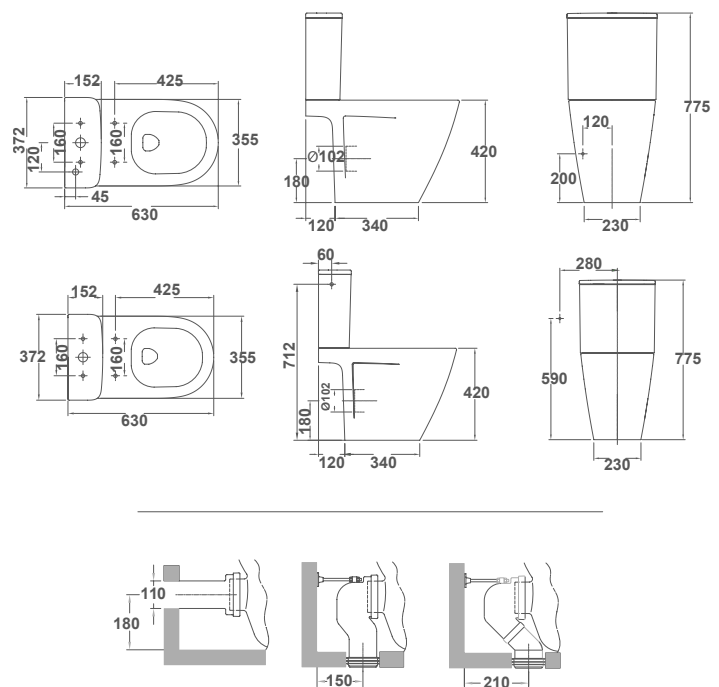

€/u
35820	INODORO PARA TANQUE BAJO RIMLESS VORTEX 63X35,5cm Con salida dual y juego de anclaje. Para instalación con salida vertical es necesario codo.	29,3 12 186,0
35540	TANQUE BAJO CON TAPA y mecanismo de doble pulsador. Alimentación inferior izquierda/ derecha.	11,6 36 120,0
35545	TANQUE BAJO CON TAPA y mecanismo de doble pulsador. Alimentación lateral.	11,6 36 120,0
51180	ASIENTO FIJO	47,0
51181	ASIENTO CON CAÍDA AMORTIGUADA	55,0
CONJUNTO INODORO COMPLETO*		353,0

		€/u
55482	WC TANK EON COMPACT Sistema de instalación para inodoro no suspendido en pared de obra y pared ligera. Descarga 6/3L, 4,5/3L y 4/2L. Accesorios de instalación incluidos. Profundidad mínima para instalación: 80 mm. Sólo compatible con pulsadores Eon.	4 20 127,7
5056702	PULSADOR DE DOBLE DESCARGA EON 11	43,8
CONJUNTO COMPLETO**		388,5

Otras posibilidades de instalación en páginas 136 - 150.

Nota: * El conjunto inodoro completo está formado por: inodoro para tanque alto BTW Rimless Vortex y asiento fijo. BTW: Pegado a la pared.
* El conjunto inodoro completo está formado por: inodoro para tanque bajo Rimless Vortex, tanque completo y asiento fijo. Todas las piezas se suministran en caja.