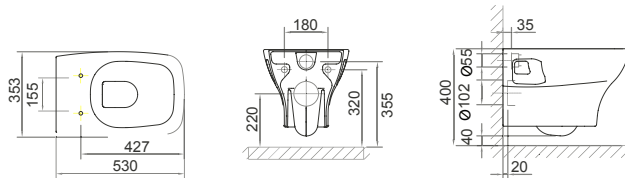

€/u
55483 WC FULL FRAME EON Sistema de instalación para inodoro suspendido en pared ligera. Descarga de 6/3L, 4,5/3L y 4/2L. Accesorios de instalación incluidos. Profundidad mínima: 108/125 mm (DN90/DN100). Codo ø90 o 110 mm	220,6

5056369 PULSADOR DE DOBLE DESCARGA EON 3 Cromo brillo.	43,8

CONJUNTO COMPLETO**	471,5

Otras posibilidades de instalación en páginas 136 - 150