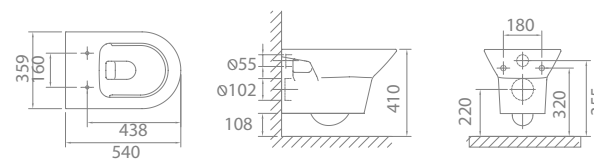

€/u
55483 WC FULL FRAME EON Sistema de instalación para inodoro suspendido en pared ligera. Descarga de 6/3L, 4,5/3L y 4/2L. Accesorios de instalación incluidos. Profundidad mínima: 108/125 mm (DN90/DN100). Codo ø90 o 110 mm	220,6
5056369 PULSADOR DE DOBLE DESCARGA EON 3 Cromo brillo.	43,8

CONJUNTO COMPLETO** 423,0

Otras posibilidades de instalación en páginas 136 - 150

Nota: *El conjunto inodoro completo está formado por: inodoro suspendido y asiento fijo. **El conjunto completo está formado por: inodoro suspendido, asiento fijo, WC Full Frame Eon y pulsador de doble descarga Eon 3 Cromo Brillo.