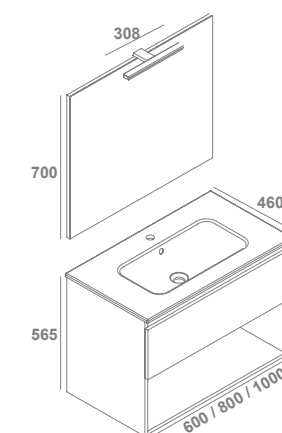

# Daily

1 cajón | 1 hueco

Espejo Lya-N  
Ø 90cm

muebles

Cajón con organizador  
interior y acabado  
textil coco

DAILY		Blanco Brillo	Antracita Brillo**	Galet Brillo	Roble Rústico	€/u
<b>60 cm</b>	Conjunto (mueble + lavabo).	7895501	7895584	7895530	7895574	<b>299,0</b>
<b>1 cajón</b>	Pack *	7917401	7917484	7917430	7917474	<b>381,0</b>
<b>+ 1 hueco</b>						
<b>80 cm</b>	Conjunto (mueble + lavabo).	7895601	7895684	7895630	7895674	<b>330,0</b>
<b>1 cajón</b>	Pack *	7917501	7917584	7917530	7917574	<b>408,0</b>
<b>+ 1 hueco</b>						
<b>100 cm</b>	Conjunto (mueble + lavabo).	7895701	7895784	7895730	7895774	<b>401,0</b>
<b>1 cajón</b>	Pack *	7917601	7917684	7917630	7917674	<b>496,0</b>
<b>+ 1 hueco</b>						