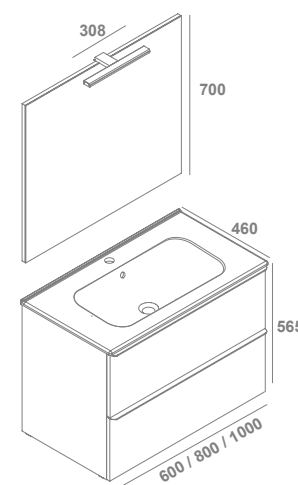

# Shona

2 cajones

muebles

Integración total  
del tirador en el diseño

Toallero Colgante Sión  
37,5cm.

SHONA		Blanco Mate	Galet Mate	€/u
<b>60 cm</b> <b>2 cajones</b>	Conjunto (mueble + lavabo).	7896221	7896231	<b>410,0</b>
	Pack *	7918121	7918131	<b>530,0</b>
<b>80 cm</b> <b>2 cajones</b>	Conjunto (mueble + lavabo).	7896321	7896331	<b>453,0</b>
	Pack *	7918221	7918231	<b>572,0</b>
<b>100 cm</b> <b>2 cajones</b>	Conjunto (mueble + lavabo).	7896421	7896431	<b>551,0</b>
	Pack *	7918321	7918331	<b>694,0</b>