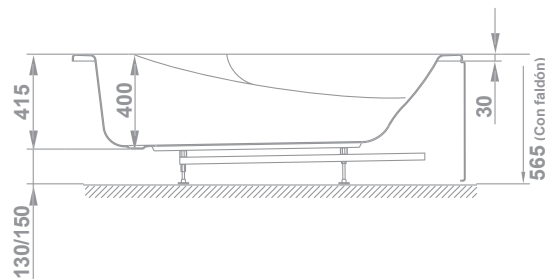

CARACTERÍSTICAS TÉCNICAS

- Posibilidad de instalación con murete o con bastidor autoportante y faldón
- Altura cubeta: 40 cm
- Altura bañera con bastidor: 56,5 cm
- Desagüe de 52 mm

	A	B	C
140x70 cm	140	70	25,8
150x70 cm	150	70	25,8
160x70 cm	160	70	27,8
170x70 cm	170	70	27,8
160x75 cm	160	75	27,8
170x75 cm	170	75	27,8