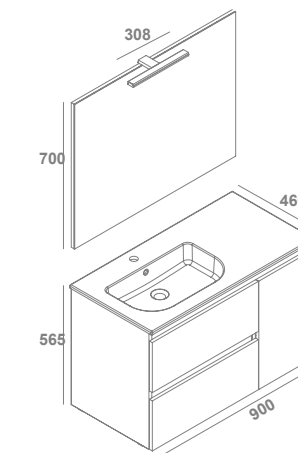

Daily

2 cajones | 4 cajones

Luminaria Kul
9cm

Espejo Lya-N
Ø 90cm