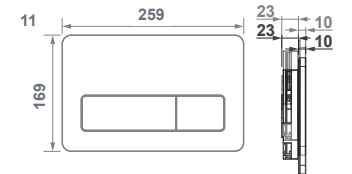

Pulsadores Eon

EON 9 En venta hasta fin de existencias

50562 **PULSADOR DOBLE DESCARGA**

OPCIONES COLOR

01 Blanco 41,2

69 Cromo brillo 48,0

70 Cromo mate (gris lacado) 48,0

EON 3

50563 **PULSADOR DOBLE DESCARGA**

OPCIONES COLOR

01 Blanco 36,5

02 Negro mate 43,8

69 Cromo brillo 43,8

70 Cromo mate (gris lacado) 43,8

Nota: Pulsadores Eon solo compatibles con soportes Eon