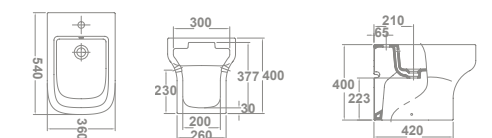

51701 **ASIENTO CON CAÍDA AMORTIGUADA** 81,9

**CONJUNTO INODORO COMPLETO\*\* 381,7**

€/u

40360 **BIDÉ BTW** 128,1  
 54 x 36 cm  
 Con juego de anclaje.

51710 **TAPA PARA BIDÉ** 53,4

**Nota:** \*El conjunto inodoro completo está formado por: inodoro para tanque bajo BTW rimless, tanque completo de 4/2 litros y asiento fijo. BTW: Pegado a la pared. \*\*El conjunto Inodoro completo está formado por: inodoro para tanque bajo BTW, tanque completo 4,5/3L y asiento fijo.