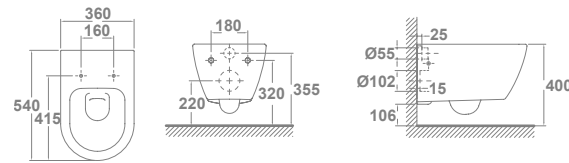

# Emma suspendida

		€/u
30172	<b>INODORO SUSPENDIDO</b> 54 x 36 cm Salida horizontal. Fijación oculta incluida.	210,1
51664	<b>ASIENTO FIJO SLIM</b>	60,0
51665	<b>ASIENTO CON CAÍDA AMORTIGUADA SLIM</b>	92,8
51660	<b>ASIENTO FIJO</b>	60,0
51661	<b>ASIENTO CON CAÍDA AMORTIGUADA</b>	92,8
<b>CONJUNTO INODORO COMPLETO*</b>		<b>270,1</b>