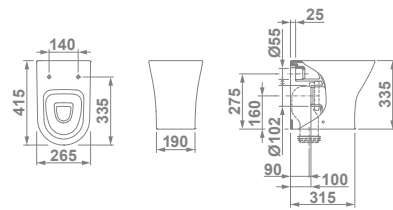

# Baby WC

10064 **INODORO PARA TANQUE ALTO BTW**   €/u **150,7**

41,5 x 26,5 cm  
Con salida dual y juego de anclaje.  
Para instalación con salida vertical es necesario codo. Para instalación con salida horizontal no es necesario codo. Ver ref. en respuestas.