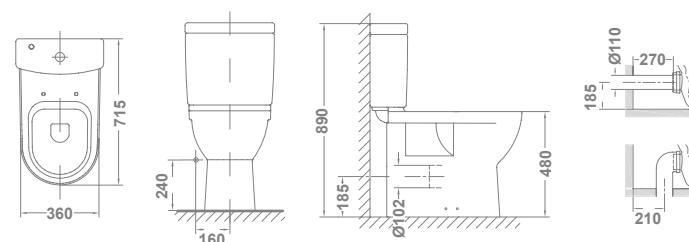

Blue

10060 **LAVABO** 162 16 **138,4** €/u
64 x 55 cm
Sin rebosadero y con juego de fijación. Instalación mural. Posibilidad de instalación con grifería Blue. Combinable con accesorios Trendly Hotels adaptados a serie Blue. Ver p. 300.

39300 **MONOMANDO DE LAVABO** 81,5 €/u
Maneta gerontológica. Enlaces de alimentación flexible de 3/8".

10062 **INODORO PARA TANQUE BAJO** 28 9 **299,3** €/u
71,5 x 36 cm Altura 48 cm
Salida dual.
La cota de instalación, distancia a pared, salida vertical es de 21 cm Ø 11 cm. La cota de instalación, distancia a pared, salida horizontal es de 27 cm Ø 11 cm.

10068 **TANQUE BAJO CON TAPA** 14 40 **132,2** €/u
y mecanismo de doble pulsador. Alimentación inferior izquierda.

51485 **ASIENTO FIJO** 73,1

CONJUNTO INODORO COMPLETO* 504,6

+ REPUESTOS Y ACCESORIOS €/u

53279 Juego de fijación lavabo Blue. 3,0
53711 Codo desagüe inodoro salida vertical 90° Blue. 26,7

Blue suspendido

10263 **INODORO SUSPENDIDO RIMLESS** 235,8 €/u
70 x 36 cm
51487 **ASIENTO FIJO ARO ABIERTO** 66,6

CONJUNTO INODORO COMPLETO* 302,4

55483 **WC FULL FRAME EON** 14 20 **220,6** €/u
Sistema de instalación para inodoro suspendido en pared ligera. Descarga de 6/3L, 4,5/3L y 4/2L. Accesorios de instalación incluidos. Profundidad mínima: 108/125 mm (DN90/DN100). Codo Ø90 o 110 mm

5056400 **PULSADOR EON 3 ANTIVANDÁLICO** 154,2
Acero inoxidable.

CONJUNTO COMPLETO** 677,2

Otras posibilidades de instalación en páginas 136 - 150

Nota: *El conjunto inodoro completo está formado por: inodoro para tanque bajo, tanque completo y asiento fijo. Todas las piezas de la colección Blue y movilidad reducida se suministran en caja.

Nota: *El conjunto inodoro completo está formado por: inodoro suspendido y aro inodoro. ** El conjunto completo está formado por: inodoro suspendido, aro, WC Full Frame Eon y Pulsador Eon 3 Antivandálico