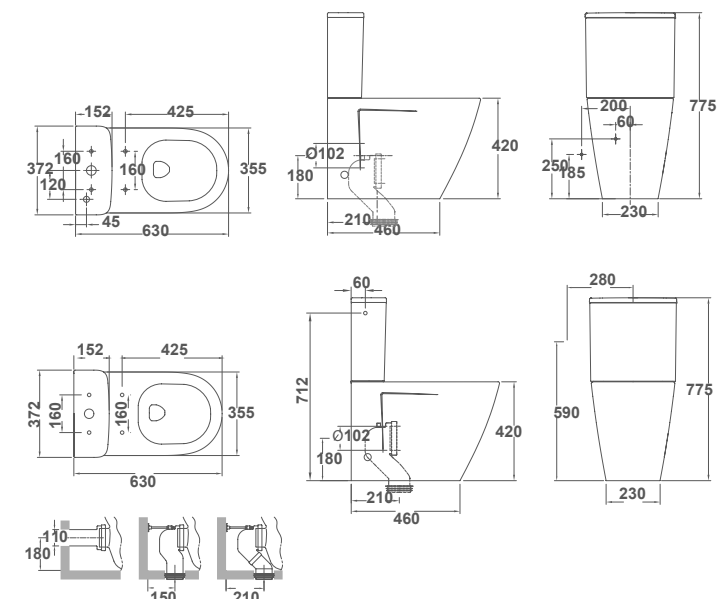

€/u
35861 INODORO PARA TANQUE BAJO BTW RIMLESS VORTEX	205,0
63 x 35,5 cm Orificio lateral para facilitar la instalación. Con salida dual y juego de anclaje. Para instalación con salida vertical es necesario codo. Codo incluido.	
35540 TANQUE BAJO CON TAPA	120,0
y mecanismo de doble pulsador. Alimentación inferior izquierda/derecha.	
35545 TANQUE BAJO CON TAPA	120,0
y mecanismo de doble pulsador. Alimentación lateral.	
51180 ASIENTO FIJO	47,0
51181 ASIENTO CON CAÍDA AMORTIGUADA	55,0
CONJUNTO INODORO COMPLETO**	372,0