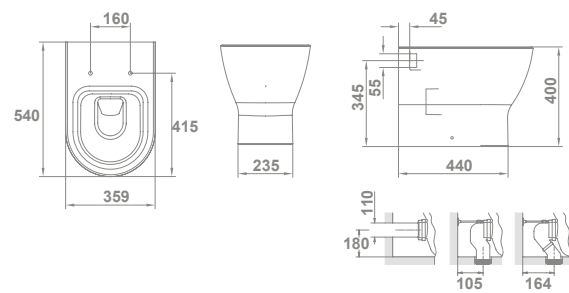

	€/u
30360 <b>BIDÉ BTW</b> 54 x 36 cm Con juego de anclaje.	130,7
51670 <b>TAPA PARA BIDÉ</b>	59,5

**Nota:** \*El conjunto inodoro completo está formado por: inodoro para tanque bajo BTW rimless, tanque completo de 4/2 litros y asiento fijo. BTW: Pegado a la pared. \*\* El conjunto inodoro completo está formado por inodoro para tanque bajo BTW, tanque completo de 4,5/3litros y asiento fijo. El tanque Emma se suministra en caja

# Emma

En venta hasta fin de existencias

€/u

30140	<b>INODORO PARA TANQUE ALTO BTW</b> 54 x 36 cm Con salida dual y juego de anclaje. Para instalación con salida vertical es necesario codo. Para instalación con salida horizontal no es necesario codo. Ver ref. en respuestas.	 	231,1
51664	<b>ASIENTO FIJO SLIM</b>		60,0
51665	<b>ASIENTO CON CAÍDA AMORTIGUADA SLIM</b>		92,8
51660	<b>ASIENTO FIJO</b>		60,0
51661	<b>ASIENTO CON CAÍDA AMORTIGUADA</b>		92,8
	<b>CONJUNTO INODORO COMPLETO*</b>		<b>291,1</b>