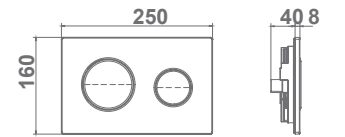

Pulsadores Eon

EON 11 ^N

50567 **PULSADOR DOBLE
DESCARGA**

OPCIONES COLOR

01 Blanco brillo 36,5

02 Negro mate 43,8

21 Blanco mate 43,8

69 Cromo brillo 43,8

70 Cromo mate
(gris lacado) 43,8

51 Bronce 43,8

95 Oro cepillado 43,8