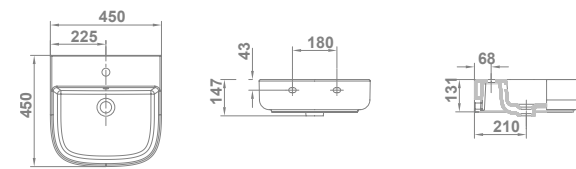

Nota: *Compatible con pedestal Emma Square . Ver pág. 41