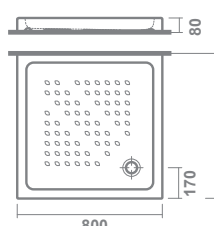

cuadrados

GYDA

8 cm de altura sin válvula de
desagüe de 90 mm

10922 **70X70 cm** **105,6**

€/u

GYDA
70x70 cm

GYDA

8 cm de altura sin válvula de
desagüe de 90 mm

10923 **80X80 cm** **131,2**

€/u

GYDA
80x80 cm

GYDA

8 cm de altura sin válvula de
desagüe de 90 mm

10924 **90X90 cm** **157,9**

€/u

GYDA
90x90 cm

+ REPUESTOS Y ACCESORIOS

€/u

TN5020180000000 Válvula de desagüe $\varnothing$ 90 mm
con tapa cromada. Altura 80 mm.

26,2

rectangulares

GYDA

8 cm de altura sin válvula de
desagüe de 90 mm

10925 **90X72 cm** **131,2**

€/u

GYDA
90x72 cm

GYDA

8 cm de altura sin válvula de
desagüe de 90 mm

10926 **100X70 cm** **166,0**

€/u

GYDA
100x70 cm

GYDA

8 cm de altura sin válvula de
desagüe de 90 mm

10927 **120X70 cm** **214,2**

€/u

GYDA
120x70 cm

+ REPUESTOS Y ACCESORIOS

€/u

TN5020180000000 Válvula de desagüe $\varnothing$ 90 mm
con tapa cromada. Altura 80 mm.

26,2

Nota: Los platos de ducha de porcelana se suministran sin válvula de desagüe y sin caja.

Nota: Los platos de ducha de porcelana se suministran sin válvula de desagüe y sin caja.