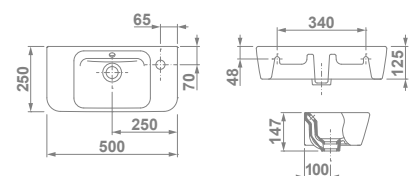

Con rebosadero y juego de fijación. Posibilidad de instalación mural o sobre-encimera.

En venta hasta fin de existencias

€/u

27095 **EMMA SQUARE** 14,4 27 **50x25 cm** 94,8

Con rebosadero y juego de fijación. Posibilidad de instalación mural o sobre-encimera.