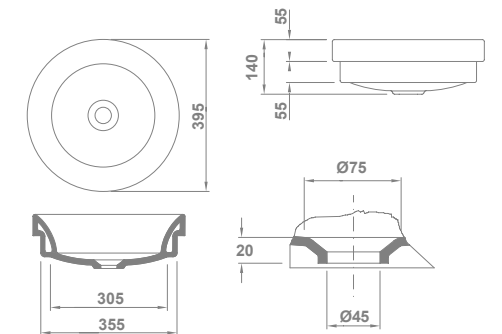

# Semiempotrar

Lavabos

10225 **ALBUS**  
**45 cm** €/u  
15 32 143,0  
Con rebosadero.  
Con orificio de grifería.

04330 **CIRCLE**  
**Ø 39,5 cm** €/u  
7,6 48 187,6  
Sin rebosadero. Sin orificio de grifería. Posibilidad de instalación de semiempotrar, de encimera o sobre-encimera. Plantilla de corte de Ø 36 cm para instalación de semiempotrar o de encimera.