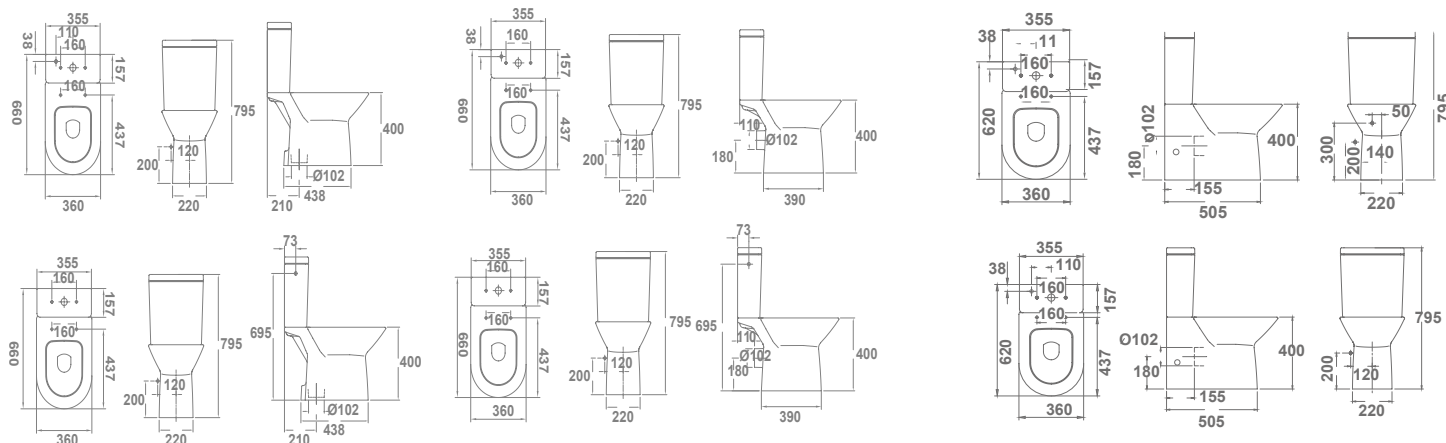

€/u
47250 INODORO PARA TANQUE BAJO RIMLESS SV 66 x 36 cm Con salida vertical y juego de anclaje.	77,4
47280 INODORO PARA TANQUE BAJO RIMLESS SH 66 x 36 cm Con salida horizontal y juego de anclaje.	77,4
47530 TANQUE BAJO CON TAPA y mecanismo de doble pulsador. Alimentación inferior izquierda.	103,0
47535 TANQUE BAJO CON TAPA y mecanismo de doble pulsador. Alimentación lateral.	103,0
51703 ASIENTO FIJO	36,1
51704 ASIENTO CON CAÍDA AMORTIGUADA	56,9

	€/u
47260 INODORO PARA TANQUE BAJO BTW RIMLESS 60X35,5cm Con salida dual y juego de anclaje. Para instalación con salida vertical es necesario codo. Para instalación con salida horizontal no es necesario codo. Ver ref. en repuestos.	100,5
47530 TANQUE BAJO CON TAPA y mecanismo de doble pulsador. Alimentación inferior izquierda.	103,0
47535 TANQUE BAJO CON TAPA y mecanismo de doble pulsador. Alimentación lateral.	103,0
51703 ASIENTO FIJO	36,1
51704 ASIENTO CON CAÍDA AMORTIGUADA	56,9

CONJUNTO INODORO COMPLETO* 216,5

CONJUNTO INODORO COMPLETO* 239,6