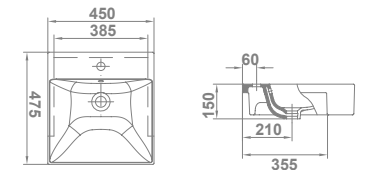

04330 **CIRCLE**
Ø 39,5 cm €/u
7,6 48 187,6
Sin rebosadero. Sin orificio de grifería. Posibilidad de instalación de semiempotrar, de encimera o sobre-encimera. Plantilla de corte de Ø 36 cm para instalación de semiempotrar o de encimera.