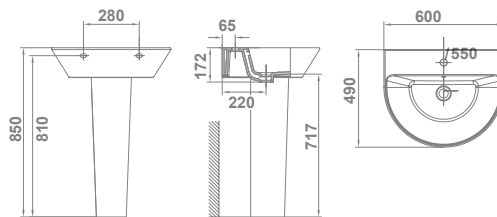

# Aris

**LAVABO**  
Con rebosadero y juego de fijación.  
Posibilidad de instalación con pedestal, semipedestal o mural.

- €/u
- 47030 **60x49 cm** 55,9
  - 47020 **55x49 cm** 54,8

- €/u
- 47430 **PEDESTAL** 41,3