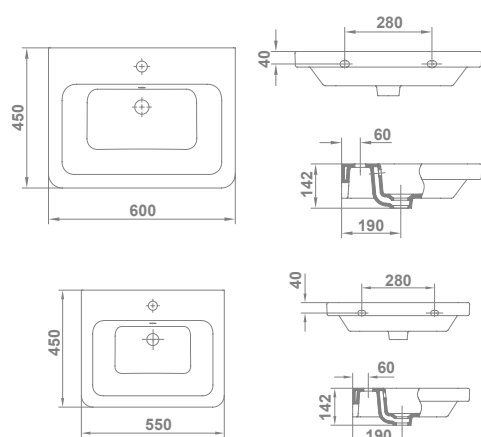

17060 **NILA**  
**56,5x47 cm**   **73,8** €/u

Con rebosadero. Plantilla de corte de 53,5 x 44 cm

**Nota:** Los lavabos de encimera se suministran en caja.

Street Square

- €/u
- STREET SQUARE**  
Con rebosadero. Instalación de encimera pegado a pared.
- 05035 **60x45 cm**   **89,7**  
Plantilla de corte de 53,6 x 41,8 cm
- 05045 **55x45 cm**   **80,5**  
Plantilla de corte de 48,7 x 41,8 cm