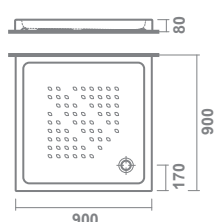

GYDA
90x90 cm

+ REPUESTOS Y ACCESORIOS

€/u

TN5020180000000 Válvula de desagüe $\varnothing$ 90 mm
con tapa cromada. Altura 80 mm.

26,2