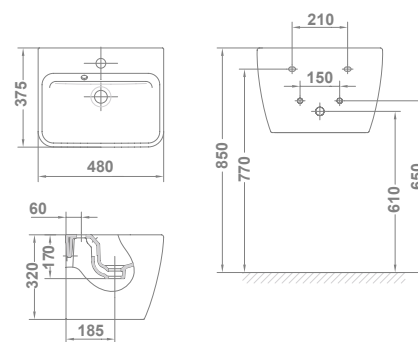

## Emma Square

En venta hasta fin de existencias

€/u

27075 **EMMA SQUARE** 15,7 24 **48x37,5 cm** 142,5

Con pedestal integrado, rebosadero y juego de fijación. Instalación mural.

€/u

27080 **EMMA SQUARE** 13,1 32 **50x35 cm** 98,9