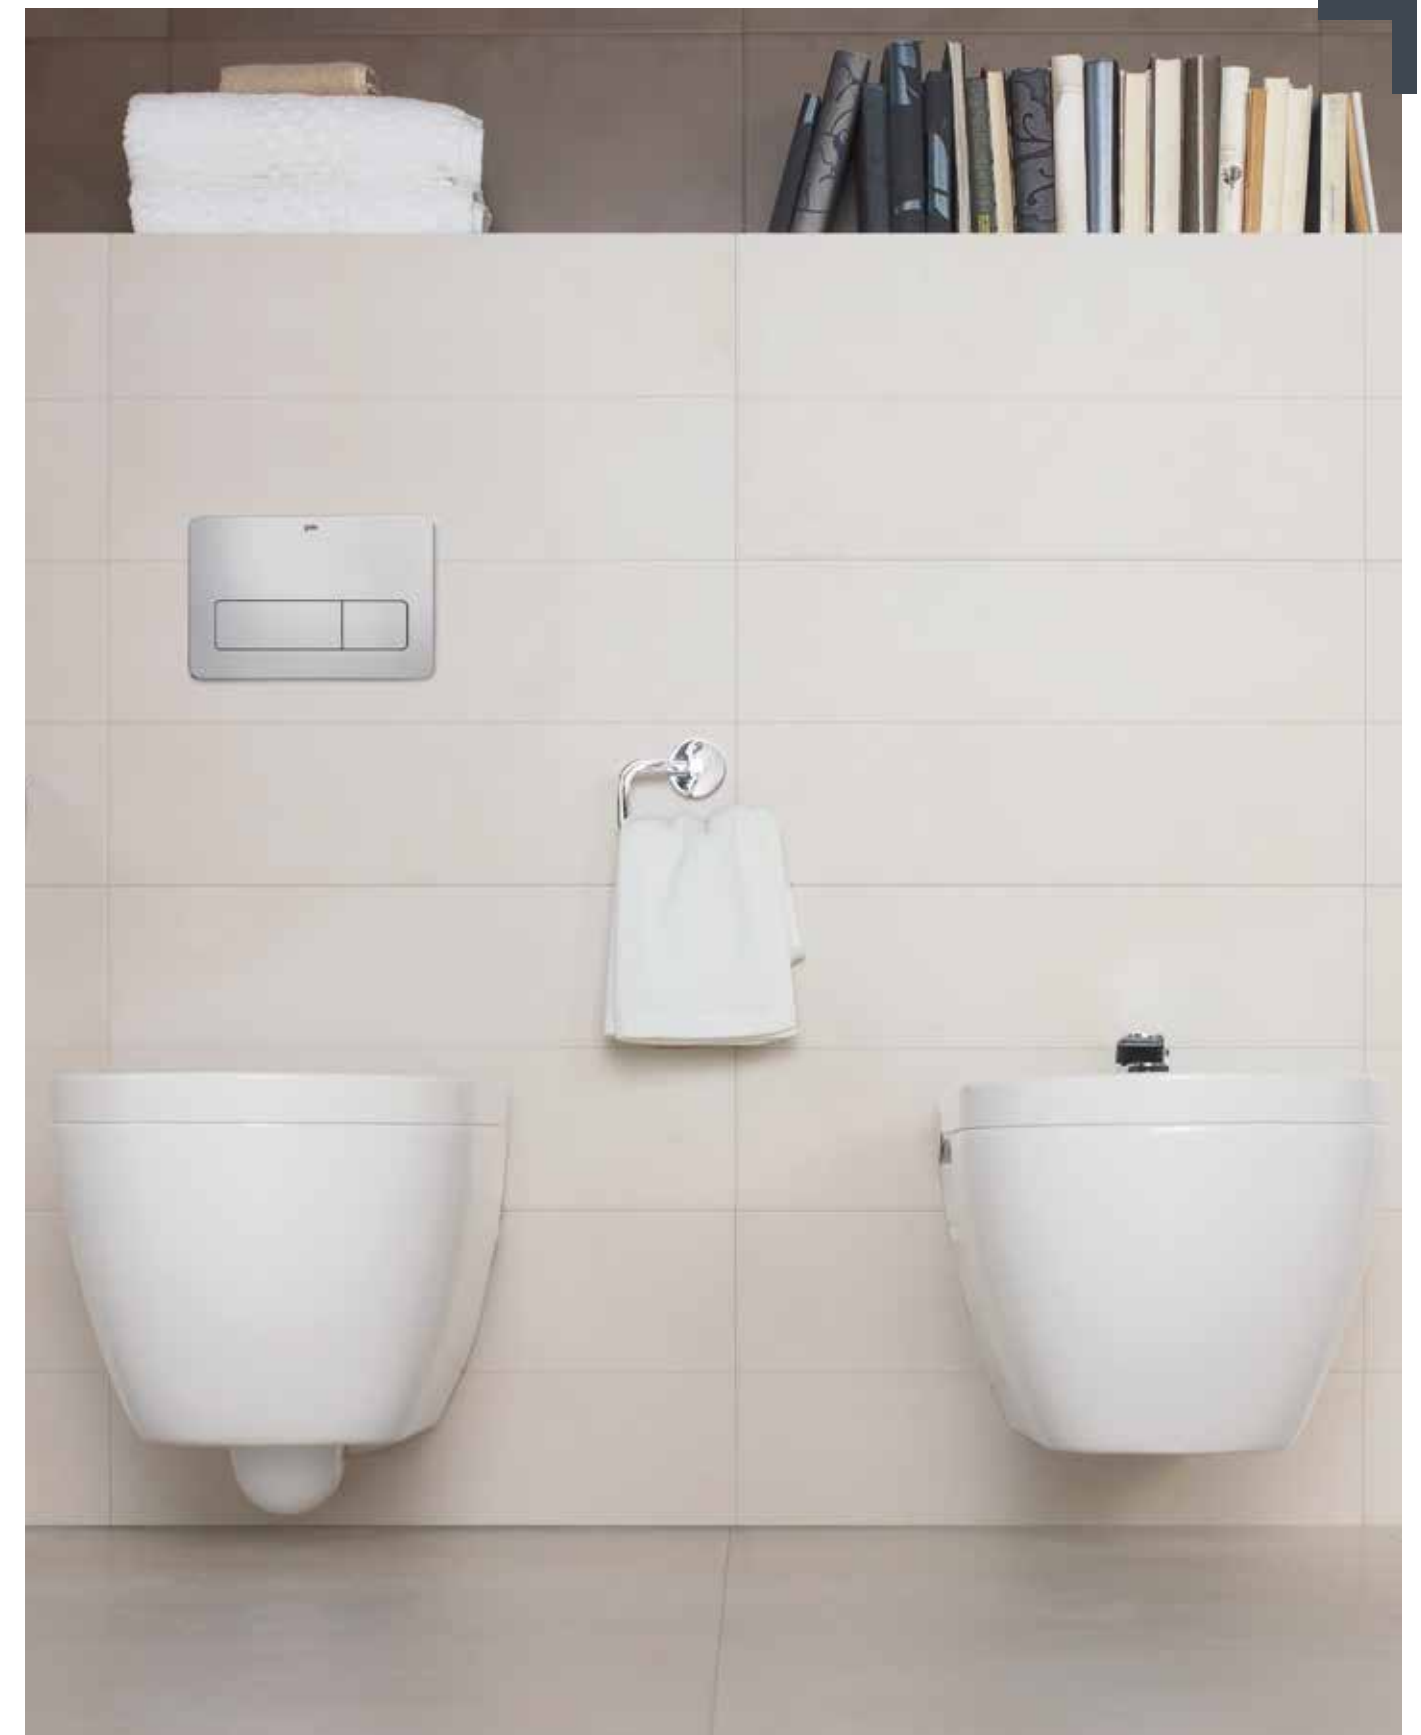

Nota: * Pedido mínimo caja expositor de 6 unidades. Ver página mecanismos encajados