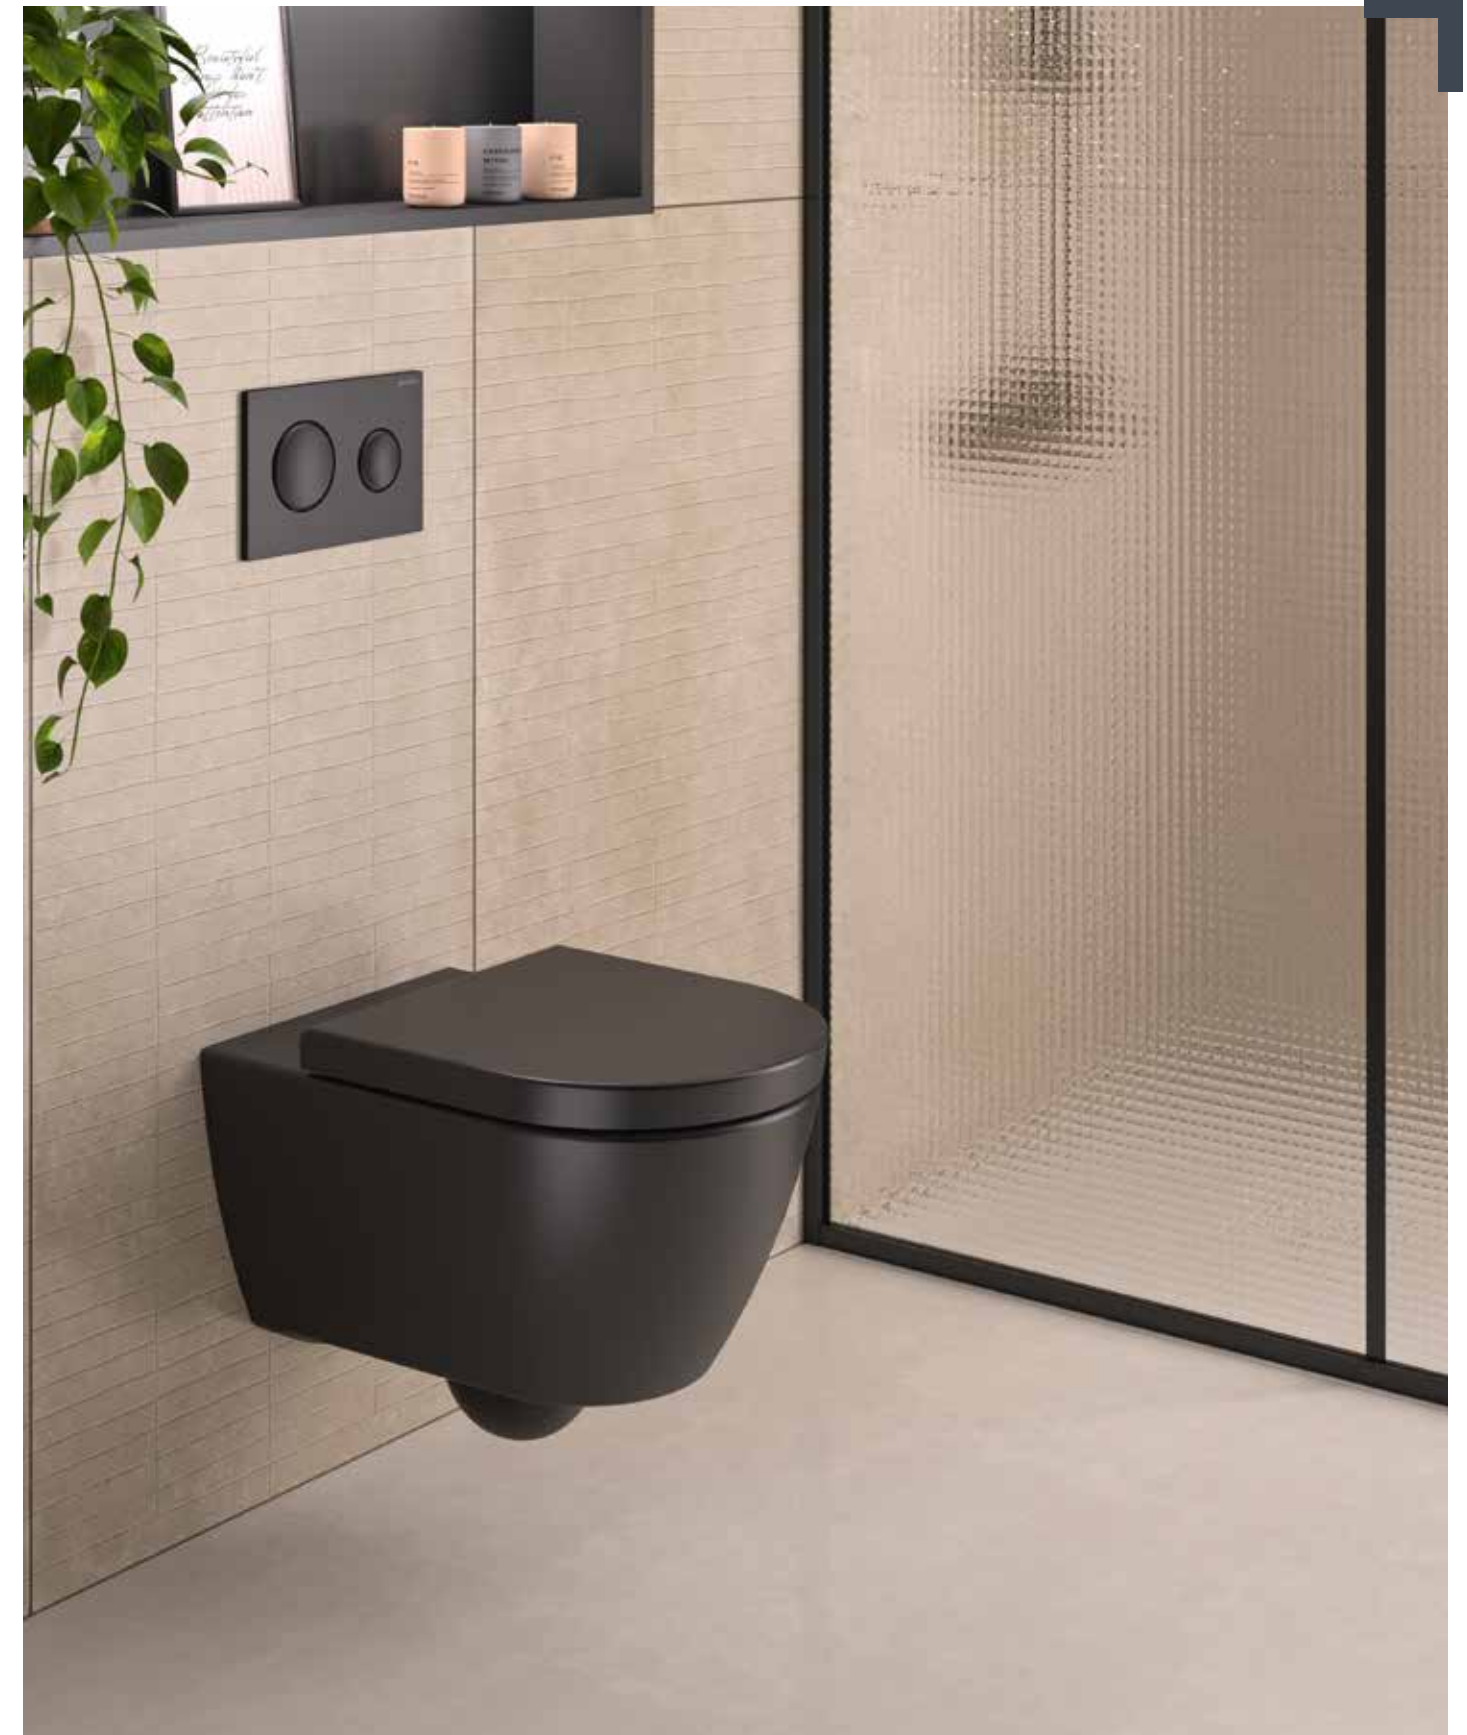

# Emma suspendida

		€/u
30273	<b>INODORO SUSPENDIDO RIMLESS</b> 54 x 36 cm Con salida horizontal. Fijación oculta incluida.	230,1
51664	<b>ASIENTO FIJO SLIM</b>	60,0
51665	<b>ASIENTO CON CAÍDA AMORTIGUADA SLIM</b>	92,8
51660	<b>ASIENTO FIJO</b>	60,0
51661	<b>ASIENTO CON CAÍDA AMORTIGUADA</b>	92,8
<b>CONJUNTO INODORO COMPLETO *</b>		<b>290,1</b>