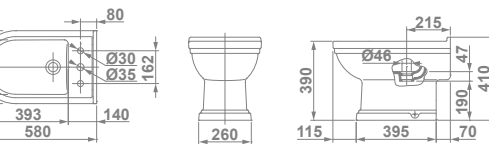

5161085 **ASIENTO DE MADERA FIJO** Nogal. 118,6

5161185 **ASIENTO DE MADERA CON CAÍDA AMORTIGUADA** Nogal. 179,5

 **CONJUNTO INODORO COMPLETO** 703,6

€/u

12360 **BIDÉ** 58 x 36 cm   276,0