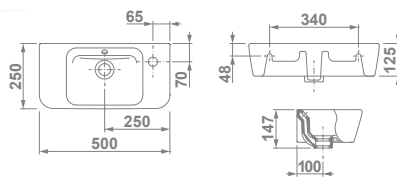

			€/u
27075	<b>LAVAMANOS 48X37,5 CM</b>		142,5
Con pedestal integrado, rebosadero y juego de fijación. Instalación mural.			

En venta hasta fin de existencias

			€/u
<b>LAVABO</b>			
Con rebosadero y juego de fijación. Posibilidad de instalación con pedestal, semipedestal, mural o sobre-encimera.			
27020	<b>65x45 cm</b>		120,4
27010	<b>60x45 cm</b>		108,1
27000	<b>55x45 cm</b>		105,6

En venta hasta fin de existencias

			€/u
27095	<b>LAVAMANOS 50X25 CM</b>		94,8
Con rebosadero y juego de fijación. Posibilidad de instalación mural o sobre-encimera.			

Nota: Los lavabos Emma Square se suministran con embellecedor para rebosadero. Todas las piezas se suministran en caja.