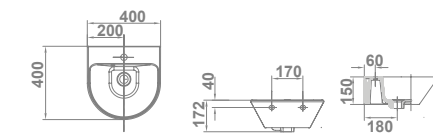

1. €/u
2. 47035 **LAVABO DE SOBRE-ENCIMERA 60x49 cm** 56,9
     Con rebosadero. Instalación sobre-encimera.