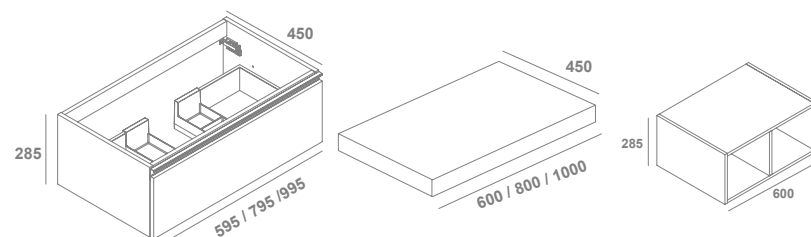

DANE MÓDULO ABIERTO

	Blanco Mate	Negro Mate	Nogal	€/u
60 cm	3806321	3806308	3806385	122,0