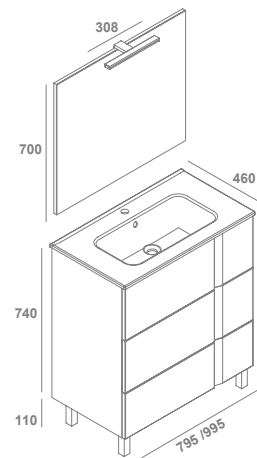

# Fessura

3 cajones

Luminaria  
Kul

Espejo Lya-N  
Ø 90cm

UÑERO INTEGRADO  
EN EL DISEÑO.

Uñero integrado en el diseño

FESSURA		Blanco Mate	ARENA MATE	Nature	Beige Madera	€/u
<b>80 cm</b>	Conjunto (mueble + lavabo). Pack *	7903121	7903104	7903167	7903143	<b>521,0</b>
<b>3 cajones</b>		7923121	7923104	7923167	7923143	<b>620,0</b>
<b>100 cm</b>	Conjunto (mueble + lavabo). Pack *	7903221	7903204	7903267	7903243	<b>604,0</b>
<b>3 cajones</b>		7923221	7923204	7923267	7923243	<b>731,0</b>