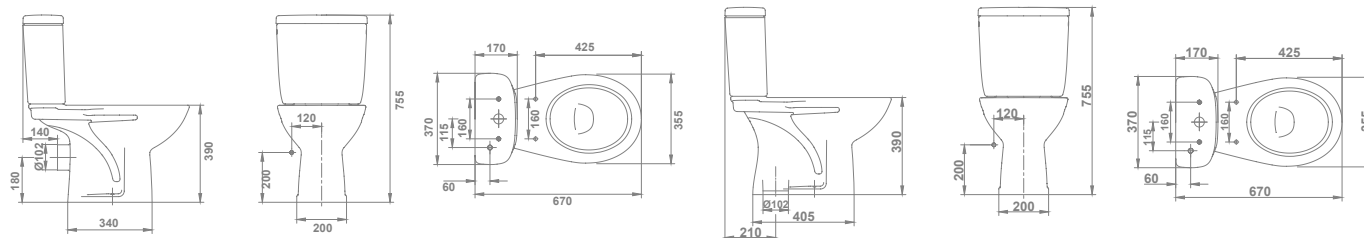

Nota: *El conjunto inodoro completo está formado por: inodoro para tanque bajo, tanque completo de doble pulsador y asiento fijo PP.