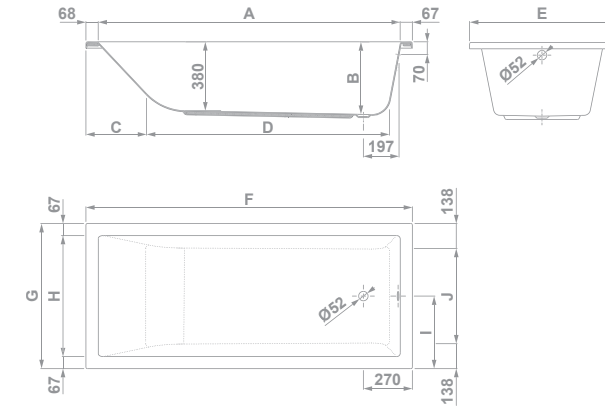

A	B	C	D	E	F	G	H	I	J
140x70 cm	126,5	40	33,4	94	70	140	70	56,6	35	42,4
150x70 cm	136,6	40	33,4	104	70	150	70	56,6	35	42,4
160x70 cm	146,5	40	33,4	114	70	160	70	56,6	35	42,4
160x75 cm	146,5	40	33,4	114	75	160	75	61,6	37,5	47,5
160x80 cm	146,5	39,5	33,4	114	80	160	80	66,6	40	52,4
170x70 cm	156,5	40	33,2	124,2	70	170	70	56,6	37,5	47,4
170x75 cm	156,5	40	33,2	124,2	75	170	75	61,6	37,5	47,4
170x80 cm	156,5	40	33,4	124	80	170	80	66,6	40	52,5
180x80 cm	166,5	40	33,4	133,9	80	180	80	66,6	40	52,5

CARACTERÍSTICAS TÉCNICAS

- Posibilidad de instalación con murete o con bastidor autoportante y faldón frontal y/o lateral.
- Altura cubeta: 40 cm
- Altura bañera con bastidor: 52,5 cm
- Desagüe de 52 mm

REPUESTOS Y ACCESORIOS

€/u

TN5020250000000	DESAGÜE Ø52 AUTOMÁTICO CON SIFÓN	52,8
68001	PIES REGULABLES BAÑERAS MITTA	29,5

Nota: Acabados cromados. La bañera Mitta sólo se suministra en color blanco.