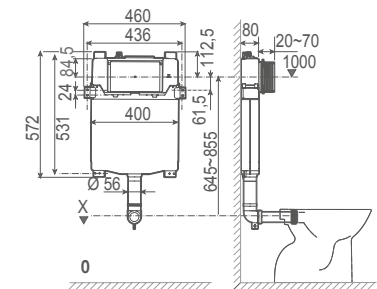

55482 **WC TANK EON COMPACT** €/u **127,7**

Sistema de instalación para inodoro no suspendido en pared de obra y pared ligera. Descarga 6/3L, 4,5/3L y 4/2L. Accesorios de instalación incluidos. Profundidad mínima para instalación: 80 mm. Sólo compatible con pulsadores Eon.