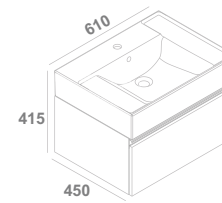

Dane

mueble 1 cajón

muebles

DANE + LAVABO ALBUS	Blanco Mate	Negro Mate	Nogal	€/u
60 cm 1 cajón	7900721	7900708	7900785	408,0
80 cm 1 cajón	7900821	7900808	7900885	453,0
100 cm 1 cajón	7900921	7900908	7900985	522,0

Soft Close

Guías Hettich

Cajón con organizador

Recubrimiento 3D