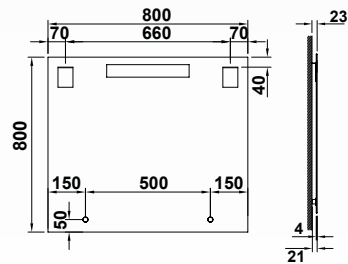

38477 **ESPEJO ADDOR 100X80 CM**
Iluminación led 15 W.

159,0