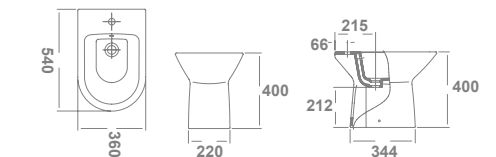

47366 **BIDÉ**
54 x 36 cm
Con juego de anclaje.