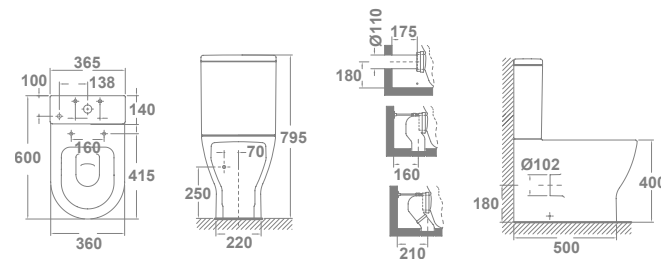

€/u
30260 INODORO PARA TANQUE BAJO BTW RIMLESS 60 x 36 cm Con salida dual y juego de anclaje. Para instalación con salida vertical es necesario codo. Para instalación con salida horizontal no es necesario codo. Ver ref. en respuestos.	237,3
27560 TANQUE BAJO CON TAPA y mecanismo de doble pulsador. Alimentación inferior izquierda.	149,7
51664 ASIENTO FIJO SLIM	60,0
51665 ASIENTO CON CAÍDA AMORTIGUADA SLIM	92,8
51660 ASIENTO FIJO	60,0
51661 ASIENTO CON CAÍDA AMORTIGUADA	92,8
CONJUNTO INODORO COMPLETO*	447,0

	€/u
30160 INODORO PARA TANQUE BAJO BTW COMPACT 60 x 36 cm Con salida dual y juego de anclaje. Para instalación con salida vertical es necesario codo. Para instalación con salida horizontal no es necesario codo. Ver ref. en respuestos.	198,9
27558 TANQUE BAJO CON TAPA y mecanismo de doble pulsador. Alimentación inferior izquierda.	133,8
51664 ASIENTO FIJO SLIM	60,0
51665 ASIENTO CON CAÍDA AMORTIGUADA SLIM	92,8
51660 ASIENTO FIJO	60,0
51661 ASIENTO CON CAÍDA AMORTIGUADA	92,8
CONJUNTO INODORO COMPLETO**	392,7

	€/u
30360 BIDÉ BTW 54 x 36 cm Con juego de anclaje.	130,7
51670 TAPA PARA BIDÉ	59,5