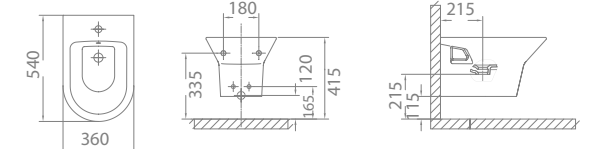

€/u
55413 BIDÉ FRAME EON COMPACT Soporte para bidé. Accesorios de instalación incluidos. Profundidad mínima de 9 cm	220,4