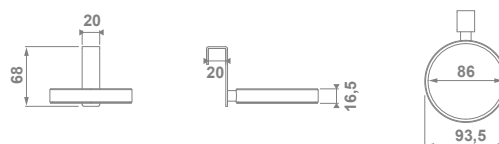

53144 SOPORTE SECADOR COLGANTE €/u 32,0
● 00 Cromo ● 02 Negro