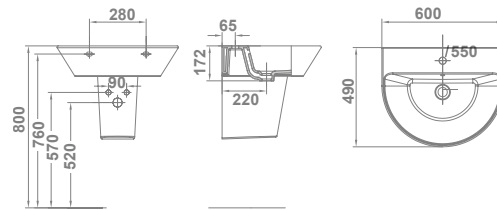

- 47432 **SEMIPEDestal** 41,3
  Con juego de fijación

1. €/u
2. 47010 **LAVAMANOS 40x40 cm** 47,7
     Con rebosadero y juego de fijación.
     Posibilidad de instalación con pedestal o mural.