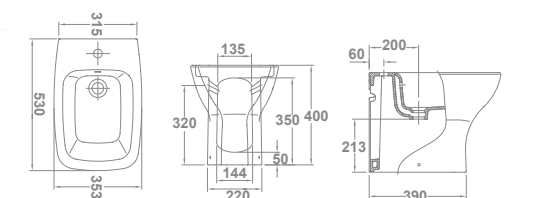

Nota: **El conjunto inodoro completo está formado por: inodoro para tanque bajo, tanque completo y asiento fijo.
BTW: Pegado a la pared.