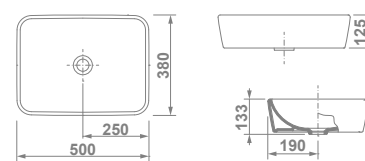

En venta hasta fin de existencias

			€/u
27095	<b>LAVAMANOS 50X25 CM</b>		94,8
Con rebosadero y juego de fijación. Posibilidad de instalación mural o sobre-encimera.			

Nota: Los lavabos Emma Square se suministran con embellecedor para rebosadero. Todas las piezas se suministran en caja.

# Emma Square

En venta hasta fin de existencias

27050 **LAVABO 50X38 CM** €/u  
 De sobre-encimera.  
 Sin rebosadero. Sin orificio de grifería.

9,9 32 195,8

**OPCIONES COLOR**

08 **NEGRO** 230,6

21 **BLANCO MATE** 230,6