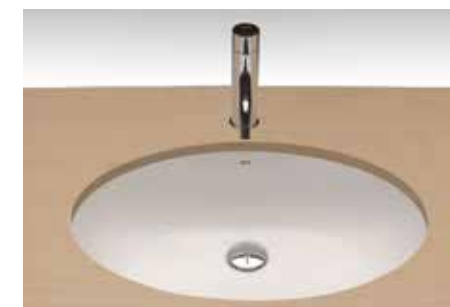

29220 **EGEO**
57x42 cm
Con rebosadero y juego de fijación. Sin orificio de grifería. Plantilla de corte de 50 x 35,2 cm

€/u

7,3 32 83,0