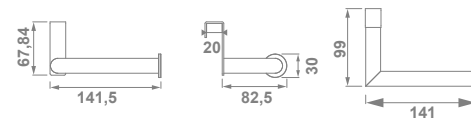

# Sion

53140 TOALLERO COLGANTE 37,5 CM €/u 65,0  
 ● 00 Cromo ● 02 Negro ○ 01 Blanco

53143 PORTARROLLOS COLGANTE €/u 43,0  
 ● 00 Cromo ● 02 Negro

53141 TOALLERO COLGANTE DE 27,5 €/u 58,0  
 ● 00 Cromo ● 02 Negro ○ 01 Blanco