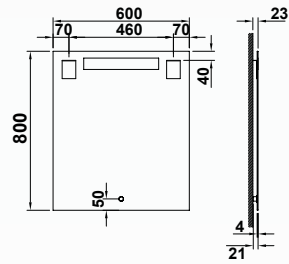

€/u

ESPEJO ADDOR
Espejo con iluminación directa.
50 mm de altura del arenado.
Temperatura de color 4000K.
Alta luminosidad.

38475 **ESPEJO ADDOR 60X80 CM**
Iluminación led 10 W.

112,0

38476 **ESPEJO ADDOR 80X80 CM**
Iluminación led 12 W.

137,0