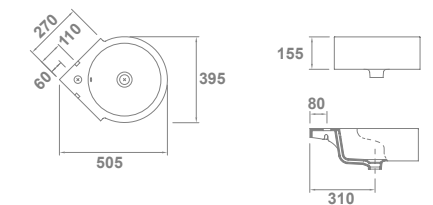

## Isla

04410 **ISLA**  
Ø 39,5 cm

Con rebosadero y juego de fijación.  
Instalación mural en rincón.

€/u

10,8 32 123,0