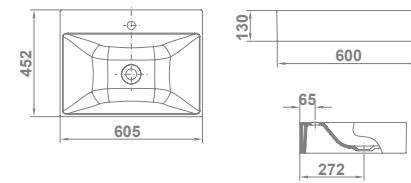

10215 **ALBUS**
60 x 45 cm

€ / u

15 32 169,0

Sin rebosadero. Con orificio de grifería. Esmaltado por los cuatro lados.