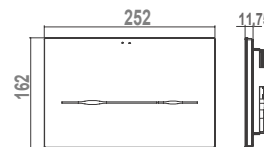

## SLOT

50568 **PULSADOR ELECTRÓNICO DE DOBLE DESCARGA**

214,3

Touchless.

Sólo compatible con soportes EON

€/u