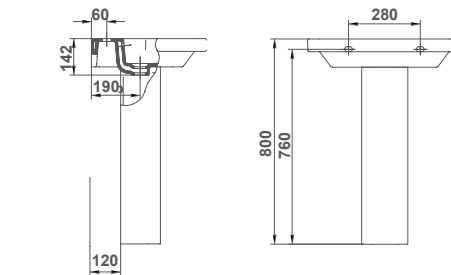

Street Square

		€/u
LAVABO	Con rebosadero y juego de fijación. Posibilidad de instalación con pedestal, semipedestal o mural.	
05030	60x45 cm	88,2
05040	55x45 cm	78,9

	A
05030	600
05040	550

		€/u
25430	PEDESTAL	59,0
05432	SEMIPEDestal	55,9

	A
05030	600
05040	550

		€/u
05035	LAVABO DE ENCIMERA 60x45 cm	89,7

Con rebosadero. Instalación de encimera pegado a la pared. Plantilla de corte de 53,6x41,8 cm

		€/u
05045	LAVABO DE ENCIMERA 55x45 cm	80,5

Con rebosadero. Instalación de encimera pegado a la pared. Plantilla de corte de 48,7x41,8 cm