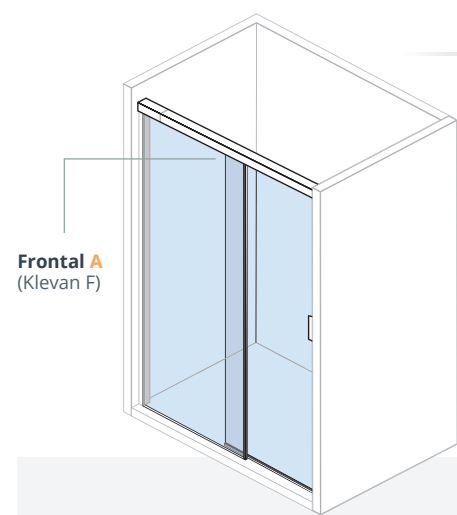

klevan F

Instalación entre 3 paredes
Mampara frontal

Frontal A
(Klevan F)

Frontal A
(1 segmento fijo + 1 puerta corredera)

F

	€/u		€/u
89308 MAMPARA FRONTAL KLEVAN F DE 100 cm	375,0	89312 MAMPARA FRONTAL KLEVAN F DE 140 cm	425,0
89309 MAMPARA FRONTAL KLEVAN F DE 110 cm	390,0	89313 MAMPARA FRONTAL KLEVAN F DE 150 cm	440,0
89310 MAMPARA FRONTAL KLEVAN F DE 120 cm	400,0	89314 MAMPARA FRONTAL KLEVAN F DE 160 cm	450,0
89311 MAMPARA FRONTAL KLEVAN F DE 130 cm	415,0