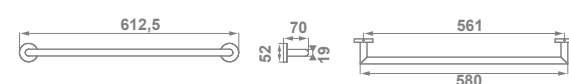

**FABRICADOS EN LATÓN Y ALUMINIO FUNDIDO**

**ANTICORROSIÓN**  
**10 AÑOS DE GARANTÍA**

**ACABADO CROMO**

53148 PERCHA €/u  
17,7

53149 PERCHA RECTA €/u  
17,7

53150 TOALLERO 45 CM €/u  
41,6

53151 TOALLERO 60 CM €/u  
47,6