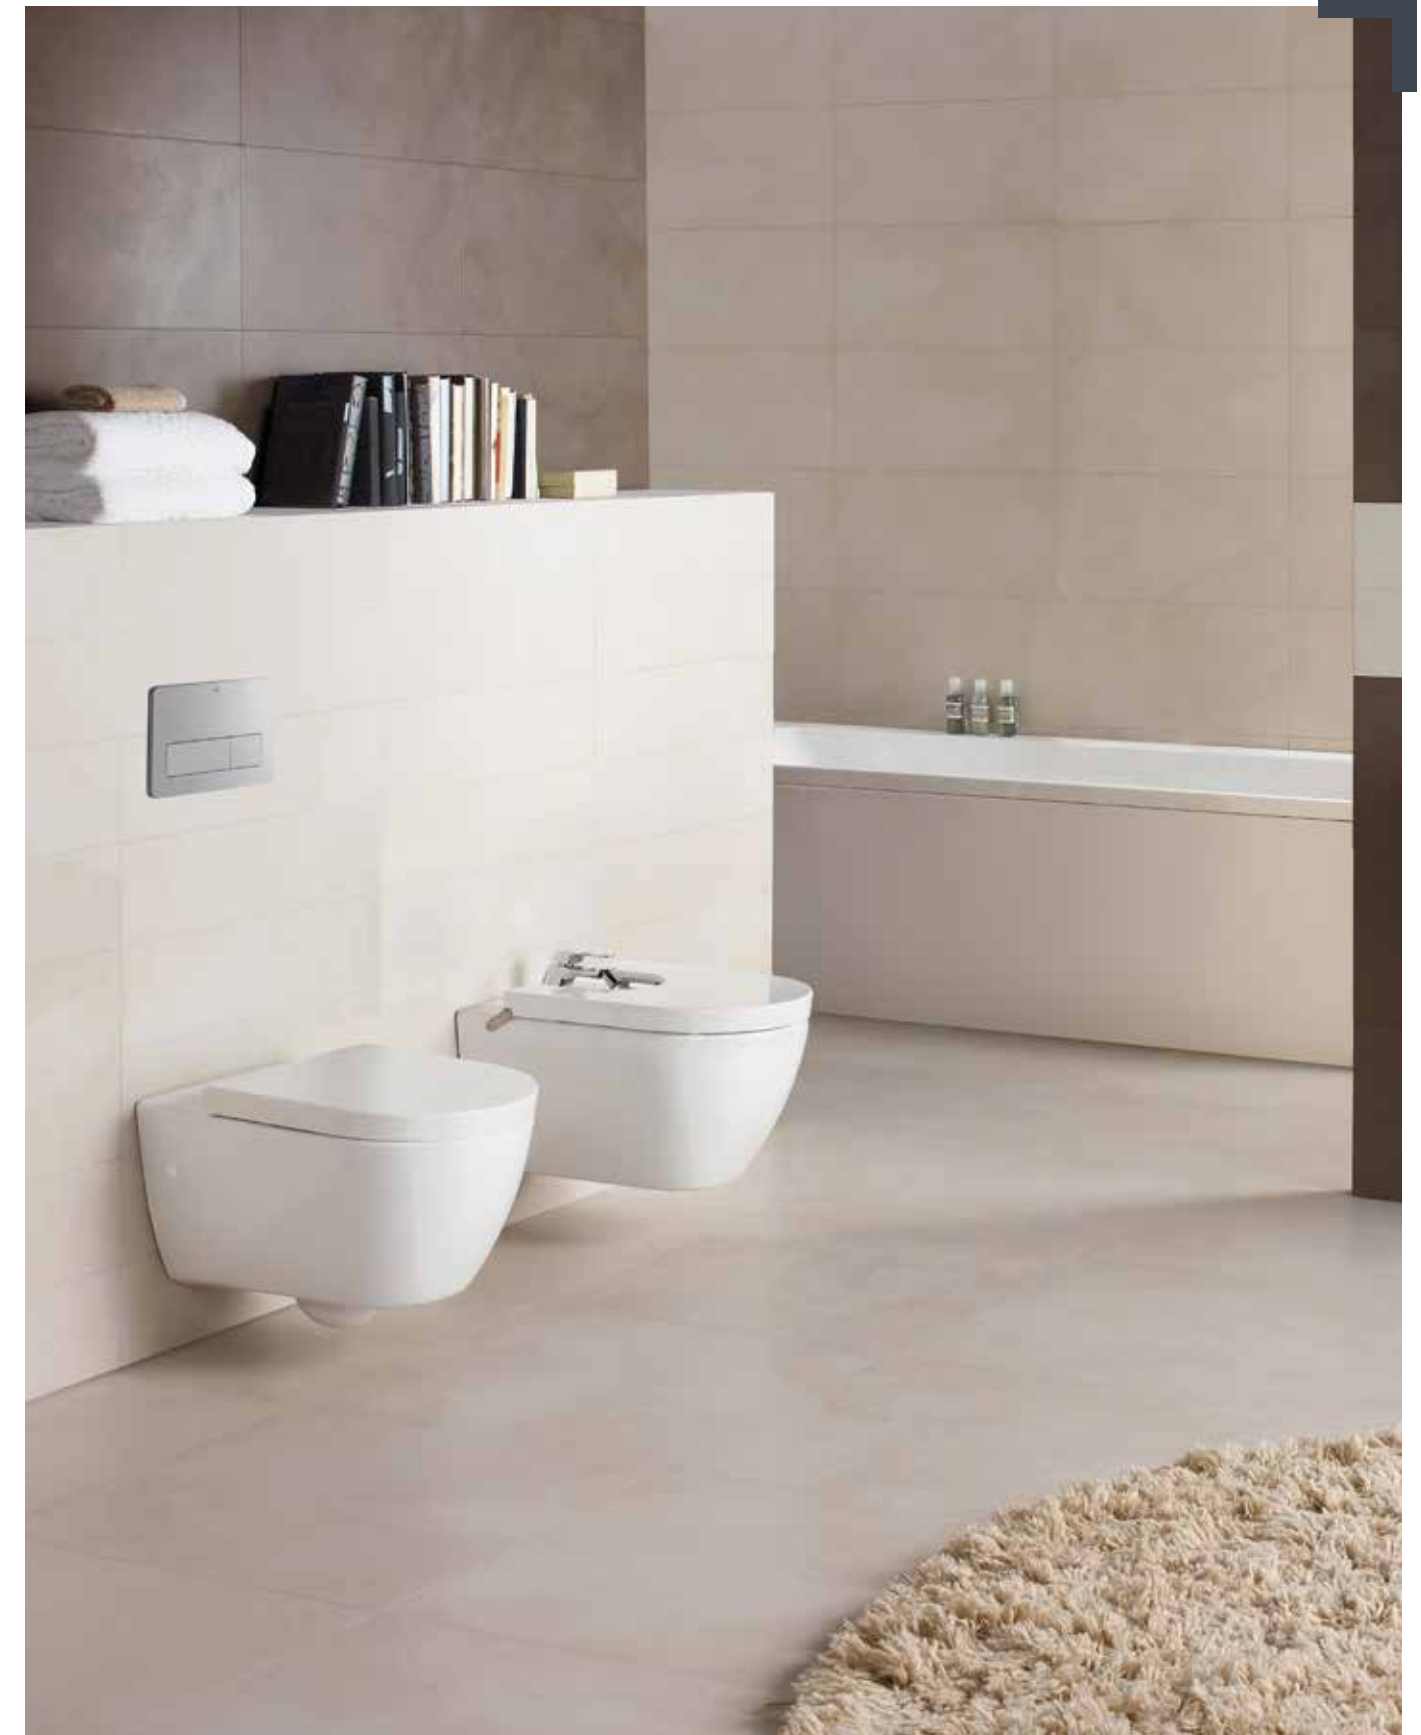

Emma suspendida

		€/u
30273	INODORO SUSPENDIDO RIMLESS 54 x 36 cm Con salida horizontal. Fijación oculta incluida.	230,1
51664	ASIENTO FIJO SLIM	60,0
51665	ASIENTO CON CAÍDA AMORTIGUADA SLIM	92,8
51660	ASIENTO FIJO	60,0
51661	ASIENTO CON CAÍDA AMORTIGUADA	92,8
CONJUNTO INODORO COMPLETO *		290,1

		€/u
55483	WC FULL FRAME EON Sistema de instalación para inodoro suspendido en pared ligera. Descarga de 6/3L, 4,5/3L y 4/2L. Accesorios de instalación incluidos. Profundidad mínima: 108/125 mm (DN90/DN100). Codo ø90 o 110 mm	220,6
5056369	PULSADOR DE DOBLE DESCARGA EON 3 Cromo brillo.	43,8
CONJUNTO COMPLETO **		554,5

Otras posibilidades de instalación en páginas 136 - 150

Nota: *El conjunto inodoro completo está formado por: inodoro suspendido rimless y asiento fijo. **El conjunto completo está formado por: inodoro suspendido rimless, asiento fijo, WC Full Frame Eon y pulsador de doble descarga Eon 3 Cromo Brillo.