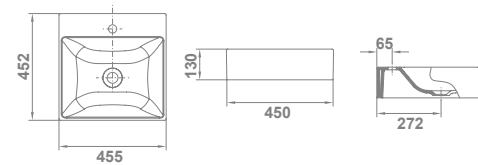

## Circle

04330 **CIRCLE**  
Ø 39,5 cm

€ / u

7,6 48 187,6

Sin rebosadero. Sin orificio de grifería. Posibilidad de instalación sobre-encimera, encimera o semiempotrar. Plantilla de corte de Ø 31,2 cm para instalación sobre-encimera.