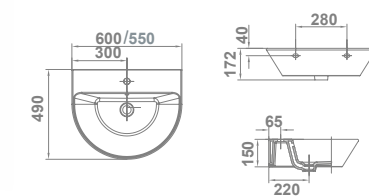

Aris

LAVABO
Con rebosadero y juego de fijación.
Posibilidad de instalación con pedestal, semipedestal o mural.

1. €/u
2. 47030 **60x49 cm** 55,9
   - 47020 **55x49 cm** 54,8

1. €/u
2. 47430 **PEDESTAL** 41,3

- 47432 **SEMIPEDestal** 41,3
  Con juego de fijación

1. €/u
2. 47010 **LAVAMANOS 40x40 cm** 47,7
     Con rebosadero y juego de fijación.
     Posibilidad de instalación con pedestal o mural.

1. €/u
2. 47035 **LAVABO DE SOBRE-ENCIMERA 60x49 cm** 56,9
     Con rebosadero. Instalación sobre-encimera.

- 47025 **LAVABO DE SOBRE-ENCIMERA 55x49 cm** 55,9
  Con rebosadero.
  Instalación sobre-encimera.

1. €/u
2. 47230 **INODORO PARA TANQUE ALTO RIMLESS SV** 81,5
     54x36 cm
     Con salida vertical y juego de anclaje
   - 47270 **INODORO PARA TANQUE ALTO RIMLESS SH** 81,5
     54x36 cm
     Con salida horizontal y juego de anclaje
   - 51703 **ASIENTO FIJO** 36,1
   - 51704 **ASIENTO CON CAÍDA AMORTIGUADA** 56,9
   - **CONJUNTO INODORO COMPLETO*** 117,6