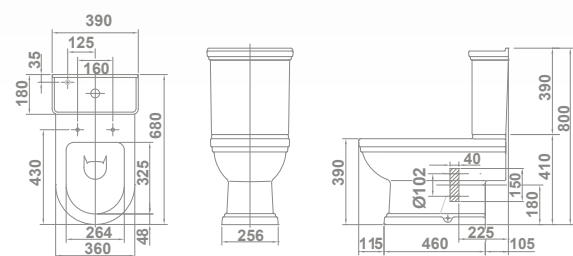

€/u

12120 **INODORO** 68 x 36 cm 323,0

Con salida dual y juego de anclaje. Para instalación con salida vertical es necesario codo. Ver ref. en repuestos. Para instalación con salida horizontal no es necesario codo.

12540 **TANQUE BAJO CON TAPA** y mecanismo de doble pulsador Alimentación inferior izquierda. 262,0

5161001 **ASIENTO DE MADERA FIJO** Blanco. 118,6

5161101 **ASIENTO DE MADERA CON CAÍDA AMORTIGUADA** Blanco. 179,5

5161085 **ASIENTO DE MADERA FIJO** Nogal. 118,6

5161185 **ASIENTO DE MADERA CON CAÍDA AMORTIGUADA** Nogal. 179,5

CONJUNTO INODORO COMPLETO 703,6

€/u

12360 **BIDÉ** 58 x 36 cm 276,0