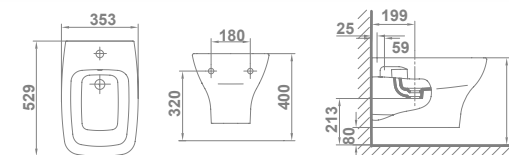

€/u
55413 BIDÉ FRAME EON COMPACT Soporte para bidé. Accesorios de instalación incluidos. Profundidad mínima de 9 cm	220,4

Nota: *El conjunto inodoro completo está formado por: inodoro suspendido y asiento fijo. **El conjunto completo está formado por: inodoro suspendido, asiento fijo, WC Full Frame Eon y pulsador de doble descarga Eon 3 Cromo Brillo.