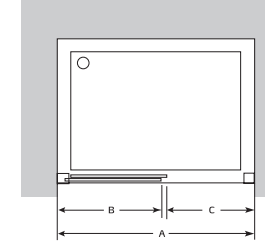

3 PAREDES (2 hojas)

MAMPARA FRONTAL KLEVAN F

Klevan F 100 cm	8930800	960 mm / 1060 mm	515 mm	Mín. 360 mm. Máx. 460 mm
Klevan F 110 cm	8930900	1061 mm / 1160 mm	565 mm	Mín. 410 mm. Máx. 510 mm
Klevan F 120 cm	8931000	1161 mm / 1260 mm	615 mm	Mín. 460 mm. Máx. 560 mm
Klevan F 130 cm	8931100	1261 mm / 1360 mm	665 mm	Mín. 510 mm. Máx. 610 mm
Klevan F 140 cm	8931200	1361 mm / 1460 mm	715 mm	Mín. 560 mm. Máx. 660 mm
Klevan F 150 cm	8931300	1461 mm / 1560 mm	765 mm	Mín. 610 mm. Máx. 710 mm
Klevan F 160 cm	8931400	1561 mm / 1660 mm	815 mm	Mín. 660 mm. Máx. 760 mm

Descripción	Referencia	Tolerancia A	Medida B	Medida puerta C (Min / Max)	Medida D (Min / Max)