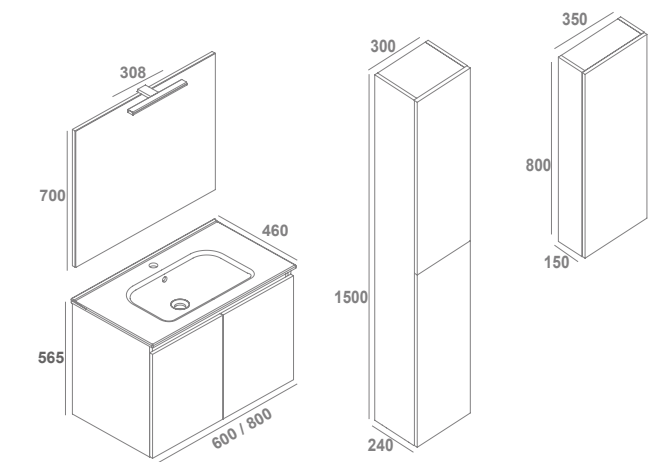

En venta hasta fin de existencias

Handy

2 puertas

muebles

HANDY		Blanco Brillo	Antracita Brillo	Nogal	Gris	€/u
60 cm	Conjunto (mueble + lavabo).	7894601	7894684	7894685	7894617	227,0
2 puertas	Pack *	7916601	7916684	7916685	7916617	324,0
80 cm	Conjunto (mueble + lavabo).	7894701	7894784	7894785	7894717	247,0
2 puertas	Pack *	7916701	7916784	7916785	7916717	345,0

En venta hasta fin de existencias

HANDY		Blanco Brillo	Antracita Brillo	Nogal	Gris	€/u
Columna 30x150x28 cm	2 puertas	3804601	3804684	3804685	3804617	216,0
Alto 35x80x15 cm	1 puerta	3804701	3804784	3804785	3804717	165,0

Soft Close

* Pack: mueble+lavabo+espejo Only+luminaria Daily 30 LED 8W.