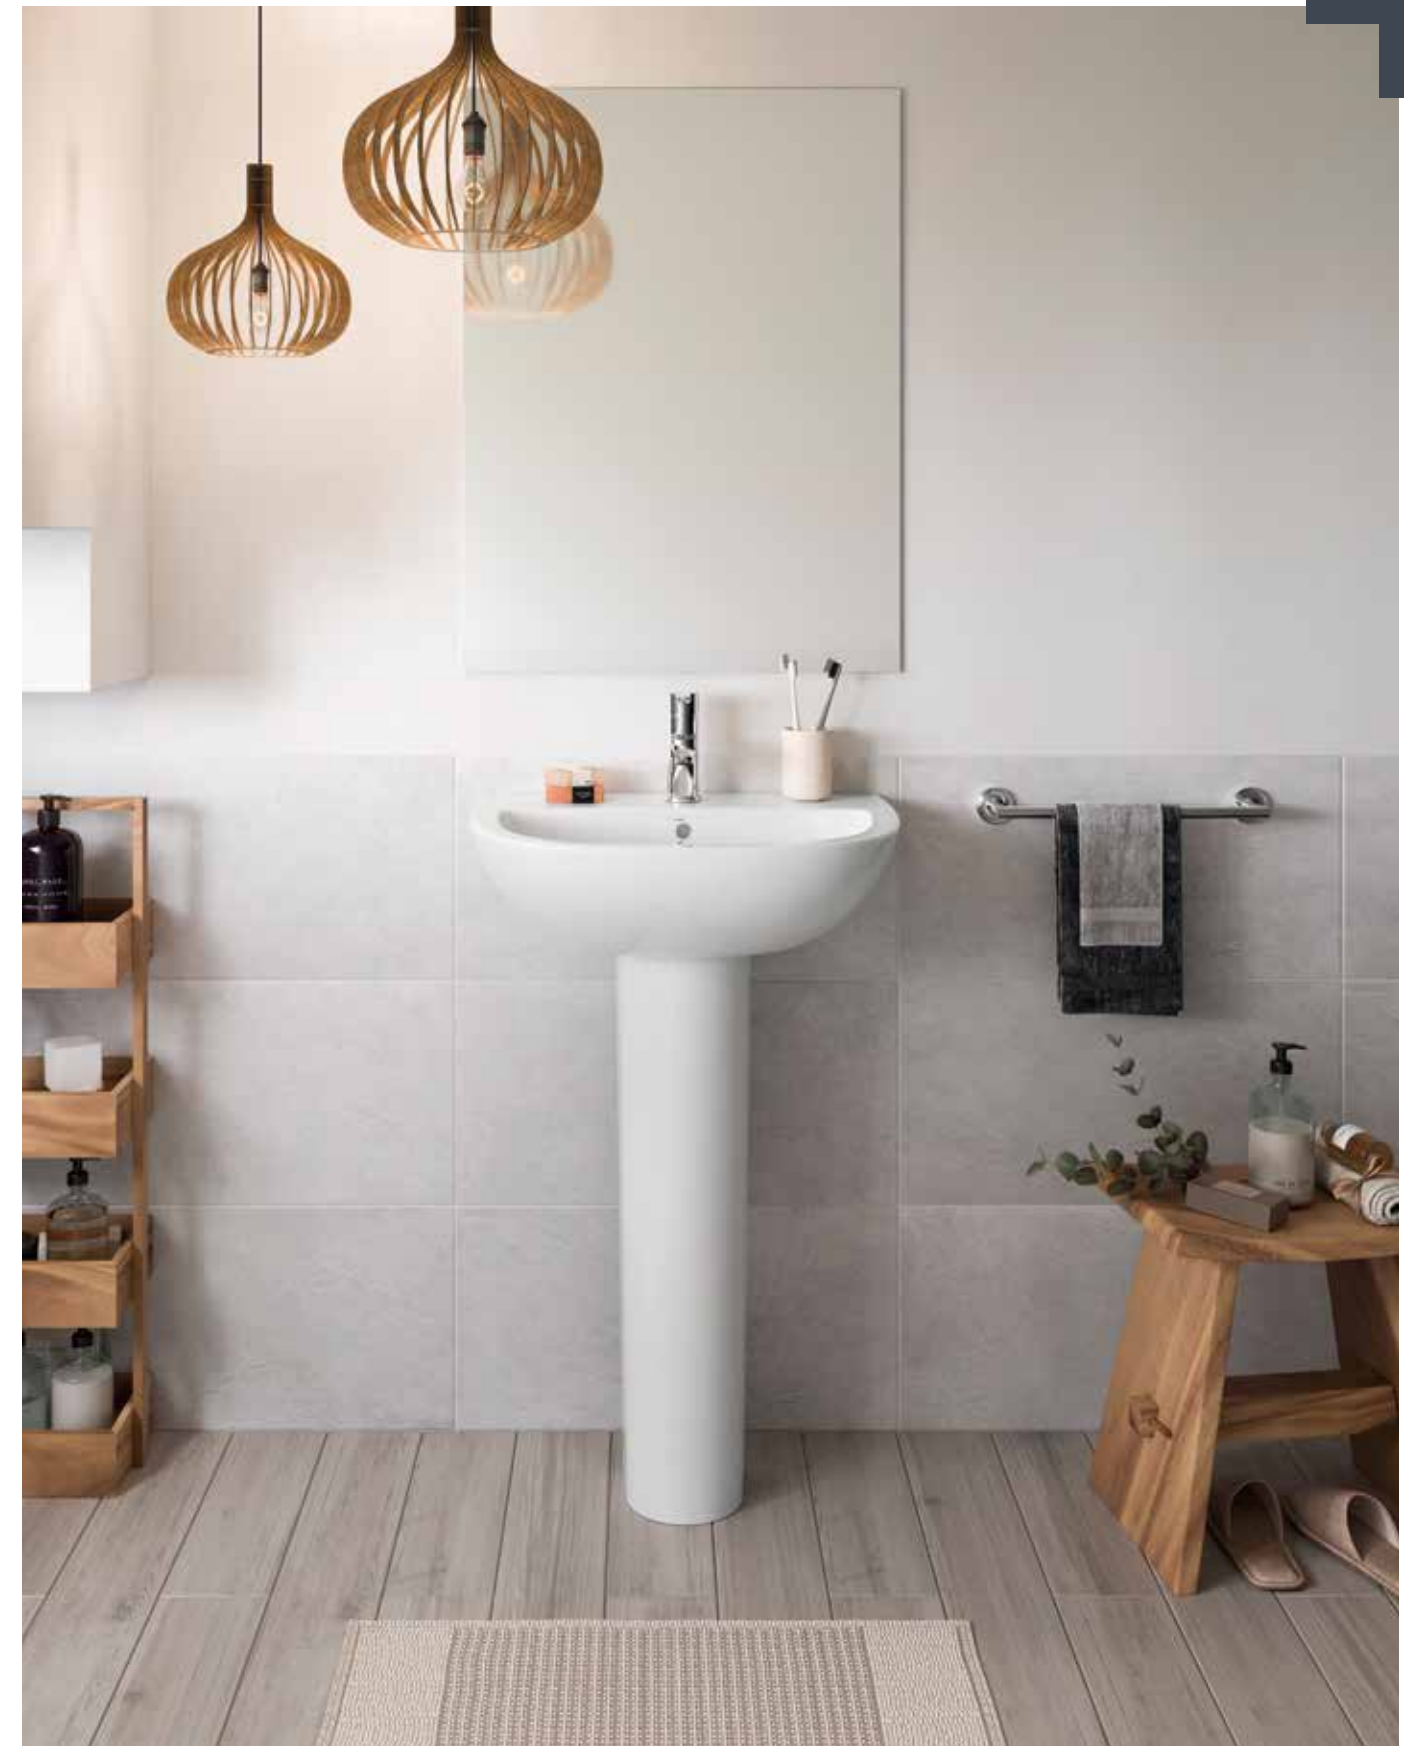

A	B
57030	600	450
57020	550	450
57010	500	400

€/u

57430 **PEDESTAL** 29,4

57432 **SEMIPEDestal** 29,4
Con juego de fijación