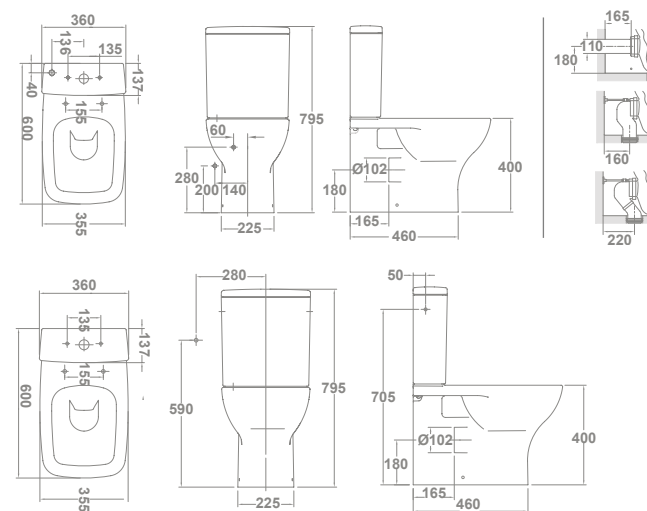

€/u
05120 INODORO PARA TANQUE BAJO 64 x 35 cm Con salida dual y juego de anclaje.	135,3
05540 TANQUE BAJO CON TAPA y mecanismo de doble pulsador. Alimentación inferior izquierda.	97,4
05545 TANQUE BAJO CON TAPA y mecanismo de doble pulsador. Alimentación lateral.	97,4
51326 ASIENTO SLIM FIJO	45,1
51327 ASIENTO CON CAÍDA AMORTIGUADA SLIM	74,8
51322 ASIENTO FIJO	45,1
51323 ASIENTO CON CAÍDA AMORTIGUADA	74,8
CONJUNTO INODORO COMPLETO*	277,8

	€/u
05160 INODORO PARA TANQUE BAJO BTW 60 x 35 cm Con salida dual y juego de anclaje. Para instalación con salida vertical es necesario codo. Para instalación con salida horizontal no es necesario codo. Ver ref. en respuestas.	169,1
05581 TANQUE BAJO CON TAPA y mecanismo de doble pulsador. Alimentación inferior izquierda.	97,4
05580 TANQUE BAJO CON TAPA y mecanismo de doble pulsador. Alimentación lateral.	97,4
51326 ASIENTO SLIM FIJO	45,1
51327 ASIENTO CON CAÍDA AMORTIGUADA SLIM	74,8
51322 ASIENTO FIJO	45,1
51323 ASIENTO CON CAÍDA AMORTIGUADA	74,8
CONJUNTO INODORO COMPLETO*	311,6