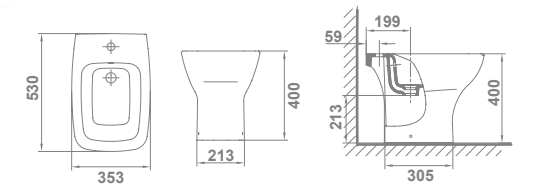

€/u
05366 BIDÉ BTW 53 x 35 cm Con juego de anclaje.	106,1