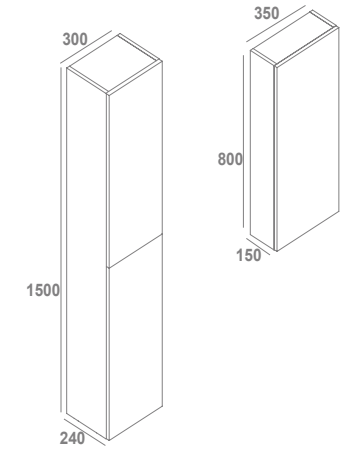

Cajones con
extracción total

- Soft Close
- Extracción total
- Guías Hettich

* Pack: mueble+lavabo+espejo Only+luminaria Daily 30 LED 8W.