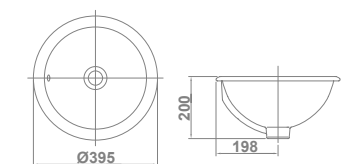

Nota: Los lavabos de semiempotrar se suministran en caja.