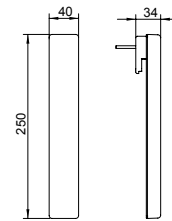

Espejos y luminarias

Luminarias

	€/u	
38265 LUMINARIA DAILY 60 CM Luminaria led 12 W.		
● 00 Cromo 60,0	● 02 Negro	66,0
38266 LUMINARIA DAILY 45 CM Luminaria led 10 W.		
● 00 Cromo 48,0	● 02 Negro	54,0
38267 LUMINARIA DAILY 30 CM Luminaria led 8 W.		
● 00 Cromo 42,0	● 02 Negro	46,0

	€/u
38471 LUMINARIA KUL 9 CM Luminaria 5W. Posibilidad de instalación . en cualquier punto del espejo.	45,0