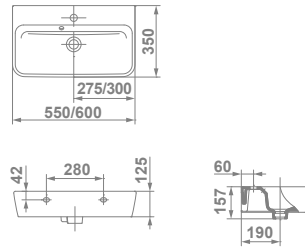

Emma Square

			€/u
LAVABO COMPACT			
Con rebosadero y juego de fijación. Posibilidad de instalación con pedestal, semipedestal, mural o sobre-encimera.			
27015	60x35 cm		106,6
27005	55x35 cm		104,6
27080	50x35 cm		98,9

En venta hasta fin de existencias

			€/u
27085	LAVAMANOS 42X32 CM		95,3
Con rebosadero y juego de fijación. Posibilidad de instalación mural o sobre-encimera.			

En venta hasta fin de existencias

			€/u
27075	LAVAMANOS 48X37,5 CM		142,5
Con pedestal integrado, rebosadero y juego de fijación. Instalación mural.			

En venta hasta fin de existencias

			€/u
LAVABO			
Con rebosadero y juego de fijación. Posibilidad de instalación con pedestal, semipedestal, mural o sobre-encimera.			
27020	65x45 cm		120,4
27010	60x45 cm		108,1
27000	55x45 cm		105,6

En venta hasta fin de existencias

			€/u
27095	LAVAMANOS 50X25 CM		94,8
Con rebosadero y juego de fijación. Posibilidad de instalación mural o sobre-encimera.			

Nota: Los lavabos Emma Square se suministran con embellecedor para rebosadero. Todas las piezas se suministran en caja.