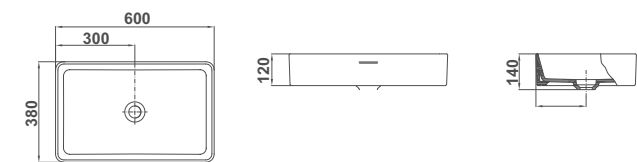

OPCIONES COLOR

1. 08 **NEGRO** 172,0   21 **BLANCO MATE** 172,0

1. **+ OPCIONAL**
   48434 Desagüe fijo abierto con tapa cerámica
   01 Blanco 31,8   08 Negro 39,5   21 Blanco Mate 39,5

Nota: Los lavabos Hera 60x38 se suministra en caja.