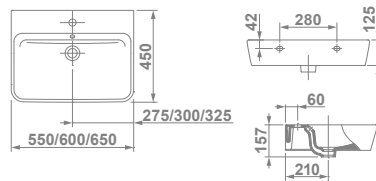

			€/u
27075	<b>LAVAMANOS 48X37,5 CM</b>		142,5
Con pedestal integrado, rebosadero y juego de fijación. Instalación mural.			

En venta hasta fin de existencias

			€/u
<b>LAVABO</b>			
Con rebosadero y juego de fijación. Posibilidad de instalación con pedestal, semipedestal, mural o sobre-encimera.			
27020	<b>65x45 cm</b>		120,4
27010	<b>60x45 cm</b>		108,1
27000	<b>55x45 cm</b>		105,6