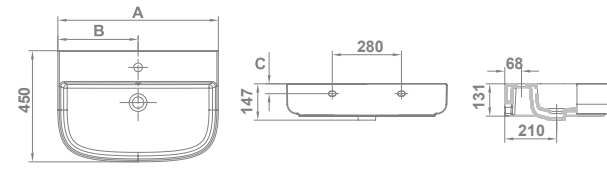

A	B	C
40020	650	325	40
40030	600	300	40
40040	550	225	40