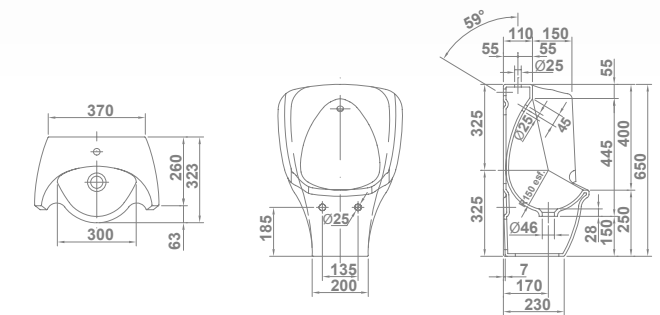

Repuestos

53740	Accesorios urinario Argos (rociador, válvula-desagüe, sifón, pletina y juego de fijación).	110,0