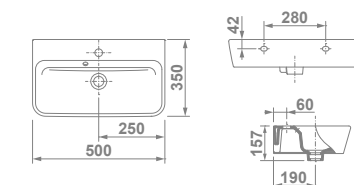

€/u

27080 **EMMA SQUARE** 13,1 32 **50x35 cm** 98,9

Con rebosadero y juego de fijación. Posibilidad de instalación mural o sobre-encimera.

En venta hasta fin de existencias

€/u

27095 **EMMA SQUARE** 14,4 27 **50x25 cm** 94,8

Con rebosadero y juego de fijación. Posibilidad de instalación mural o sobre-encimera.