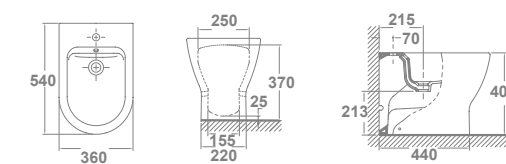

Nota: *El conjunto inodoro completo está formado por: inodoro para tanque bajo BTW rimless, tanque completo de 4/2 litros y asiento fijo. BTW: Pegado a la pared. ** El conjunto inodoro completo está formado por inodoro para tanque bajo BTW, tanque completo de 4,5/3litros y asiento fijo. El tanque Emma se suministra en caja