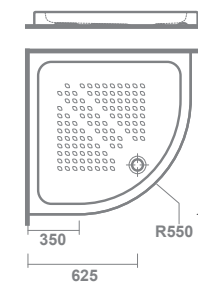

Porcelana

Gyda

angulares

GYDA
90x90 cm

				€/u
GYDA	8 cm de altura sin válvula de desagüe de 90 mm			
10920	80X80 cm	26,5	13	131,2
10921	90X90 cm	33	13	162,0
+ REPUESTOS Y ACCESORIOS				€/u
TN5020180000000	Válvula de desagüe ø 90 mm con tapa cromada. Altura 80 mm.			26,2

Nota: Los platos de ducha de porcelana se suministran sin válvula de desagüe y sin caja.