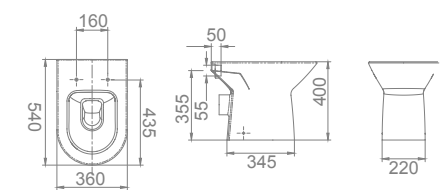

- 47025 **LAVABO DE SOBRE-ENCIMERA 55x49 cm** 55,9
  Con rebosadero.
  Instalación sobre-encimera.

1. €/u
2. 47230 **INODORO PARA TANQUE ALTO RIMLESS SV** 81,5
     54x36 cm
     Con salida vertical y juego de anclaje
   - 47270 **INODORO PARA TANQUE ALTO RIMLESS SH** 81,5
     54x36 cm
     Con salida horizontal y juego de anclaje
   - 51703 **ASIENTO FIJO** 36,1
   - 51704 **ASIENTO CON CAÍDA AMORTIGUADA** 56,9
   - **CONJUNTO INODORO COMPLETO*** 117,6