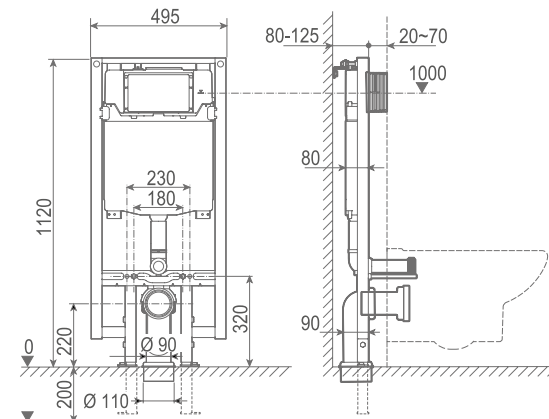

55480 **WC FULL FRAME EON COMPACT** €/u **239,7**

Sistema de instalación para inodoro suspendido en pared ligera. Descarga de 6/3L, 4,5/3L y 4/2L. Accesorios de instalación incluidos. Cisterna de 80 mm. Profundidad mínima para instalación: 90/110 mm (DN90/DN100). Codo Ø90 o 110 mm. Solo compatible con pulsadores Eon.