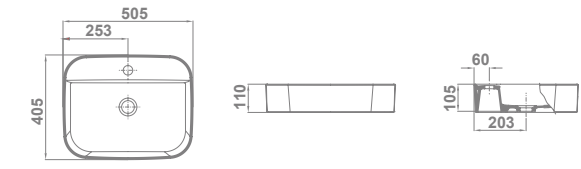

Mod

29248 **MOD 50X40** €/u 120,0
Con orificio de grifería.
Sin rebosadero.
Válvula de desagüe up-down con tapa porcelánica incluida.

OPCIONES COLOR

08 **NEGRO** 150,0

21 **BLANCO MATE** 150,0

Válvula de desagüe up-down con tapa porcelánica incluida

Nota: Los lavabos Mod se suministra en caja.
* Lavabo con válvula up-down incluida. Debe utilizarse sifón de suelo como protección contra desbordamiento.