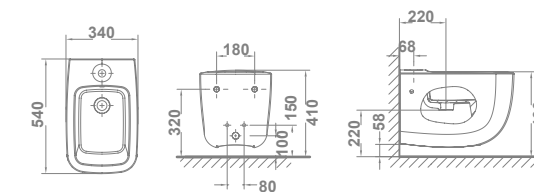

€/u
55409 BIDÉ FRAME EON COMPACT Soporte para bidé. Accesorios de instalación incluidos. Profundidad mínima de 9 cm	215,2
CONJUNTO COMPLETO	588,2

Nota: *El conjunto inodoro completo está formado por: inodoro suspendido y asiento fijo. Todas las piezas se suministran en caja. **El conjunto completo está formado por: inodoro suspendido, asiento fijo, WC Full Frame Eon y pulsador de doble descarga Eon 3 Cromo Brillo.