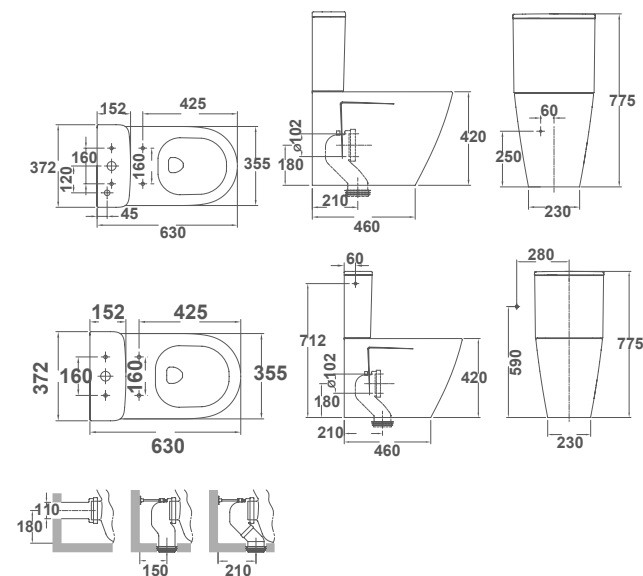

Iria

	€/u
35860 INODORO PARA TANQUE BAJO BTW RIMLESS VORTEX	205,0
63X35,5cm Con salida dual y juego de anclaje. Para instalación con salida vertical es necesario codo. Codo incluido.	
35540 TANQUE BAJO CON TAPA	120,0
y mecanismo de doble pulsador. Alimentación inferior izquierda/derecha.	
35545 TANQUE BAJO CON TAPA	120,0
y mecanismo de doble pulsador. Alimentación lateral.	
51180 ASIENTO FIJO	47,0
51181 ASIENTO CON CAÍDA AMORTIGUADA	55,0
CONJUNTO INODORO COMPLETO*	372,0