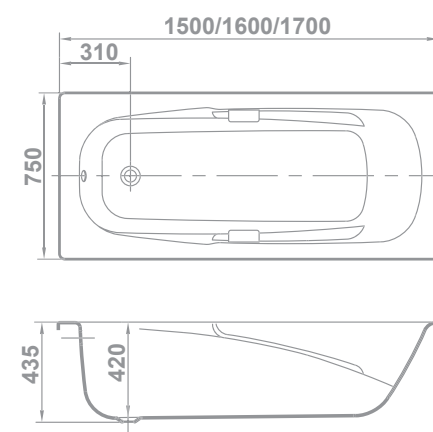

Nota: Acabados cromados.