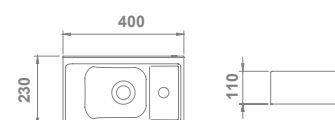

## Albus

10227 **ALBUS**  
40x23 cm

73 96 € / u 73,0

Sin rebosadero. Con juego de fijación.

**muebles**  
de baño