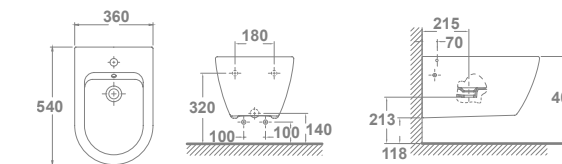

€/u
55413	BIDÉ FRAME EON COMPACT Soporte para bidé. Accesorios de instalación incluidos. Profundidad mínima de 9 cm	220,4

Nota: *El conjunto inodoro completo está formado por: inodoro suspendido y asiento fijo.
**El conjunto completo está formado por: inodoro suspendido, asiento fijo, WC Full Frame Eon y pulsador de doble descarga Eon 3 Cromo Brillo.