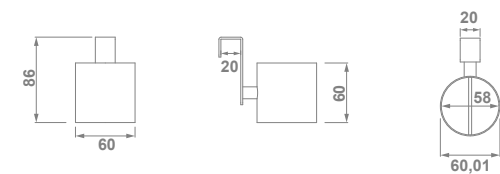

53145 SOPORTE PLANCHA PELO COLGANTE €/u 44,0
● 00 Cromo ● 02 Negro