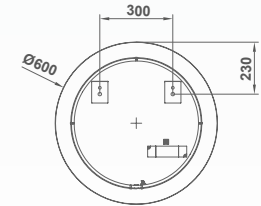

€/u

ESPEJO LYA-N
Iluminación ambiente perimetral.
Led 20W.
Temperatura de color 4000°K.
Cristal 4mm.

38491 ESPEJO LYA-N Ø 60 CM 184,0