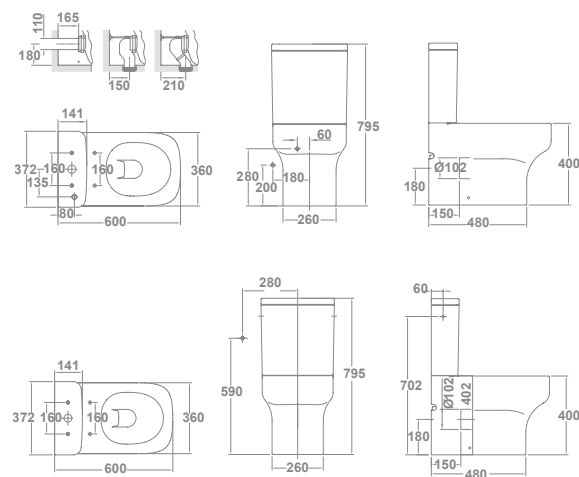

51701 **ASIENTO CON CAÍDA AMORTIGUADA** 81,9

**CONJUNTO INODORO COMPLETO\*\* 381,7**

€/u

40360 **BIDÉ BTW** 128,1  
 54 x 36 cm  
 Con juego de anclaje.

51710 **TAPA PARA BIDÉ** 53,4

**Nota:** \*El conjunto inodoro completo está formado por: inodoro para tanque bajo BTW rimless, tanque completo de 4/2 litros y asiento fijo. BTW: Pegado a la pared. \*\*El conjunto Inodoro completo está formado por: inodoro para tanque bajo BTW, tanque completo 4,5/3L y asiento fijo.