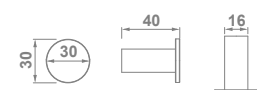

53149 PERCHA RECTA €/u
17,7