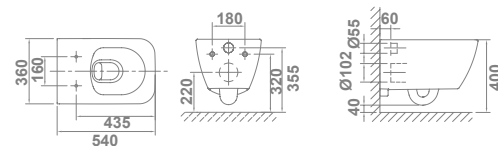

€/u
55483	WC FULL FRAME EON Sistema de instalación para inodoro suspendido en pared ligera. Descarga de 6/3L, 4,5/3L y 4/2L. Accesorios de instalación incluidos. Profundidad mínima: 108/125 mm (DN90/DN100). Codo ø90 o 110 mm	220,6
5056369	PULSADOR DE DOBLE DESCARGA EON 3 Cromo brillo.	43,8
CONJUNTO COMPLETO**		612,9

Otras posibilidades de instalación en páginas 136 - 150