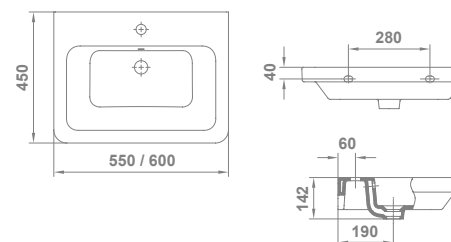

		€/u
25430	<b>PEDESTAL</b>  	59,0
05432	<b>SEMIPEDestal</b>  	55,9

	A
05030	600
05040	550

		€/u
05035	<b>LAVABO DE ENCIMERA 60x45 cm</b>  	89,7

Con rebosadero. Instalación de encimera pegado a la pared. Plantilla de corte de 53,6x41,8 cm