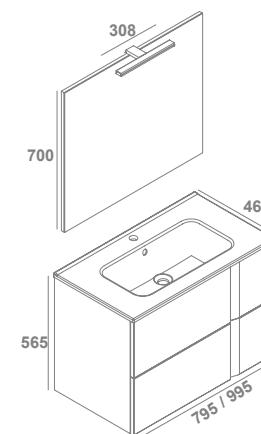

Fessura

mueble 2 cajones

**CAJÓN SUPERIOR
CON ORGANIZADOR
INTERIOR.**

FESSURA		Blanco Mate	Arena Mate	Nature	Beige Madera	€/u
60 cm 2 cajones	Conjunto (mueble + lavabo).	7902721	7902704	7902767	7902743	402,0
	Pack *	7922721	7922704	7922767	7922743	495,0
80 cm 2 cajones	Conjunto (mueble + lavabo).	7902821	7902804	7902867	7902843	438,0
	Pack *	7922821	7922804	7922867	7922843	548,0
100 cm 2 cajones	Conjunto (mueble + lavabo).	7902921	7902904	7902967	7902943	530,0
	Pack *	7922921	7922904	7922967	7922943	645,0
120 cm 4 cajones	Conjunto (mueble + lavabo).	7903021	7903004	7903067	7903043	849,0
	Pack *	7923021	7923004	7923067	7923043	986,0

* Pack: mueble+lavabo+espejo Only+luminaria Daily 30 LED 8W.

+ FRAME TOALLERO COMPATIBLE. VER PÁGINA 282