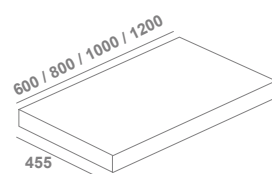

Shona Modular

COMBÍNALO PARA ADAPTARLO A TUS NECESIDADES

+ SHONA MUEBLE

	Blanco Mate	Galet Mate	€/u
60 cm 2 cajones	3804821	3804831	336,0
80 cm 2 cajones	3804921	3804931	370,8
100 cm 2 cajones	3805021	3805031	406,9

+ SHONA ENCIMERA

	Blanco Mate	Galet Mate	€/u
60 cm	3805521	3805531	87,0
80 cm	3805621	3805631	100,0
100 cm	3805721	3805731	110,0
120 cm	3805821	3805831	128,0
140 cm	3805921	3805931	141,0
160 cm	3806021	3806031	164,0
180 cm	3806721	3806731	180,0
200 cm	3806821	3806831	201,0

+ SHONA MÓDULO ABIERTO

	Blanco Mate	Galet Mate	€/u
20 cm	3805421	3805431	106,0

+ LAVABOS

KLEA

		€/u
90x40 cm		33040 200,0
65x35 cm		33050 150,0
Acabados 90x40 cm		250,0
Acabados 65x35 cm		190,0
08 Negro	21 Blanco Mate	

KEMET*

		€/u
50 X 30 cm		29247 135,0
Acabados		169,0
08 Negro	21 Blanco Mate	

ALBUS

		€/u
60x45cm		10215 169,0
45x45 cm		10219 143,0

muebles

HERA*

		€/u
Ø 36 cm		29246 93,0
Acabados Ø 38 cm		120,0
08 Negro	21 Blanco Mate	
38X38 cm		29241 104,0
Acabados 38X38 cm		129,0
08 Negro	21 Blanco Mate	
60X38 cm		29242 141,0
Acabados 60X38 cm		172,0
08 Negro	21 Blanco Mate	

En venta hasta fin de existencias

EMMA SQ

		€/u
50x38 cm		27050 195,8
Acabados		230,6
08 Negro	21 Blanco Mate	

* Lavabo con válvula up-down incluida. Debe utilizarse sifón de suelo como protección contra desbordamiento.