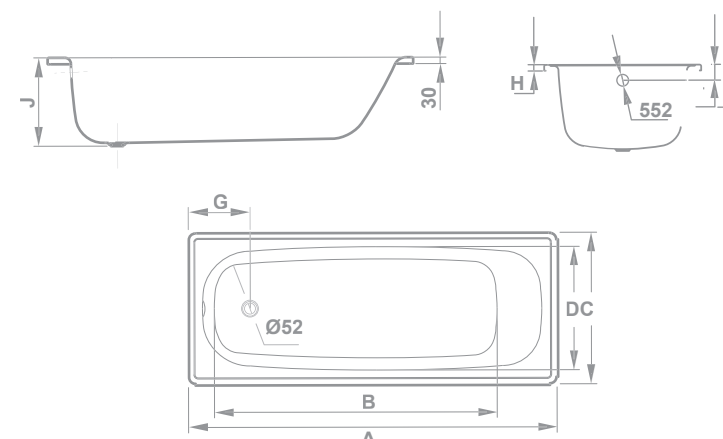

### CARACTERÍSTICAS TÉCNICAS

- Acero de 2,5 mm de espesor.
- 5 años de garantía.
- Altura bañera: 38,5 cm
- Desagüe de 52 mm
- Antideslizante de aportación.