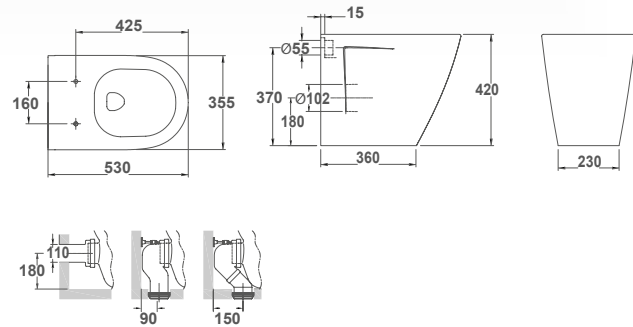

€/u
35840	INODORO PARA TANQUE ALTO BTW RIMLESS VORTEX 53 x 35,5 cm Con salida dual y juego de anclaje. Para instalación con salida vertical es necesario codo.	28,2 16 170,0
51180	ASIENTO FIJO	47,0
51181	ASIENTO CON CAÍDA AMORTIGUADA	55,0
CONJUNTO INODORO COMPLETO*		217,0