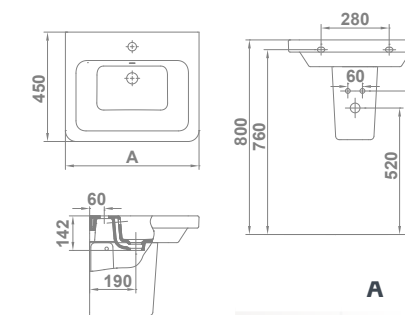

A
05030	600
05040	550

		€/u
25430	PEDESTAL	59,0
05432	SEMIPEDestal	55,9

	A
05030	600
05040	550