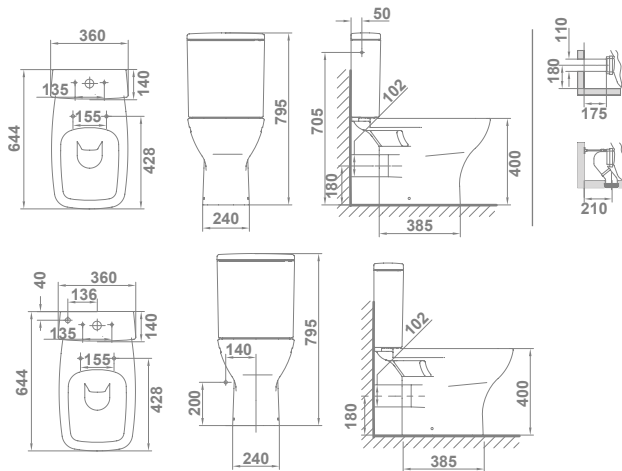

€/u
05120 INODORO PARA TANQUE BAJO 64 x 35 cm Con salida dual y juego de anclaje.	135,3
05540 TANQUE BAJO CON TAPA y mecanismo de doble pulsador. Alimentación inferior izquierda.	97,4
05545 TANQUE BAJO CON TAPA y mecanismo de doble pulsador. Alimentación lateral.	97,4
51326 ASIENTO SLIM FIJO	45,1
51327 ASIENTO CON CAÍDA AMORTIGUADA SLIM	74,8
51322 ASIENTO FIJO	45,1
51323 ASIENTO CON CAÍDA AMORTIGUADA	74,8
CONJUNTO INODORO COMPLETO*	277,8

	€/u
05160 INODORO PARA TANQUE BAJO BTW 60 x 35 cm Con salida dual y juego de anclaje. Para instalación con salida vertical es necesario codo. Para instalación con salida horizontal no es necesario codo. Ver ref. en respuestas.	169,1
05581 TANQUE BAJO CON TAPA y mecanismo de doble pulsador. Alimentación inferior izquierda.	97,4
05580 TANQUE BAJO CON TAPA y mecanismo de doble pulsador. Alimentación lateral.	97,4
51326 ASIENTO SLIM FIJO	45,1
51327 ASIENTO CON CAÍDA AMORTIGUADA SLIM	74,8
51322 ASIENTO FIJO	45,1
51323 ASIENTO CON CAÍDA AMORTIGUADA	74,8
CONJUNTO INODORO COMPLETO*	311,6