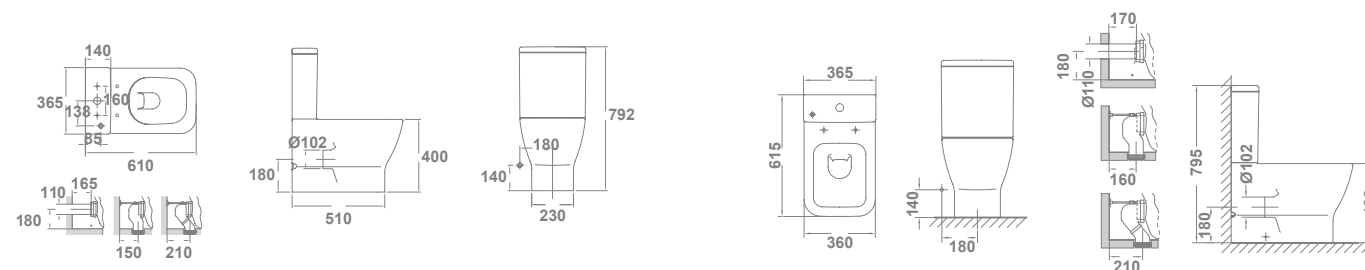

€/u

27360	BIDÉ BTW			159,9
	54 x 36 cm Con juego de anclaje.			
51650	TAPA PARA BIDÉ			65,6

Nota: *El conjunto inodoro completo está formado por: inodoro para tanque bajo BTW rimless, tanque completo 4/2 litros y asiento fijo. **El conjunto inodoro completo está formado por: inodoro para tanque bajo BTW, tanque completo 4,5/3 litros y asiento fijo. BTW: Pegado a la pared. Todas las piezas se suministran en caja.