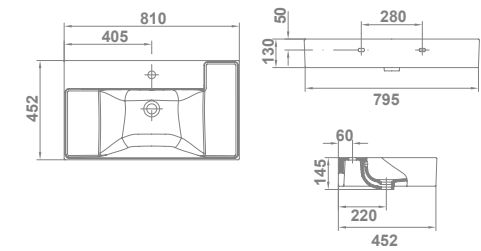

En venta hasta fin de existencias €/u

10211 **ALBUS**
81 x 45 cm
Con rebosadero. Con orificio de grifería.