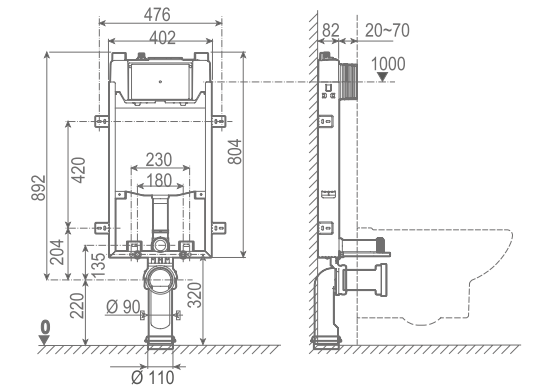

55481 **WC HALF FRAME EON COMPACT** €/u **191,1**

Sistema de instalación para inodoro suspendido en pared de obra. Descarga 6/3L, 4,5/3L y 4/2L. Accesorios de instalación incluidos. Profundidad mínima para instalación: 80/90 mm (DN90/DN100) Codo Ø90 o 110 mm. Sólo compatible con pulsadores Eon.