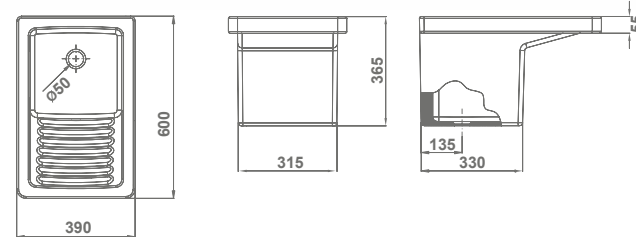

urinarios y piezas especiales

En venta hasta fin de existencias

Mare

29706 **SEPARADOR URINARIO** €/u
16,5 22 136,0

Zinc

10120 **VERTEDERO ZINC** €/u
(rejilla no incluida). 16 12 159,0
42,5x50x45 cm

10121 **REJILLA DE PVC** €/u
VERTEDERO ZINC 18,0

Burgos-2

29901 **LAVADERO BURGOS-2** €/u
39x60x36 cm 23 30 167,0