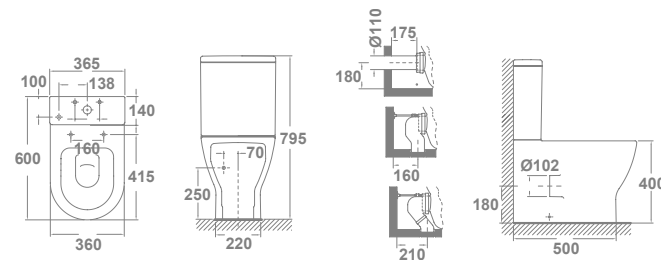

Acabado blanco mate

€/u

3026021 **INODORO PARA TANQUE BAJO BTW RIMLESS BLANCO MATE** 292,0

60 x 36 cm
Con salida dual y juego de anclaje. Para instalación con salida vertical es necesario codo. Para instalación con salida horizontal no es necesario codo. Ver ref. en respuestos.

2756021 **TANQUE BAJO CON TAPA** 160,9
y mecanismo de doble pulsador. Alimentación inferior izquierda. Blanco mate.

5166121 **ASIENTO CON CAÍDA AMORTIGUADA** 111,2
Blanco mate.

CONJUNTO INODORO COMPLETO* 564,1