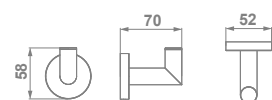

53148 PERCHA €/u
17,7