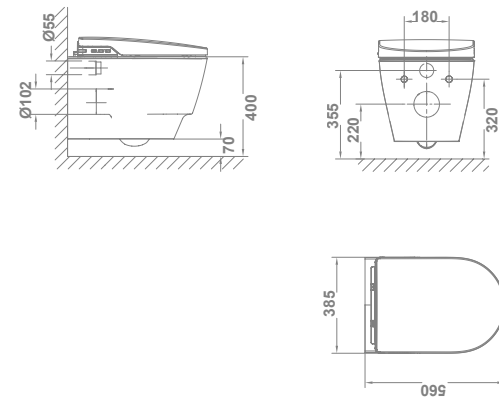

WC FULL FRAME GALA INNOVA
55484

PULSADOR DOBLE DESCARGA EON 3
5056369

CONJUNTO COMPLETO
El conjunto completo está formado por: inodoro suspendido, WC Full Frame Gala Innova y pulsador de doble descarga Eon 3 Cromo Brillo.

€/u
2.106,4