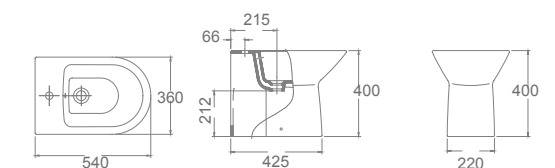

**CONJUNTO INODORO COMPLETO\* 216,5**

**CONJUNTO INODORO COMPLETO\* 239,6**

47360 **BIDÉ**  
54 x 35 cm  
Con juego de anclaje.

47366 **BIDÉ**  
54 x 36 cm  
Con juego de anclaje.

**Nota:** \*El conjunto inodoro completo está formado por: inodoro para tanque bajo rimless, tanque completo 4,5/3 litros y asiento fijo.  
\*El conjunto inodoro completo está formado por: inodoro para tanque bajo BTW Rimless, tanque completo y asiento fijo.