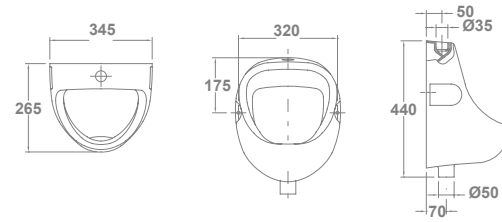

## Easy

10119 **URINARIO EASY** 34,5 x 26,5 x 44 cm con goma de enchufe y fijaciones. Alimentación vertical. €/u 49,5