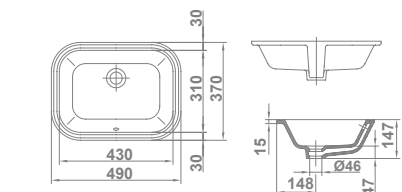

Nota: Los lavabos de bajo encimera se suministran en caja.