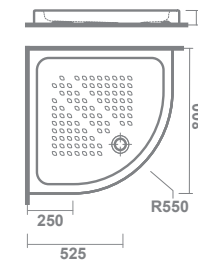

angulares

GYDA
80x80 cm