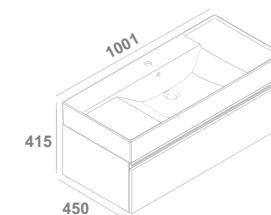

Dane

mueble 1 cajón

muebles

DANE + LAVABO ALBUS	Blanco Mate	Negro Mate	Nogal	€/u
60 cm 1 cajón	7900721	7900708	7900785	408,0
80 cm 1 cajón	7900821	7900808	7900885	453,0
100 cm 1 cajón	7900921	7900908	7900985	522,0

Soft Close

Guías Hettich

Cajón con organizador

Recubrimiento 3D