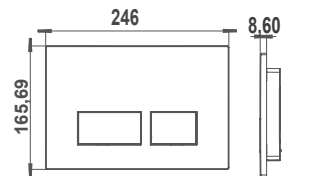

Pulsadores Stride

ST2

50569 **PULSADOR DOBLE
DESCARGA**

OPCIONES COLOR

01 Blanco 24,3

02 Negro mate 36,0

69 Cromo brillo 36,0

70 Cromo mate (gris lacado). 36,0

ST4

50570 **PULSADOR DOBLE
DESCARGA**

OPCIONES COLOR

01 Blanco 24,3

02 Negro mate 36,0

69 Cromo brillo 36,0

70 Cromo mate (gris lacado). 36,0