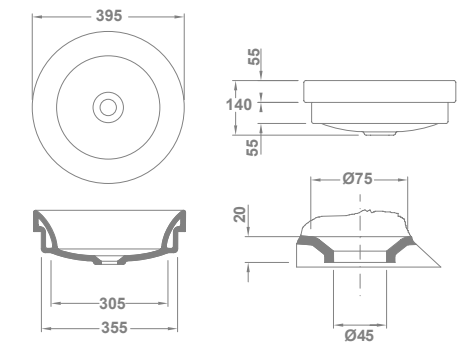

# Encimera

Lavabos

04330 **CIRCLE**  
**Ø 39,5 cm**   **187,6** €/u

Sin rebosadero. Sin orificio de grifería. Posibilidad de instalación de encimera, sobre encimera o semiempotrar. Plantilla de corte de Ø 36 cm para instalación de encimera o semiempotrar.