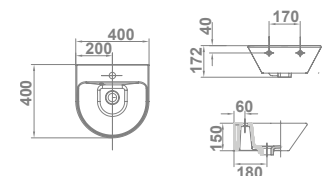

+ REPUESTOS Y ACCESORIOS

53280 Juego de fijación lavamanos. €/u 4,9

Nota: Los lavamanos se suministra en caja.