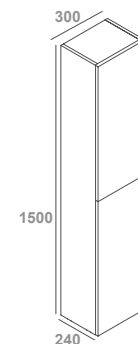

FESSURA	Blanco Mate	Arena Mate	Nature	Beige Madera	€/u
<b>Columna 30X150X24 cm</b> 2 puertas con 3 estantes interiores	3807421	3807404	3807467	3807443	<b>302,0</b>

Soft Close

Guías Hettich

Cajón con organizador