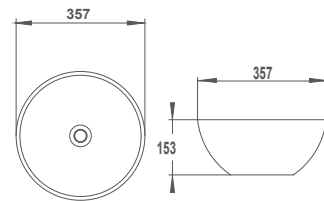

New Bowl

29244 **NEW BOWL** €/u
Ø 36 cm 93,3

Sin rebosadero. Válvula de
desagüe up-down con tapa
porcelánica incluida.

OPCIONES COLOR

08 **NEGRO** 116,9

21 **BLANCO MATE** 116,9

Nota: Los lavabos New Bowl se suministran en caja.

* Lavabo con válvula up-down incluida. Debe utilizarse sifón de suelo como protección contra desbordamiento.