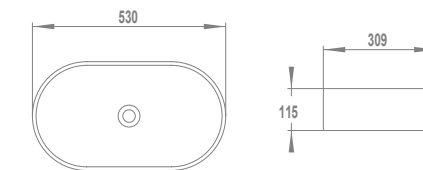

# + Design

Lavabos

Kemet

29247 **KEMET** 53x31 cm

€/u  
135,0

Sin rebosadero.  
Sin orificio de grifería.  
Válvula de desagüe up-down  
con tapa porcelánica incluida.