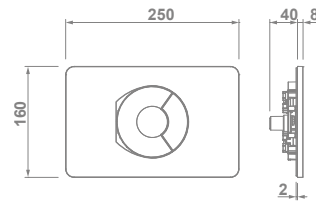

Pulsadores Eon

EON 9 En venta hasta fin de existencias

50562 **PULSADOR DOBLE DESCARGA**

OPCIONES COLOR

01 Blanco 41,2

69 Cromo brillo 48,0

70 Cromo mate (gris lacado) 48,0

EON 3

50563 **PULSADOR DOBLE DESCARGA**

OPCIONES COLOR

01 Blanco 36,5

02 Negro mate 43,8

69 Cromo brillo 43,8

70 Cromo mate (gris lacado) 43,8

Nota: Pulsadores Eon solo compatibles con soportes Eon