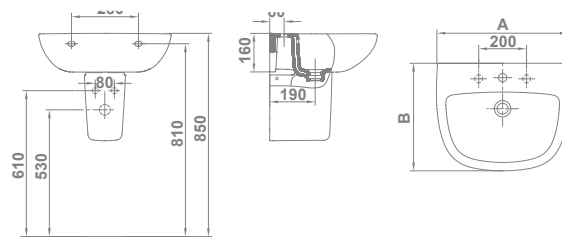

€/u

57430 **PEDESTAL** 29,4

57432 **SEMIPEDestal** 29,4
Con juego de fijación