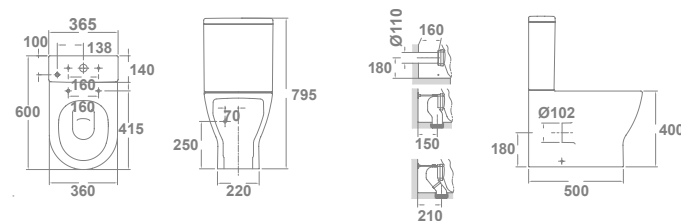

€/u
30260 INODORO PARA TANQUE BAJO BTW RIMLESS 60 x 36 cm Con salida dual y juego de anclaje. Para instalación con salida vertical es necesario codo. Para instalación con salida horizontal no es necesario codo. Ver ref. en respuestos.	237,3
27560 TANQUE BAJO CON TAPA y mecanismo de doble pulsador. Alimentación inferior izquierda.	149,7
51664 ASIENTO FIJO SLIM	60,0
51665 ASIENTO CON CAÍDA AMORTIGUADA SLIM	92,8
51660 ASIENTO FIJO	60,0
51661 ASIENTO CON CAÍDA AMORTIGUADA	92,8
CONJUNTO INODORO COMPLETO*	447,0

	€/u
30160 INODORO PARA TANQUE BAJO BTW COMPACT 60 x 36 cm Con salida dual y juego de anclaje. Para instalación con salida vertical es necesario codo. Para instalación con salida horizontal no es necesario codo. Ver ref. en respuestos.	198,9
27558 TANQUE BAJO CON TAPA y mecanismo de doble pulsador. Alimentación inferior izquierda.	133,8
51664 ASIENTO FIJO SLIM	60,0
51665 ASIENTO CON CAÍDA AMORTIGUADA SLIM	92,8
51660 ASIENTO FIJO	60,0
51661 ASIENTO CON CAÍDA AMORTIGUADA	92,8
CONJUNTO INODORO COMPLETO**	392,7

	€/u
30360 BIDÉ BTW 54 x 36 cm Con juego de anclaje.	130,7
51670 TAPA PARA BIDÉ	59,5