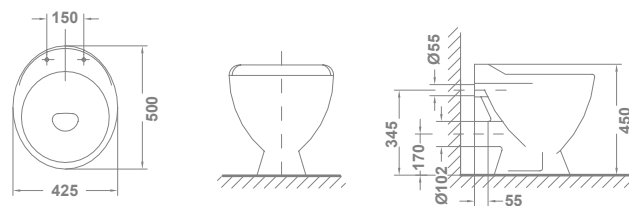

## Zinc

10120 **VERTEDERO ZINC** €/u  
 (rejilla no incluida). 16 12 159,0  
 42,5x50x45 cm

10121 **REJILLA DE PVC** €/u  
**VERTEDERO ZINC** 18,0