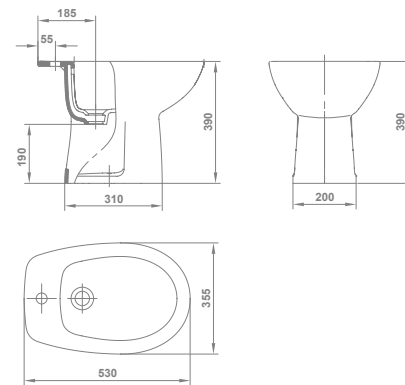

Nota: *El conjunto inodoro completo está formado por: inodoro para tanque bajo, tanque completo de doble pulsador y asiento fijo PP.