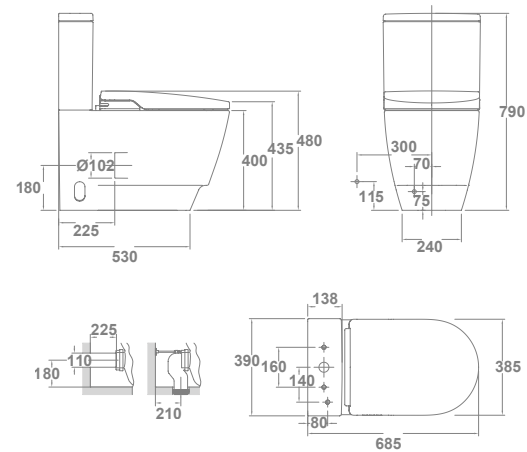

WC FULL FRAME GALA INNOVA
55484

PULSADOR DOBLE DESCARGA EON 3
5056369

CONJUNTO COMPLETO
El conjunto completo está formado por: inodoro suspendido, WC Full Frame Gala Innova y pulsador de doble descarga Eon 3 Cromo Brillo.

€/u
2.106,4