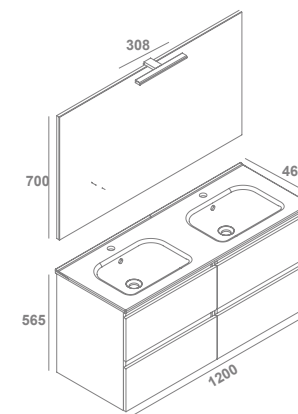

Daily

2 cajones | 4 cajones

Luminaria Kul
9cm

Espejo Lya-N
Ø 90cm