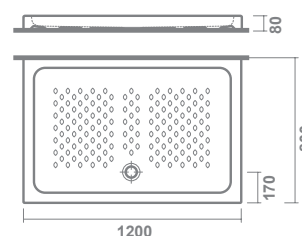

REPUESTOS Y ACCESORIOS

TN5020180000000 Válvula de desagüe $\varnothing$ 90 mm con tapa cromada. Altura 80 mm. **26,2** €/u