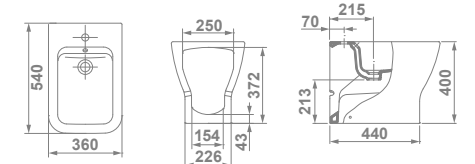

€/u

27360	BIDÉ BTW			159,9
	54 x 36 cm Con juego de anclaje.			
51650	TAPA PARA BIDÉ			65,6