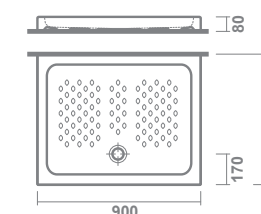

cuadrados

GYDA

8 cm de altura sin válvula de
desagüe de 90 mm

10922 **70X70 cm** **105,6**

€/u

GYDA
70x70 cm

GYDA

8 cm de altura sin válvula de
desagüe de 90 mm

10923 **80X80 cm** **131,2**

€/u

GYDA
80x80 cm

GYDA

8 cm de altura sin válvula de
desagüe de 90 mm

10924 **90X90 cm** **157,9**

€/u

GYDA
90x90 cm

+ REPUESTOS Y ACCESORIOS

€/u

TN5020180000000 Válvula de desagüe $\varnothing$ 90 mm
con tapa cromada. Altura 80 mm.

26,2

rectangulares

GYDA

8 cm de altura sin válvula de
desagüe de 90 mm

10925 **90X72 cm** **131,2**

€/u

GYDA
90x72 cm

GYDA

8 cm de altura sin válvula de
desagüe de 90 mm

10926 **100X70 cm** **166,0**

€/u

GYDA
100x70 cm

GYDA

8 cm de altura sin válvula de
desagüe de 90 mm

10927 **120X70 cm** **214,2**

€/u

GYDA
120x70 cm

+ REPUESTOS Y ACCESORIOS

€/u

TN5020180000000 Válvula de desagüe $\varnothing$ 90 mm
con tapa cromada. Altura 80 mm.

26,2

Nota: Los platos de ducha de porcelana se suministran sin válvula de desagüe y sin caja.

Nota: Los platos de ducha de porcelana se suministran sin válvula de desagüe y sin caja.