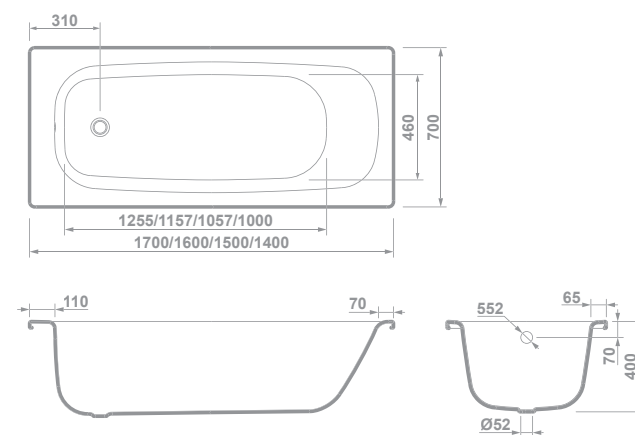

CARACTERÍSTICAS TÉCNICAS

- Acero de 2,5 mm de espesor.
- 5 años de garantía.
- Altura bañera: 40 cm
- Desagüe de 52 mm