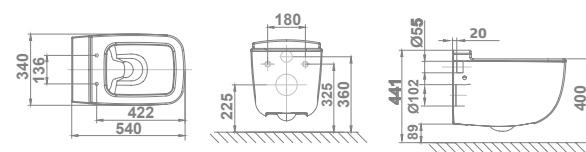

€/u
55483 WC FULL FRAME EON Sistema de instalación para inodoro suspendido en pared ligera. Descarga de 6/3L, 4,5/3L y 4/2L. Accesorios de instalación incluidos. Profundidad mínima: 108/125 mm (DN90/DN100). Codo ø90 o 110 mm	220,6
5056369 PULSADOR DE DOBLE DESCARGA EON 3 Cromo brillo.	43,8
CONJUNTO COMPLETO**	675,5

Otras posibilidades de instalación en páginas 136 - 150