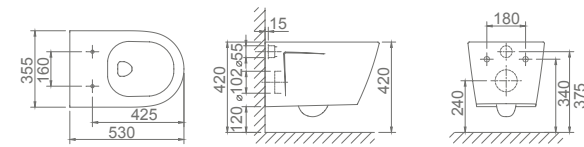

€/u
55483 WC FULL FRAME EON Sistema de instalación para inodoro suspendido en pared ligera. Descarga de 6/3L, 4,5/3L y 4/2L. Accesorios de instalación incluidos. Cisterna de 80 mm. Profundidad mínima para instalación: 107 mm (DN90/DN100). Codo ø90 o 110 mm. Solo compatible con pulsadores Eon.	220,6
5056769 PULSADOR EON 11 Cromo brillo.	43,8
CONJUNTO COMPLETO**	509,4

Otras posibilidades de instalación en páginas 136 - 150

Nota: *El conjunto inodoro completo está formado por: inodoro suspendido Rimless Vortex y asiento fijo. **El conjunto completo está formado por: inodoro suspendido, asiento fijo, WC Full Frame Eon y pulsador de doble descarga Eon 11 Cromo Brillo.