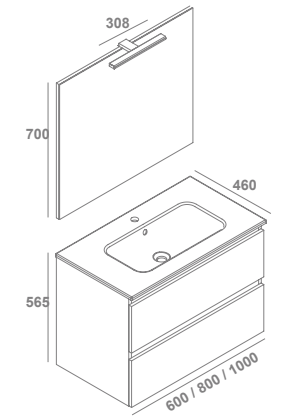

Daily

2 cajones | 4 cajones

Luminaria Kul
9cm

Espejo Lya-N
Ø 90cm