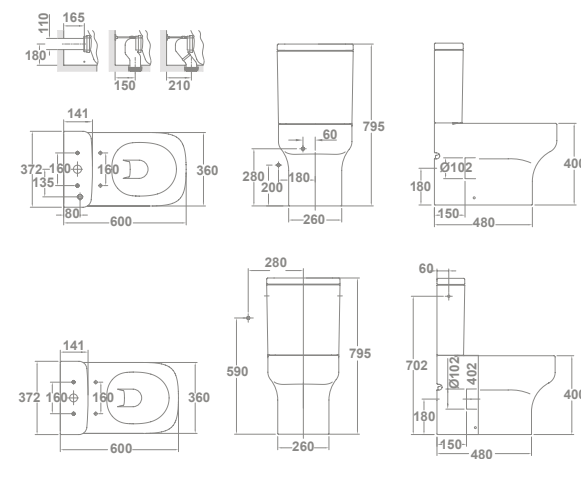

51701 **ASIENTO CON CAÍDA AMORTIGUADA** 81,9

**CONJUNTO INODORO COMPLETO\*\* 381,7**

€/u

40360 **BIDÉ BTW** 128,1  
 54 x 36 cm  
 Con juego de anclaje.

51710 **TAPA PARA BIDÉ** 53,4

**Nota:** \*El conjunto inodoro completo está formado por: inodoro para tanque bajo BTW rimless, tanque completo de 4/2 litros y asiento fijo. BTW: Pegado a la pared. \*\*El conjunto Inodoro completo está formado por: inodoro para tanque bajo BTW, tanque completo 4,5/3L y asiento fijo.