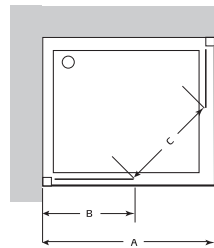

Descripción	Referencia	Tolerancia A	Medida B	Medida puerta C (Medidas más comunes de instalación*)

2 PAREDES (entrada en vértice)

MAMPARA LATERAL KLEVAN V

Para platos cuadrados o rectangulares

Klevan V 70 cm	8930000	670 mm / 720 mm	345 mm	*700x700 mm	Mín. 340 mm / Máx. 410 mm
Klevan V 80 cm	8930200	771 mm / 820 mm	395 mm	*800x800 mm	Mín. 410 mm / Máx. 480 mm
Klevan V 90 cm	8930400	871 mm / 970 mm	470 mm	*900x900 mm	Mín. 440 mm / Máx. 585 mm
Klevan V 100 cm	8930500	971 mm / 1070 mm	520 mm	*1000x700 mm	Mín. 435 mm / Máx. 545 mm
				*1000x750 mm	Mín. 450 mm / Máx. 560 mm
				*1000x800 mm	Mín. 460 mm / Máx. 575 mm
Klevan V 120 cm	8930700	1171 mm / 1270 mm	620 mm	*1200x700 mm	Mín. 520 mm / Máx. 630 mm
				*1200x750 mm	Mín. 530 mm / Máx. 640 mm
				*1200x800 mm	Mín. 545 mm / Máx. 655 mm

* Consultar para el resto de medidas.

Descripción	Referencia	Tolerancia A	Medida B	Medida puerta C