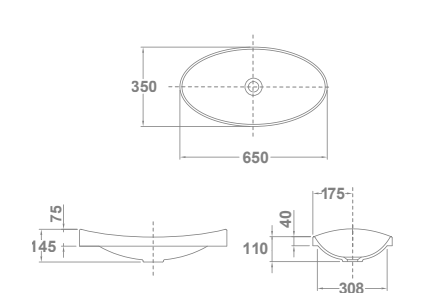

OPCIONES COLOR

08 **NEGRO** 250,0   21 **BLANCO MATE** 250,0

€/u
33050 **KLEA** **65x35 cm** **150,0**
Sin rebosadero. Plantilla de corte de 53x32 cm