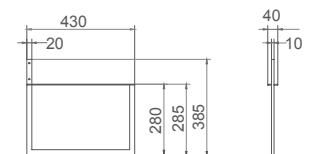

€/u
38061	PATAS DESIGN Altura pata 27cm ● 00 Cromo	49,2