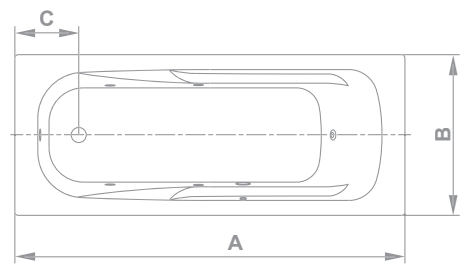

CARACTERÍSTICAS TÉCNICAS

- Posibilidad de instalación con murete o con bastidor autoportante y faldón
- Altura cubeta: 40 cm
- Altura bañera con bastidor: 56,5 cm
- Desagüe de 52 mm

	A	B	C
140x70 cm	140	70	25,8
150x70 cm	150	70	25,8
160x70 cm	160	70	27,8
170x70 cm	170	70	27,8
160x75 cm	160	75	27,8
170x75 cm	170	75	27,8