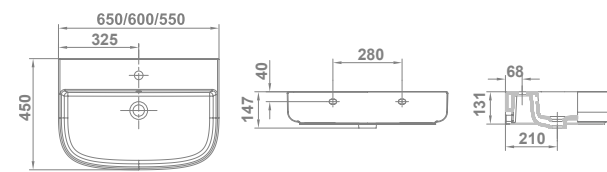

€/u
LAVAMANOS Con rebosadero y juego de fijación.			
40080	45x45 cm	13 24	86,1
Instalación mural.			
40085	45x45 cm	13 24	87,6
Instalación sobre-encimera.