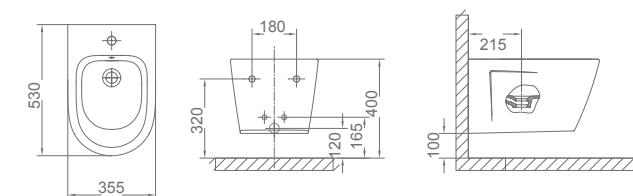

€/u
35362 BIDÉ SUSPENDIDO 53 x 35,5 cm Fijación oculta incluida	161,0