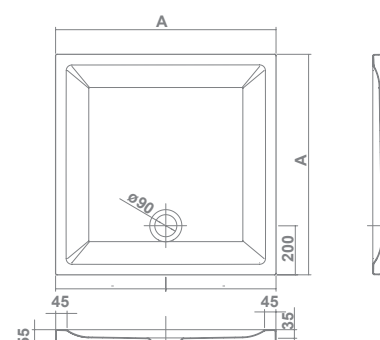

angulares

€/u

VITA-N

5,5 cm de altura. Válvula de desagüe no incluida

6658501 **80x80x5,5 cm** 175,0

6658601 **90x90x5,5 cm** 205,0

	A	B
800x800	800	300
900x900	900	400

cuadrados

€/u

VITA-N

5,5 cm de altura. Válvula de desagüe no incluida

6658001 **80x80x5,5 cm** 165,0

6658101 **90x90x5,5 cm** 200,0

A= 80 / 90

+ REPUESTOS Y ACCESORIOS

€/u

TN5020180000000 Válvula de desagüe de $\varnothing$ 90 mm con tapa cromada. Altura 80 mm. 26,2

Nota: Los platos de ducha acrílicos se suministran con caja.