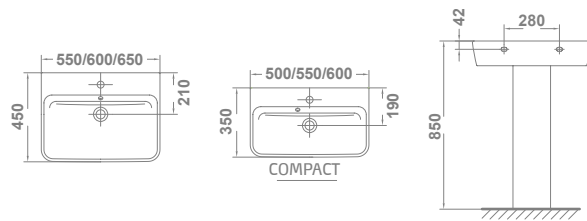

LAVABOS COMBINABLES CON PEDESTAL Y SEMIPEDESTAL

€/u

LAVABOS COMPACT			LAVABOS		
27015	60X35 CM	106,6	27020*	65X45 CM	120,4
27005	55X35 CM	104,6	27010	60X45 CM	108,1
27080	50X35 CM	98,9	27000	55X45 CM	105,6

*En venta hasta fin de existencias