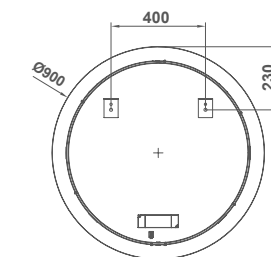

38493 ESPEJO LYA-N DE Ø 90 CM 270,0