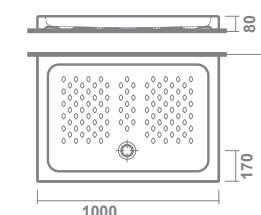

cuadrados

GYDA

8 cm de altura sin válvula de
desagüe de 90 mm

10922 **70X70 cm** **105,6**

€/u

GYDA
70x70 cm

GYDA

8 cm de altura sin válvula de
desagüe de 90 mm

10923 **80X80 cm** **131,2**

€/u

GYDA
80x80 cm

GYDA

8 cm de altura sin válvula de
desagüe de 90 mm

10924 **90X90 cm** **157,9**

€/u

GYDA
90x90 cm

+ REPUESTOS Y ACCESORIOS

€/u

TN5020180000000 Válvula de desagüe $\varnothing$ 90 mm
con tapa cromada. Altura 80 mm.

26,2

rectangulares

GYDA

8 cm de altura sin válvula de
desagüe de 90 mm

10925 **90X72 cm** **131,2**

€/u

GYDA
90x72 cm

GYDA

8 cm de altura sin válvula de
desagüe de 90 mm

10926 **100X70 cm** **166,0**

€/u

GYDA
100x70 cm

GYDA

8 cm de altura sin válvula de
desagüe de 90 mm

10927 **120X70 cm** **214,2**

€/u

GYDA
120x70 cm

+ REPUESTOS Y ACCESORIOS

€/u

TN5020180000000 Válvula de desagüe $\varnothing$ 90 mm
con tapa cromada. Altura 80 mm.

26,2

Nota: Los platos de ducha de porcelana se suministran sin válvula de desagüe y sin caja.

Nota: Los platos de ducha de porcelana se suministran sin válvula de desagüe y sin caja.