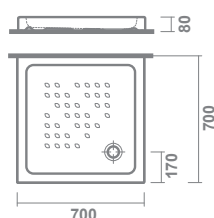

cuadrados

GYDA

8 cm de altura sin válvula de
desagüe de 90 mm

10922 **70X70 cm** **105,6**

€/u

GYDA
70x70 cm

GYDA

8 cm de altura sin válvula de
desagüe de 90 mm

10923 **80X80 cm** **131,2**

€/u

GYDA
80x80 cm

GYDA

8 cm de altura sin válvula de
desagüe de 90 mm

10924 **90X90 cm** **157,9**

€/u

GYDA
90x90 cm

+ REPUESTOS Y ACCESORIOS

€/u

TN5020180000000 Válvula de desagüe $\varnothing$ 90 mm
con tapa cromada. Altura 80 mm.

26,2

rectangulares

GYDA

8 cm de altura sin válvula de
desagüe de 90 mm

10925 **90X72 cm** **131,2**

€/u

GYDA
90x72 cm

GYDA

8 cm de altura sin válvula de
desagüe de 90 mm

10926 **100X70 cm** **166,0**

€/u

GYDA
100x70 cm

GYDA

8 cm de altura sin válvula de
desagüe de 90 mm

10927 **120X70 cm** **214,2**

€/u

GYDA
120x70 cm

+ REPUESTOS Y ACCESORIOS

€/u

TN5020180000000 Válvula de desagüe $\varnothing$ 90 mm
con tapa cromada. Altura 80 mm.

26,2

Nota: Los platos de ducha de porcelana se suministran sin válvula de desagüe y sin caja.

Nota: Los platos de ducha de porcelana se suministran sin válvula de desagüe y sin caja.