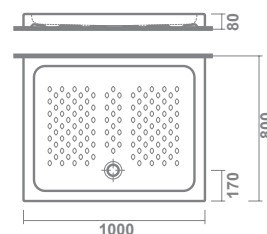

GYDA
120x80 cm

GYDA
8 cm de altura sin válvula de
desagüe de 90 mm

10930 **120X80 cm** **227,5** €/u