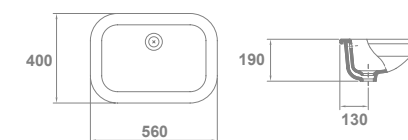

Street Square

1. €/u
2. **STREET SQUARE**
   Con rebosadero. Instalación de encimera pegado a pared.
3. 05035 **60x45 cm** **89,7**
   Plantilla de corte de 53,6 x 41,8 cm
4. 05045 **55x45 cm** **80,5**
   Plantilla de corte de 48,7 x 41,8 cm

Nexus

1. €/u
2. 04160 **NEXUS** **99,4**
   56x40 cm
   Con rebosadero. Sin orificio de grifería. Posibilidad de instalación de encimera o bajo encimera. Plantilla de corte de 52,5 x 35,8 cm para instalación de encimera.