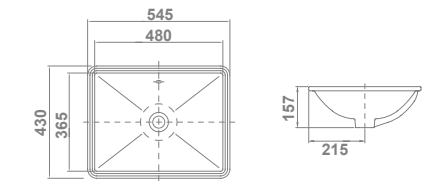

# Bajo encimera

Lavabos

04070 **AÍDA**  
**54,5x43 cm**  
 Con rebosadero y juego de fijación. Plantilla de corte de 46,5 x 35 cm

€/u

9 32 125,6

04160 **NEXUS**  
**56x40 cm**  
 Con rebosadero. Sin orificio de grifería. Posibilidad de instalación: bajo encimera o encimera. Plantilla de corte de 46 x 29,5 cm para instalación bajo encimera.