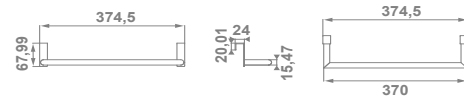

# Sion

53140 TOALLERO COLGANTE 37,5 CM €/u 65,0  
 ● 00 Cromo ● 02 Negro ○ 01 Blanco

53143 PORTARROLLOS COLGANTE €/u 43,0  
 ● 00 Cromo ● 02 Negro

53141 TOALLERO COLGANTE DE 27,5 €/u 58,0  
 ● 00 Cromo ● 02 Negro ○ 01 Blanco