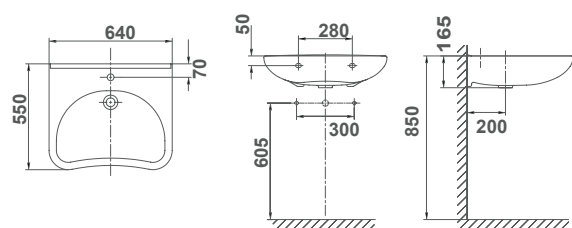

39300 **MONOMANDO DE LAVABO** 81,5 €/u
Maneta gerontológica. Enlaces de alimentación flexible de 3/8".