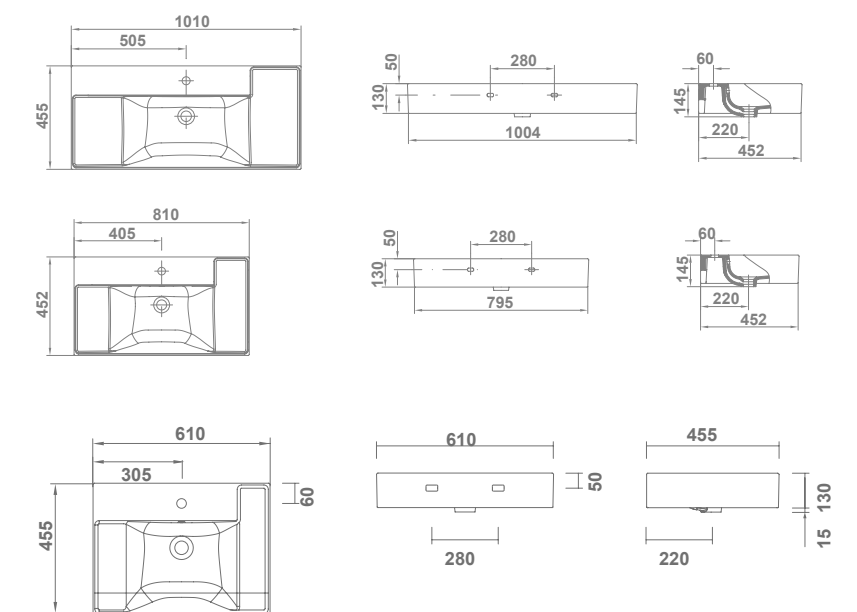

# Murales

Lavabos

Albus

			€/u
<b>ALBUS</b>			
Con rebosadero y juego de fijación.			
10208	<b>101x45 cm</b>		225,0
10212	<b>81x45 cm</b>		190,0
10214	<b>61x45 cm</b>		169,0

Nota: Los lavabos murales se suministran en caja,