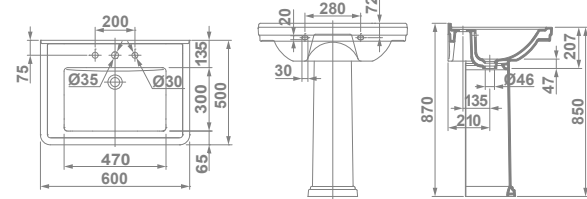

# Noble

€/u

12040 **LAVABO**  
60 x 50 cm  
Con rebosadero y juego de fijación.  
Posibilidad de instalación  
con pedestal o mural.

22,1 32 200,0

12430 **PEDESTAL**

16,7 12 124,0