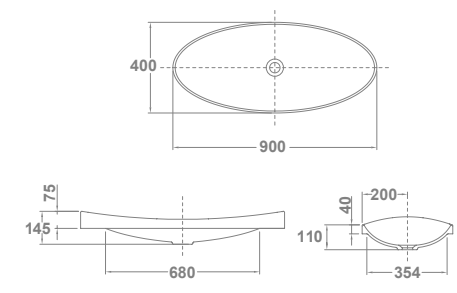

Klea **N**

€/u
33040 **KLEA** **90x40 cm** **200,0**
Sin rebosadero. Plantilla de corte de 74x37 cm

OPCIONES COLOR

08 **NEGRO** 250,0   21 **BLANCO MATE** 250,0

€/u
33050 **KLEA** **65x35 cm** **150,0**
Sin rebosadero. Plantilla de corte de 53x32 cm

OPCIONES COLOR

08 **NEGRO** 190,0   21 **BLANCO MATE** 190,0

Nota: Los lavabos Klea se suministra en caja.