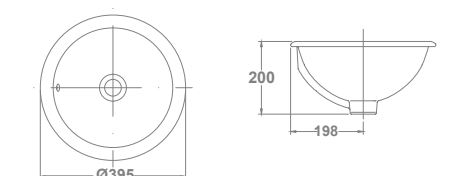

17060 **NILA**
56,5x47 cm **73,8** €/u

Con rebosadero. Plantilla de corte de 53,5 x 44 cm