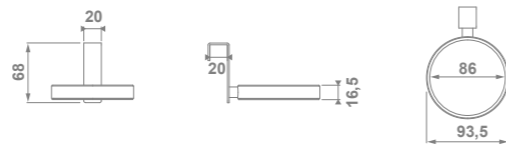

53142 PERCHA COLGANTE €/u 35,0
● 00 Cromo ● 02 Negro