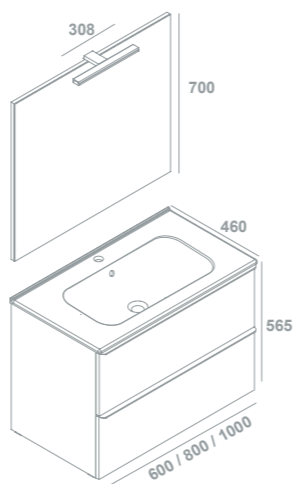

546€

Conjunto 80cm 3C
Mueble + lavabo
Ref. 7896721
Acabado Blanco Mate

Espejo Lya-N Ø 90cm
Ref. 38493
270€

Shona

551€

Conjunto 100cm 2C
Mueble + lavabo
Ref. 7896431
Acabado Galet Mate

SHONA

		Blanco Mate	Galet Mate	€/u
60 cm	Conjunto (mueble + lavabo).	7896221	7896231	410,0
2 cajones	Pack *	7918121	7918131	530,0
80 cm	Conjunto (mueble + lavabo).	7896321	7896331	453,0
2 cajones	Pack *	7918221	7918231	572,0
100 cm	Conjunto (mueble + lavabo).	7896421	7896431	551,0
2 cajones	Pack *	7918321	7918331	694,0