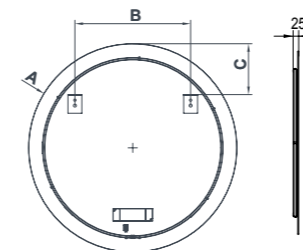

€/u

ESPEJO IRON
Iluminación ambiente perimetral.
Temperatura de color 4000K.
Cristal 4mm.
Borde decorativo.

38502 ESPEJO IRON Ø 60 CM ILUMINACIÓN LED 12W 227,0

38503 ESPEJO IRON Ø 80 CM ILUMINACIÓN LED 12W 235,0

38504 ESPEJO IRON Ø 100 CM ILUMINACIÓN LED 30W 282,0

● 02 Negro ● 01 Blanco ● 52 Oro

AB	C
600 300	230
800 400	230
1000 500	230