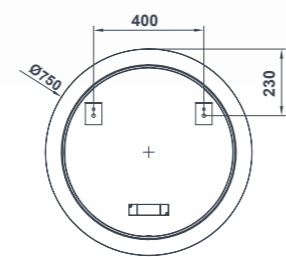

38491 ESPEJO LYA-N Ø 60 CM 184,0

38492 ESPEJO LYA-N Ø 75 CM 217,0

38493 ESPEJO LYA-N DE Ø 90 CM 270,0

Conexión directa a la red con encendido mediante pulsador en pared.

Espejos con luz integrada LED **SAMSUNG**