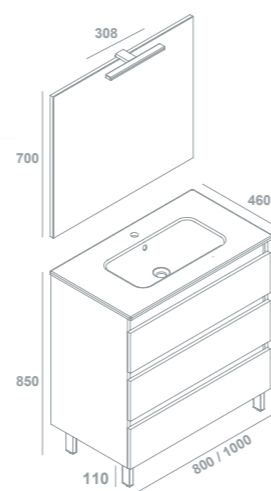

4 patas incluidas

Soft Close

Guías Hettich

Cajón con organizador

* Pack: mueble+lavabo integrado sin válvula+espejo Only+luminaria Daily 30 LED 8W.

DAILY

Columna 30x150x28 cm
2 puertas y 3 estantes interiores
Reversible
Alto 35x80x15 cm
1 puerta y dos estantes interiores de cristal
Reversible