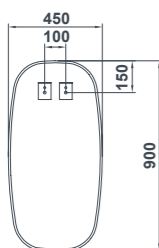

		€/u
ESPEJO EIRE Iluminación ambiente perimetral. Led 20W. Temperatura de color 4000K. Cristal 4mm.	3851800	ESPEJO SIN BORDE DECORATIVO 45X90 CM 216,0
	38518	ESPEJO CON BORDE DECORATIVO 45X90 CM 235,0
	● 02 Negro ● 01 Blanco ● 52 Oro	