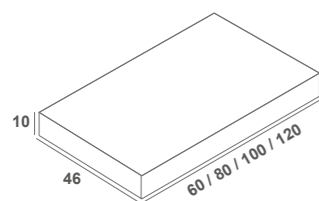

	Blanco Mate	Verde Savia	Fresno	€/u
Columna 30x150x28 cm 2 puertas y 3 estantes interiores Reversible	3804621	3804607	3804686	210,0
Alto 35x80x15cm 1 puerta y dos estantes interiores de cristal Reversible	3804721	3804707	3804786	165,0

IVVA MODULO

	Beige	Madera	€/u
60 cm	3813643	226,0	
80 cm	3813743	251,0	
100 cm	3813843	299,0	

ESCUADRA

	Acabado cromo	€/u
Escuadra 1 unidad	3813900	40,0

Necesario incluir 2 escuadras para la instalación de encimeras de 60cm a 120cm con lavabo centrado.
Necesario incluir 3 escuadras para la instalación de encimeras de 120cm con lavabo desplazado o dos lavabos.