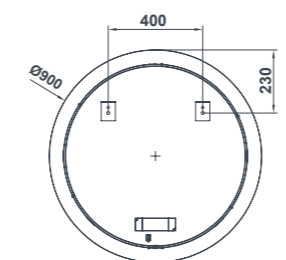

38491 ESPEJO LYA-N Ø 60 CM 184,0

38492 ESPEJO LYA-N Ø 75 CM 217,0

38493 ESPEJO LYA-N DE Ø 90 CM 270,0

Conexión directa a la red con encendido mediante pulsador en pared.

Espejos con luz integrada LED **SAMSUNG**