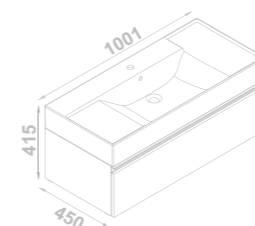

Cajón con extracción total y organizador interior.