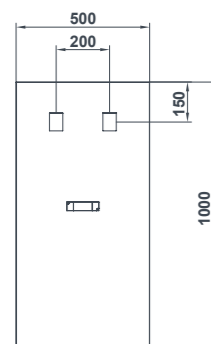

Espejos y luminarias

Espejos con luz integrada LED **SAMSUNG**

ESPEJO ANNE 50X100 CM

38514 **50X100 CM**

€/u

184,0

Iluminación ambiente perimetral.
Led 30W.
Temperatura de color 4000K.
Cristal de 4 mm.
Profundidad 3 cm.

Conexión directa a la red con encendido mediante pulsador en pared.