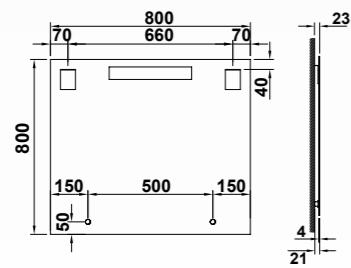

Espejos y luminarias

Espejos con luz integrada LED **SAMSUNG**

€/u

ESPEJO ADDOR

Espejo con iluminación directa.
50 mm de altura del arenado.
Temperatura de color 4000K.
Alta luminosidad.

38475 **ESPEJO ADDOR 60X80 CM** 112,0
Iluminación led 10 W.

38476 **ESPEJO ADDOR 80X80 CM** 137,0
Iluminación led 12 W.

38477 **ESPEJO ADDOR 100X80 CM** 159,0
Iluminación led 15 W.

Conexión directa a la red con encendido mediante pulsador en pared.