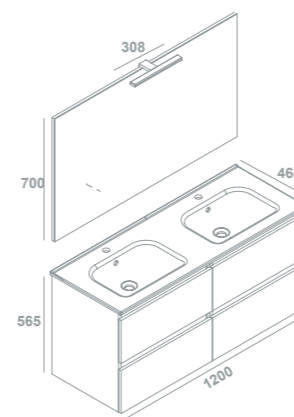

Daily

347€

Conjunto 80cm 2C
Mueble + lavabo
Ref. 7895101
Acabado Blanco Brillo

Pack con espejo y luminaria LED incluidos

Ref. 7917001

430€

Daily

421€