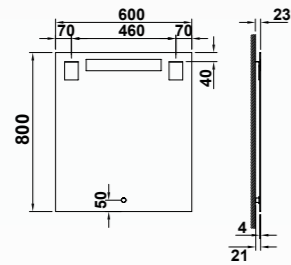

Espejos con luz integrada LED **SAMSUNG**

€/u

ESPEJO ADDOR

Espejo con iluminación directa.
50 mm de altura del arenado.
Temperatura de color 4000K.
Alta luminosidad.

38475 **ESPEJO ADDOR 60X80 CM** 112,0
Iluminación led 10 W.