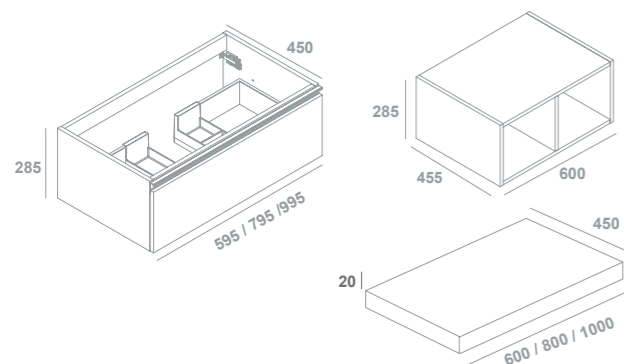

DANE MUEBLE

	Blanco Mate	Negro Mate	Nogal	€/u
60 cm 1 cajón	3806421	3806408	3806485	233,0
80 cm 1 cajón	3806521	3806508	3806585	259,0
100 cm 1 cajón	3806621	3806608	3806685	308,0

TIRADOR ACABADO NEGRO

DANE ENCIMERA

	Blanco Mate	Negro Mate	Nogal	€/u
60 cm	3805521	3805508	3805585	87,0
80 cm	3805621	3805608	3805685	100,0
100 cm	3805721	3805708	3805785	110,0
120 cm	3805821	3805808	3805885	128,0
140 cm	3805921	3805908	3805985	141,0
160 cm	3806021	3806008	3806085	164,0
180 cm	3806721	3806708	3806785	180,0
200 cm	3806821	3806808	3806885	201,0

DANE MÓDULO ABIERTO

	Blanco Mate	Negro Mate	Nogal	€/u
60 cm	3806321	3806308	3806385	122,0