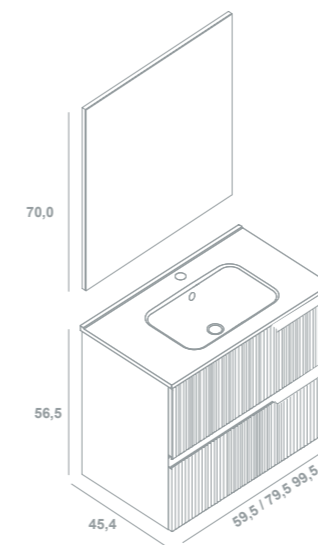

Soft Close

Guías Hettich

Cajón con organizador

* Pack: mueble+lavabo integrado sin válvula +Espejo Kuadrat

CAJÓN SUPERIOR CON ORGANIZADOR INTERIOR. EXTRACCIÓN TOTAL.

Shona Modular

Lavabo Klea 90cm
Ref. 3304001
200€