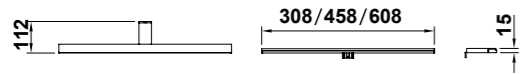

€/u	
38265 LUMINARIA DAILY 60 CM Luminaria led 12 W.		
● 00 Cromo	60,0	● 02 Negro 66,0
38266 LUMINARIA DAILY 45 CM Luminaria led 10 W.		
● 00 Cromo	48,0	● 02 Negro 54,0
38267 LUMINARIA DAILY 30 CM Luminaria led 8 W.		
● 00 Cromo	42,0	● 02 Negro 46,0

	€/u
38471 LUMINARIA KUL 9 CM Luminaria 5W. Posibilidad de instalación en cualquier punto del espejo.	45,0