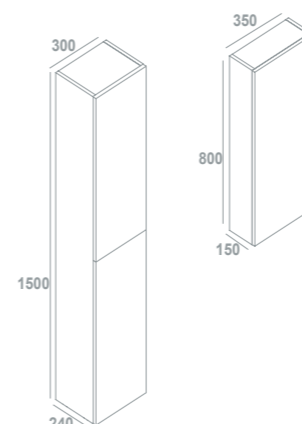

4 patas incluidas

Soft Close

Guías Hettich

Cajón con organizador

* Pack: mueble+lavabo integrado sin válvula+espejo Only+luminaria Daily 30 LED 8W.

DAILY

Columna 30x150x28 cm
2 puertas y 3 estantes interiores
Reversible
Alto 35x80x15 cm
1 puerta y dos estantes interiores de cristal
Reversible

DAILY	Blanco Brillo	Galet Brillo	Roble Rústico	€/u
Columna 30x150x28 cm	3804601	3804630	3804674	216,0
Alto 35x80x15 cm	3804701	3804730	3804774	165,0