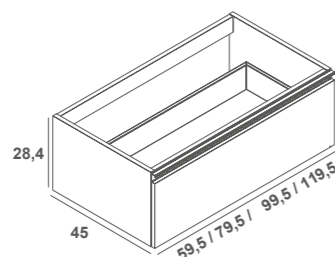

IVVA MODULO

	Beige	Madera	€/u
60 cm	3813643	226,0	
80 cm	3813743	251,0	
100 cm	3813843	299,0	

ESCUADRA

	Acabado cromo	€/u
Escuadra 1 unidad	3813900	40,0

Necesario incluir 2 escuadras para la instalación de encimeras de 60cm a 120cm con lavabo centrado.
Necesario incluir 3 escuadras para la instalación de encimeras de 120cm con lavabo desplazado o dos lavabos.