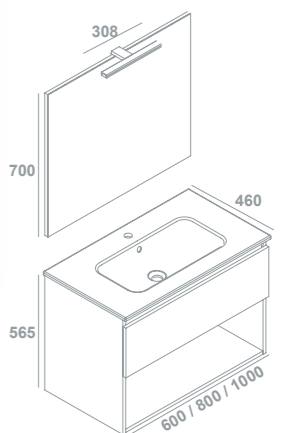

Acabado Blanco Brillo

Espejo Lya-N Ø 90cm
Ref. 38493
270€

Toallero Sion
Ref. 53140
65€

Cajón con organizador interior y acabado textil coco

DAILY		Blanco Brillo	Antracita Brillo**	Galet Brillo	Roble Rústico	€/u
60 cm	Conjunto (mueble + lavabo).	7895501	7895584	7895530	7895574	299,0
1 cajón + 1 hueco	Pack *	7917401	7917484	7917430	7917474	381,0
80 cm	Conjunto (mueble + lavabo).	7895601	7895684	7895630	7895674	330,0
1 cajón + 1 hueco	Pack *	7917501	7917584	7917530	7917574	408,0
100 cm	Conjunto (mueble + lavabo).	7895701	7895784	7895730	7895774	401,0
1 cajón + 1 hueco	Pack *	7917601	7917684	7917630	7917674	496,0