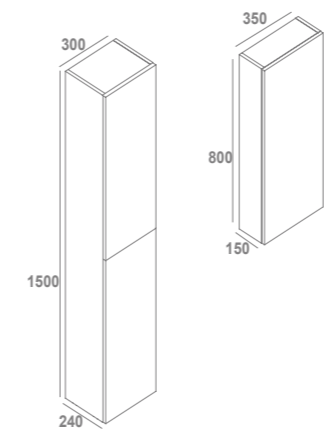

	Blanco Mate	Verde Savia	Fresno	€/u
Columna 30x150x28 cm 2 puertas y 3 estantes interiores Reversible	3804621	3804607	3804686	210,0
Alto 35x80x15cm 1 puerta y dos estantes interiores de cristal Reversible	3804721	3804707	3804786	165,0