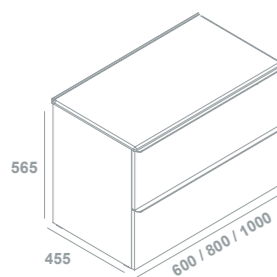

Combínalo para adaptarlo a tus necesidades

Shona modular

641€

Mueble de 100cm 2C, encimera y módulo abierto
Medida 120cm
Acabado Blanco Mate

Lavabo Klea 90cm
Ref. 3304021
250€

+ SHONA MUEBLE

	Blanco Mate	Galet Mate	€/u
60 cm 2 cajones	3804821	3804831	336,0
80 cm 2 cajones	3804921	3804931	371,0
100 cm 2 cajones	3805021	3805031	407,0

+ SHONA ENCIMERA

	Blanco Mate	Galet Mate	€/u
60 cm	3805521	3805531	87,0
80 cm	3805621	3805631	100,0
100 cm	3805721	3805731	110,0
120 cm	3805821	3805831	128,0
140 cm	3805921	3805931	141,0
160 cm	3806021	3806031	164,0
180 cm	3806721	3806731	180,0
200 cm	3806821	3806831	201,0

+ SHONA MÓDULO ABIERTO

	Blanco Mate	Galet Mate	€/u
20 cm	3805421	3805431	106,0

+ LAVABOS

KLEA		€/u
33040.. 90x40 cm		
33050.. 65x35 cm		
Acabado 90x40 cm	200,0	Acabado 90x40 cm 250,0
Acabado 65x35 cm	150,0	Acabado 65x35 cm 190,0
01 Blanco brillo	08 Negro mate	21 Blanco mate

KEMET*		€/u
29247.. 50 X 30 cm		
Acabado	135,0	Acabado 169,0
01 Blanco brillo	08 Negro mate	21 Blanco mate

ALBUS		€/u
10215.. 60x45cm		Acabado 169,0
	01 Blanco brillo	
10219.. 45x45 cm		Acabado 143,0
	01 Blanco brillo	

HERA		€/u
29246..* Ø 36 cm		
Acabado	93,0	Acabado 120,0
01 Blanco brillo	08 Negro mate	21 Blanco mate
29241.. 38X38 cm		
Acabado	104,0	Acabado 129,0
01 Blanco brillo	08 Negro mate	21 Blanco mate
29242.. 60X38 cm		
Acabado	141,0	Acabado 172,0
01 Blanco brillo	08 Negro mate	21 Blanco mate

En venta hasta fin de existencias

EMMA SQ		€/u
27050.. 50x38 cm		
Acabado	195,8	Acabado 230,6
01 Blanco brillo	08 Negro mate	21 Blanco mate

Los lavabos de esta página, son lavabos sin rebosadero.
*Lavabo con válvula up-down incluida. Debe utilizarse sifón de suelo como protección contra desbordamiento.