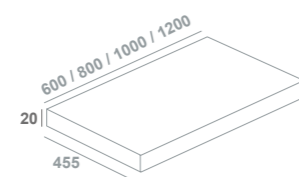

Mueble de 100cm 2C, encimera y módulo abierto
Medida 120cm
Acabado Blanco Mate

Lavabo Klea 90cm
Ref. 3304021
250€

+ SHONA MUEBLE

	Blanco Mate	Galet Mate	€/u
60 cm 2 cajones	3804821	3804831	336,0
80 cm 2 cajones	3804921	3804931	371,0
100 cm 2 cajones	3805021	3805031	407,0

+ SHONA ENCIMERA

	Blanco Mate	Galet Mate	€/u
60 cm	3805521	3805531	87,0
80 cm	3805621	3805631	100,0
100 cm	3805721	3805731	110,0
120 cm	3805821	3805831	128,0
140 cm	3805921	3805931	141,0
160 cm	3806021	3806031	164,0
180 cm	3806721	3806731	180,0
200 cm	3806821	3806831	201,0