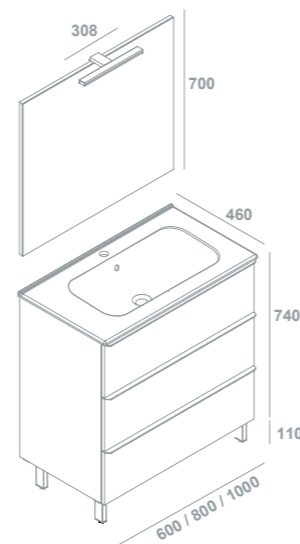

4 patas incluidas

Soft Close

Guías Hettich

Extracción total

Cajones con
extracción total

* Pack: mueble+lavabo integrado sin válvula+espejo Only+luminaria Daily 30 LED 8W.

Fessura

Fessura