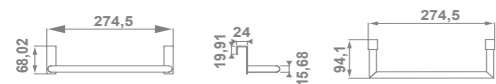

53144 SOPORTE SECADOR COLGANTE €/u 32,0
● 00 Cromo ● 02 Negro