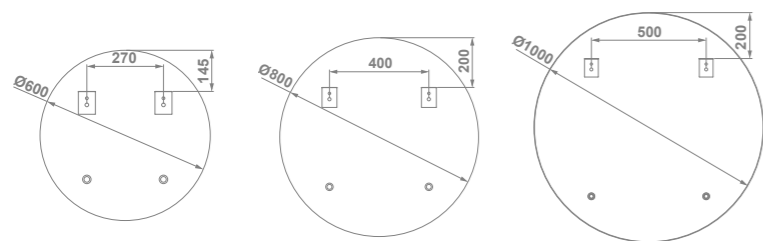

€/u
ESPEJO NERO	38495	ESPEJO NERO Ø 60 CM	159,0
Borde decorativo negro mate.	38496	ESPEJO NERO Ø 80 CM	194,0
Cristal canto pulido 4mm.	38497	ESPEJO NERO Ø 100 CM	228,0
Profundidad 2,1cm