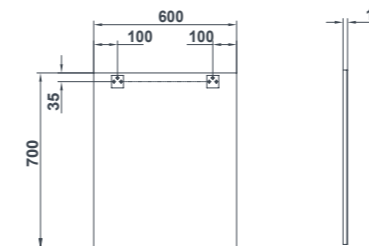

€/u
ESPEJO ONLY	38478	60X70 CM	66,0
Perfil acabado gris.	38479	70X70 CM	71,0
Profundidad 2,6 cm.	38480	80X70 CM	76,0
No reversible.	38481	90X70 CM	84,0
	38482	100X70 CM	89,0
	38483	120X70 CM	106,0