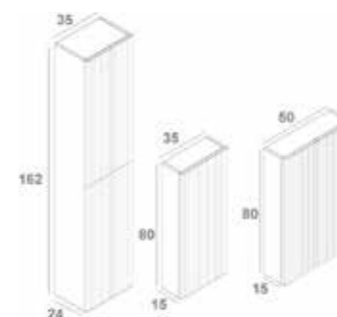

	Blanco Mate	Verde	Nogal Black	Beige Madera	€/u
Columna 35x162x24cm 2 puertas y 3 estantes interiores Reversible	3808721	3808705	3808706	3808743	411,0
ALTO 35x80x15cm 1 puerta y 2 estantes interiores de cristal Reversible	3808521	3808505	3808506	3808543	237,0
ALTO 50x80x15cm 2 puertas Reversible	3808621	3808605	3808606	3808643	290,0