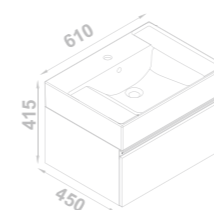

Cajón con extracción total y organizador interior.