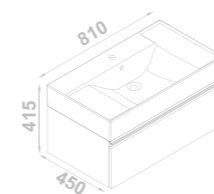

Cajón con extracción total y organizador interior.