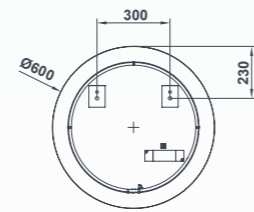

38491 ESPEJO LYA-N Ø 60 CM 184,0

38492 ESPEJO LYA-N Ø 75 CM 217,0

38493 ESPEJO LYA-N DE Ø 90 CM 270,0

Conexión directa a la red con encendido mediante pulsador en pared.

Espejos con luz integrada LED **SAMSUNG**