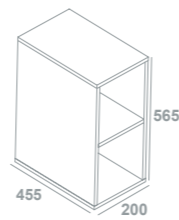

+ SHONA MÓDULO ABIERTO

	Blanco Mate	Galet Mate	€/u
20 cm	3805421	3805431	106,0

+ LAVABOS

KLEA		€/u
33040.. 90x40 cm		
33050.. 65x35 cm		
Acabado 90x40 cm	200,0	Acabado 90x40 cm 250,0
Acabado 65x35 cm	150,0	Acabado 65x35 cm 190,0
01 Blanco brillo	08 Negro mate	21 Blanco mate

KEMET*		€/u
29247.. 50 X 30 cm		
Acabado	135,0	Acabado 169,0
01 Blanco brillo	08 Negro mate	21 Blanco mate

ALBUS		€/u
10215.. 60x45cm		Acabado 169,0
	01 Blanco brillo	
10219.. 45x45 cm		Acabado 143,0
	01 Blanco brillo	

HERA		€/u
29246..* Ø 36 cm		
Acabado	93,0	Acabado 120,0
01 Blanco brillo	08 Negro mate	21 Blanco mate
29241.. 38X38 cm		
Acabado	104,0	Acabado 129,0
01 Blanco brillo	08 Negro mate	21 Blanco mate
29242.. 60X38 cm		
Acabado	141,0	Acabado 172,0
01 Blanco brillo	08 Negro mate	21 Blanco mate

En venta hasta fin de existencias

EMMA SQ		€/u
27050.. 50x38 cm		
Acabado	195,8	Acabado 230,6
01 Blanco brillo	08 Negro mate	21 Blanco mate

Los lavabos de esta página, son lavabos sin rebosadero.
*Lavabo con válvula up-down incluida. Debe utilizarse sifón de suelo como protección contra desbordamiento.