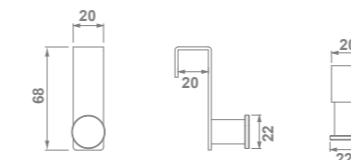

53143 PORTARROLLOS COLGANTE €/u 43,0
 ● 00 Cromo ● 02 Negro

53141 TOALLERO COLGANTE DE 27,5 CM €/u 58,0
 ● 00 Cromo ● 02 Negro ○ 01 Blanco

53144 SOPORTE SECADOR COLGANTE €/u 32,0
 ● 00 Cromo ● 02 Negro

53142 PERCHA COLGANTE €/u 35,0
 ● 00 Cromo ● 02 Negro