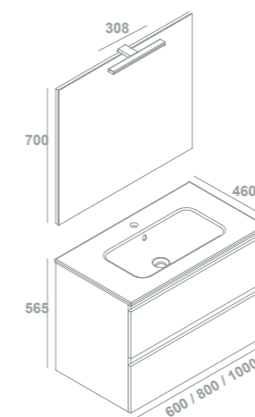

Daily

347€

Conjunto 80cm 2C
Mueble + lavabo
Ref. 7895101
Acabado Blanco Brillo

Pack con espejo y luminaria LED incluidos

Ref. 7917001

430€

Daily

421€