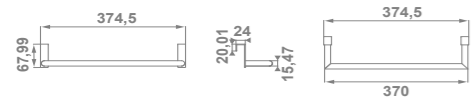

PATAS DESIGN		€/u
38061	Altura pata 27cm Set de dos piezas ● 00 Cromo	49,2

PATAS		€/u
38062	Altura pata 27cm Set de dos piezas ● 00 Cromo	38,0

Accesorios

53140 TOALLERO COLGANTE 37,5 CM €/u 65,0
 ● 00 Cromo ● 02 Negro ○ 01 Blanco