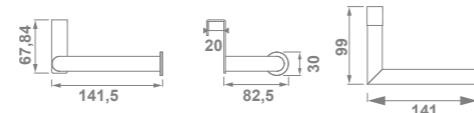

53141 TOALLERO COLGANTE DE 27,5 CM €/u 58,0
● 00 Cromo ● 02 Negro ○ 01 Blanco