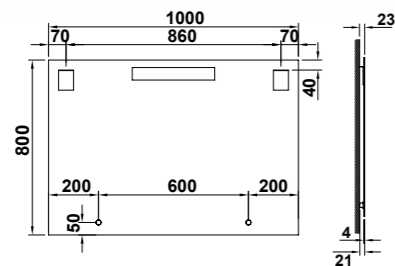

38477 **ESPEJO ADDOR 100X80 CM** 159,0
Iluminación led 15 W.