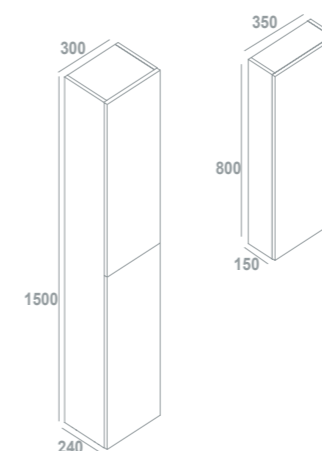

Cajones con
extracción total

* Pack: mueble+lavabo integrado sin válvula+espejo Only+luminaria Daily 30 LED 8W.