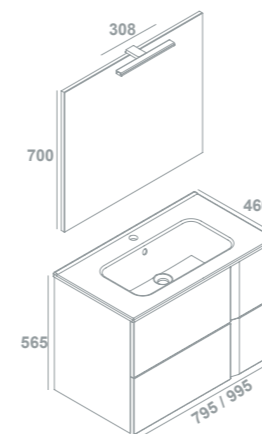

CAJÓN SUPERIOR CON ORGANIZADOR INTERIOR.