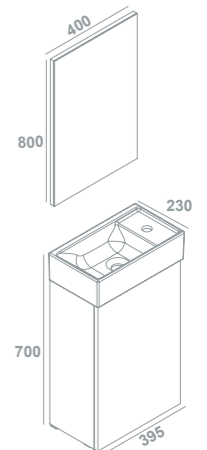

*Pack sin luminaria: mueble+lavabo Albus 40+espejo.