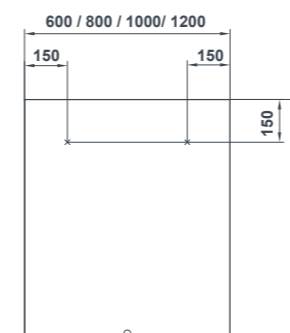

Espejos con luz integrada LED **SAMSUNG**

ESPEJO ANNE 50X100 CM

38514 **50X100 CM**

€/u

184,0

Iluminación ambiente perimetral.
Led 30W.
Temperatura de color 4000K.
Cristal de 4 mm.
Profundidad 3 cm.

Conexión directa a la red con encendido mediante pulsador en pared.