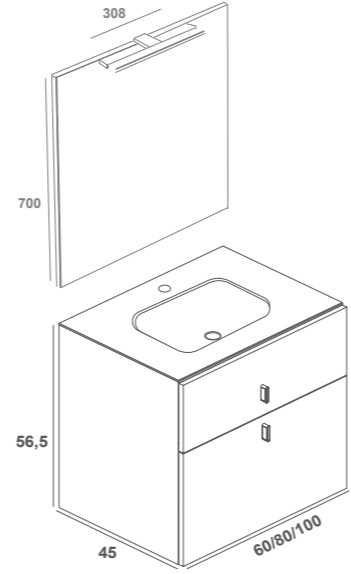

Conjunto 100cm 2C
Mueble + lavabo
Ref. 7906986
Acabado Fresno

Pack con espejo y
luminaria LED
Ref. 7921286
Acabado Fresno
500€

* Pack

LUMINARIA
ACABADO
NEGRO

TIRADOR
METÁLICO
NEGRO

NERO		Blanco Mate	Verde Savia	Fresno	€/u
60 cm 2 cajones	Conjunto (mueble+lavabo).	7906721	7906707	7906786	300,0
	Pack*	7921021	7921007	7921086	360,0
	Pack premium**	7921321	7921307	7921386	375,0
80 cm 2 cajones	Conjunto (mueble+lavabo).	7906821	7906807	7906886	330,0
	Pack*	7921121	7921107	7921186	405,0
	Pack premium**	7921421	7921407	7921486	425,0
100 cm 2 cajones	Conjunto (mueble+lavabo).	7906921	7906907	7906986	405,0
	Pack*	7921221	7921207	7921286	500,0
	Pack premium**	7921521	7921507	7921586	560,0