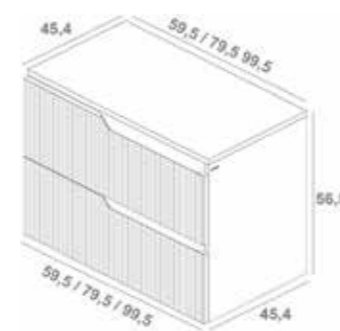

	Blanco Mate	Verde	Nogal Black	Beige Madera	€/u
Columna 35x162x24cm 2 puertas y 3 estantes interiores Reversible	3808721	3808705	3808706	3808743	411,0
ALTO 35x80x15cm 1 puerta y 2 estantes interiores de cristal Reversible	3808521	3808505	3808506	3808543	237,0
ALTO 50x80x15cm 2 puertas Reversible	3808621	3808605	3808606	3808643	290,0