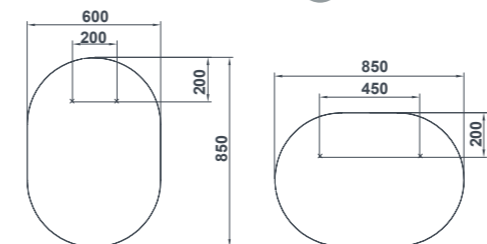

€/u
ESPEJO MOIRA Iluminación ambiente perimetral. Led 20W. Temperatura de color 4000K. Cristal 4mm. Posibilidad de instalación horizontal y vertical Reversible.	3851900	ESPEJO SIN BORDE DECORATIVO 60X80 CM 228,0
	38519	ESPEJO CON BORDE DECORATIVO 60X80 CM 243,0
	● 02 Negro ● 01 Blanco ● 52 Oro	

Conexión directa a la red con encendido mediante pulsador en pared.