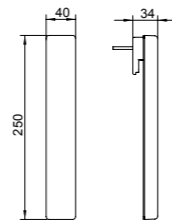

€/u	
38265 LUMINARIA DAILY 60 CM Luminaria led 12 W.		
● 00 Cromo	60,0	● 02 Negro 66,0
38266 LUMINARIA DAILY 45 CM Luminaria led 10 W.		
● 00 Cromo	48,0	● 02 Negro 54,0
38267 LUMINARIA DAILY 30 CM Luminaria led 8 W.		
● 00 Cromo	42,0	● 02 Negro 46,0

	€/u
38471 LUMINARIA KUL 9 CM Luminaria 5W. Posibilidad de instalación en cualquier punto del espejo.	45,0